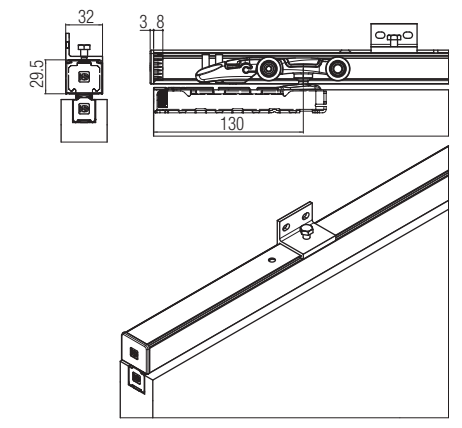

**No compatible con artículos 0500/4 y 0500/5.

*Les accessoires présents dans le tableau "pièces de rechanges" sont vendus seulement dans les quantités indiquées.

**Non compatible avec l'article 0500/4 et 0500/5.

Soluzioni scorrevoli realizzabili
Soluciones correderas realizables
Solutions réalisables avec portes coulissantes

BASIC

 32 29.5	 33 32	 43.2 39	 43.2 42	 30.5 29.4	 21.2 19.6 26	 21.2 19.6 26	 LOCK	 VERTICAL ADJUSTMENT
 80 kg	 120 kg	 80 kg	 120 kg					