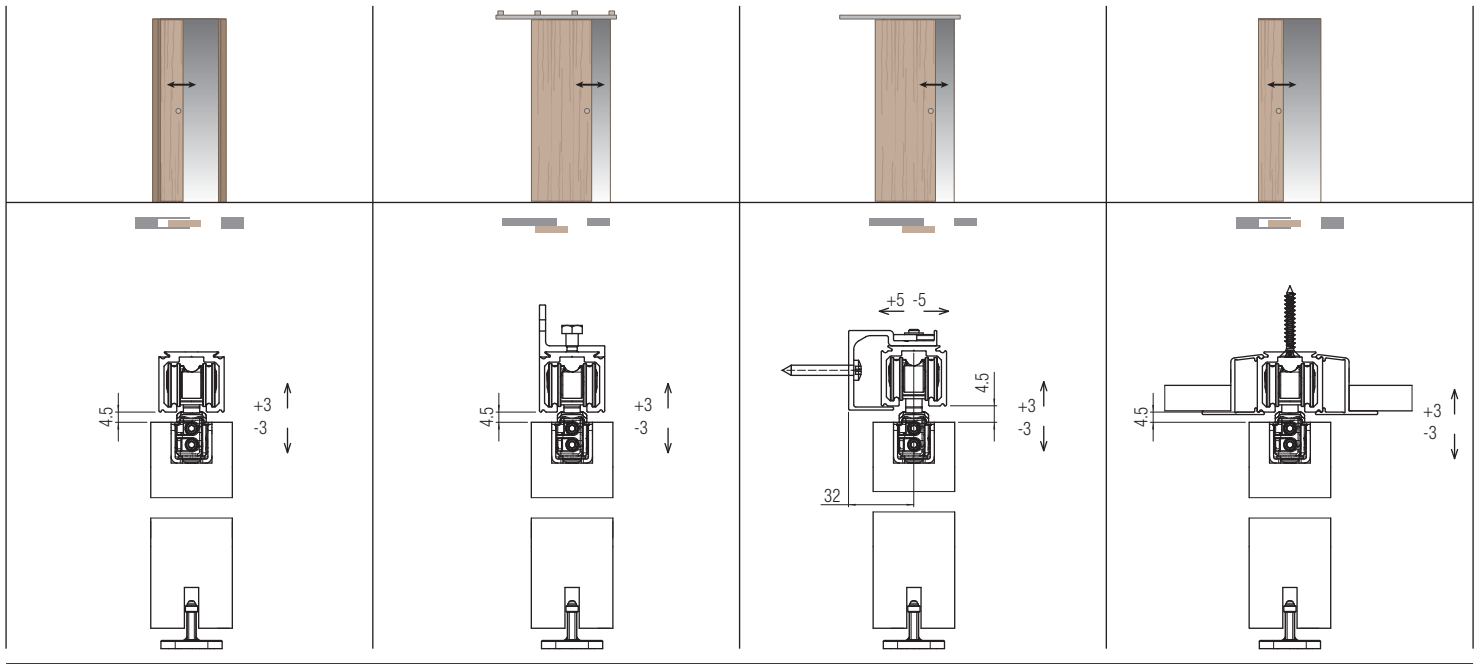

Soluzioni scorrevoli realizzabili
Soluciones correderas realizables
Solutions réalisables avec portes coulissantes