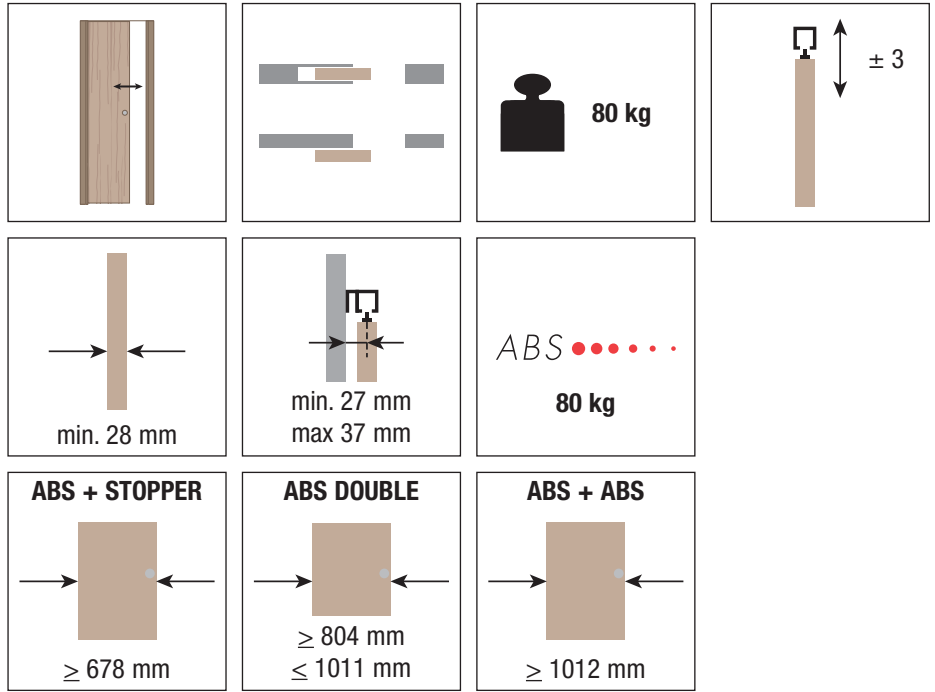

SYSTEM 0600/80 ABS

Pat-Pending

Soluzione per porta in legno scorrevole a filo del binario
 Solución para puerta corredera en madera a ras de la guía
 Solution pour porte coulissante en bois ras de mur

KIT Art. 0600/80 1ABS	
Carrello di scorrimento 80/120kg Carro de deslizamiento 80/120kg Chariot de coulissement 80/120 kg	1 pcs
Carrello di scorrimento 80kg con ABS Carro de deslizamiento 80kg con ABS Chariot de coulissement 80kg avec ABS	1 pcs
Profilo ancoraggio porta Soporte anclaje puerta Profil d'ancrage de porte	2 pcs
Profilo ancoraggio carrello (Vite non inclusa) Soporte anclaje carro (Tornillo no incluido) Profil d'ancrage de chariot (Vis non-inclus)	2 pcs
Guida inferiore regolabile Guiador inferior regulable Guide inférieur réglable	1 pcs
Freno d'arresto Freno tope Frein de blocage	1 pcs
Attivatore ABS Activador ABS Activateur ABS	1 pcs
Tappo chiudi foro Tapa de cierre de mecanizado Bouchon cache trou	2 pcs
Tappo chiudi foro in sormonto Tapa de cierre de mecanizado superpuesta Bouchon cache trou en chevauchement	2 pcs
Chiave regolazione grano Llave regulación freno Clé de réglage du frein	1 pcs
Chiave regolazione profili Llave regulación Clé de réglage du profil	1 pcs