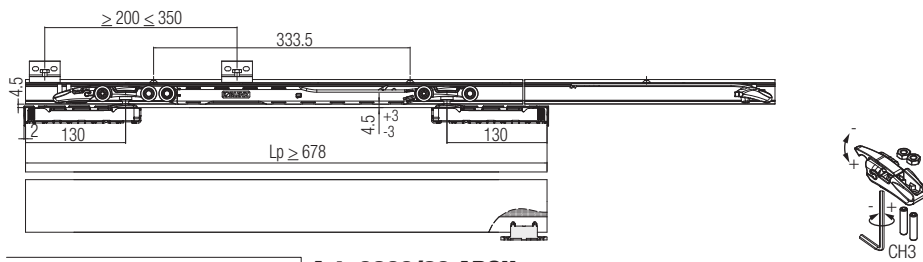

ABS + STOPPER Art. 0600/80 1ABS