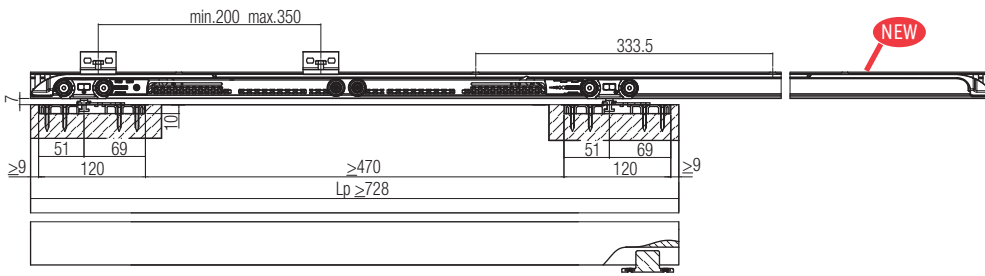

ABS + ABS Art. 0450/4 2ABS