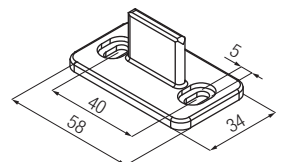

Soluzioni scorrevoli realizzabili
Soluciones correderas realizables
Solutions réalisables avec portes coulissantes

40 kg