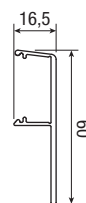

ABS + ABS Art. 0500/3 2ABS