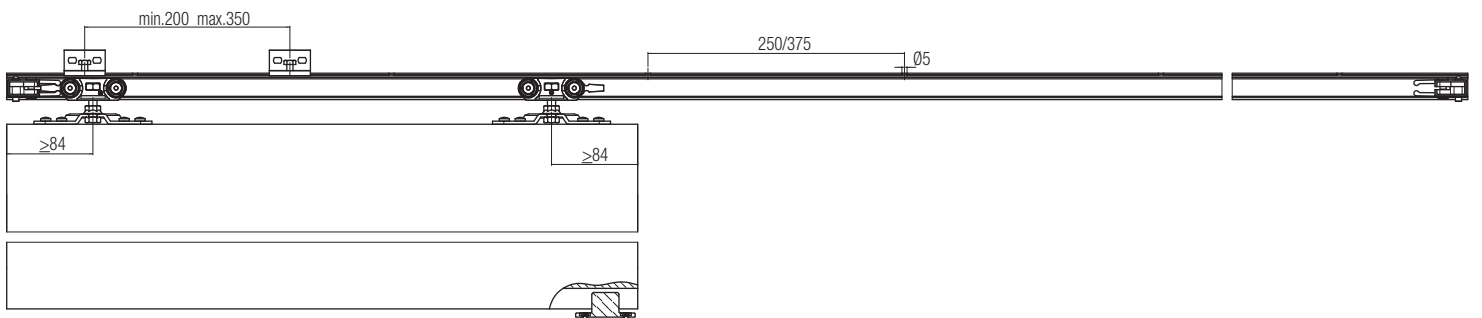

Soluzioni scorrevoli realizzabili
Soluciones correderas realizables
Solutions réalisables avec portes coulissantes