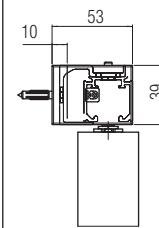

ABS + STOPPER Art. 0450/4 1ABS