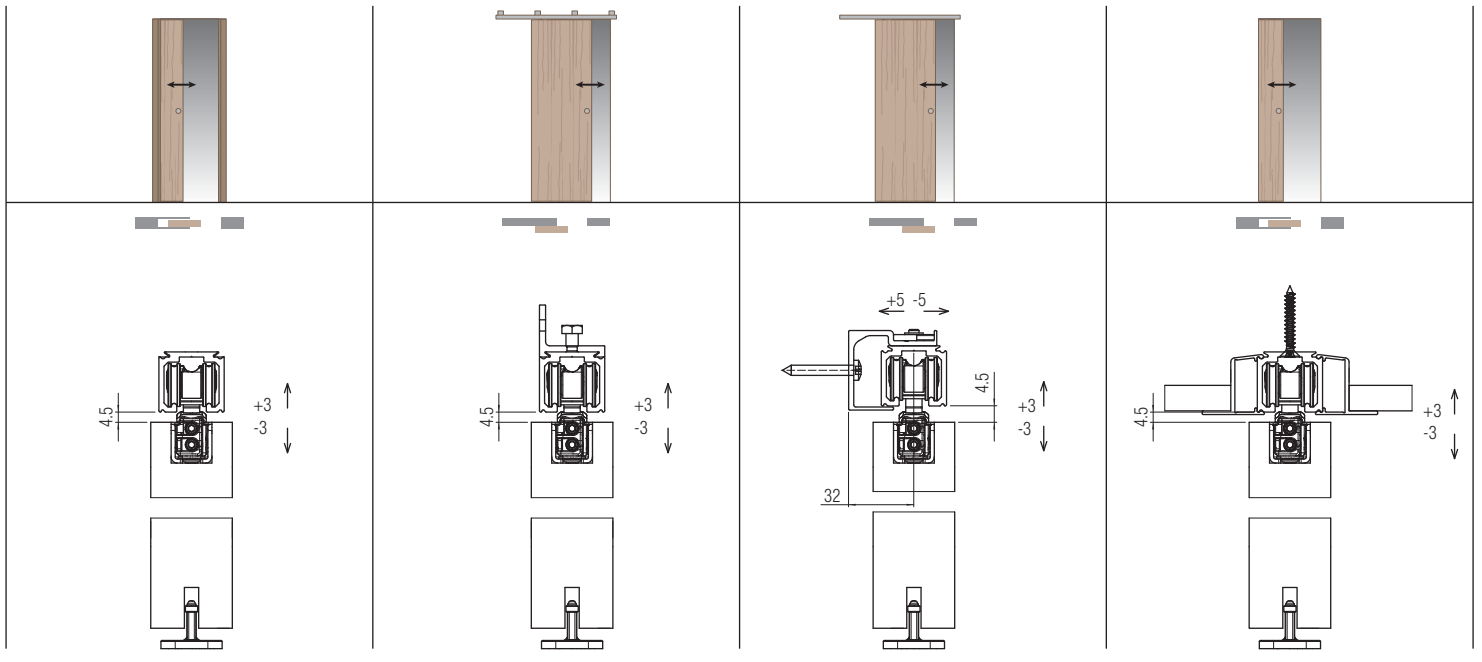

Soluzioni scorrevoli realizzabili
Soluciones correderas realizables
Solutions réalisables avec portes coulissantes