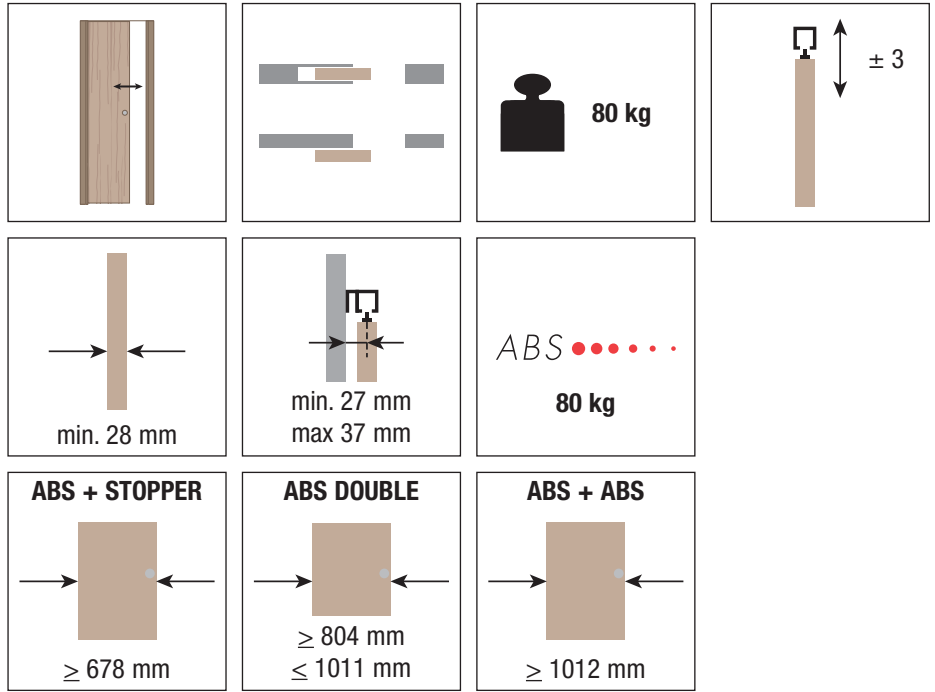

Soluzioni scorrevoli realizzabili
Soluciones correderas realizables
Solutions réalisables avec portes coulissantes

BASIC

SYSTEM 0600/80 ABS

Pat-Pending

Soluzione per porta in legno scorrevole a filo del binario
 Solución para puerta corredera en madera a ras de la guía
 Solution pour porte coulissante en bois ras de mur