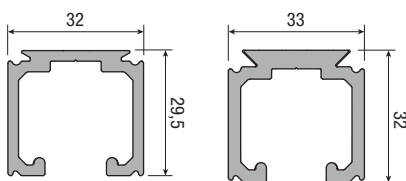

Soluzioni scorrevoli realizzabili
Soluciones correderas realizables
Solutions réalisables avec portes coulissantes

BASIC

80 kg

120 kg

80 kg

120 kg

SYSTEM 0500/80 ABS

Pat-Pending