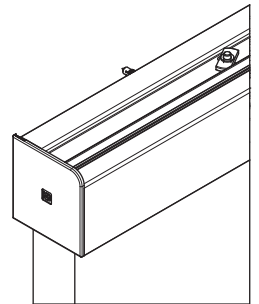

ABS DOUBLE Art. 0500/3 ABSU