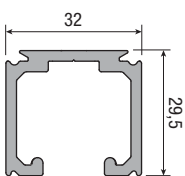

ABS + ABS Art. 0500/3 2ABS