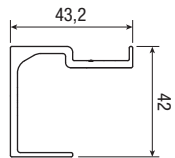

Soluzioni scorrevoli realizzabili
Soluciones correderas realizables
Solutions réalisables avec portes coulissantes

BASIC

80 kg

120 kg

80 kg

120 kg

SYSTEM 0500/80 ABS

Pat-Pending