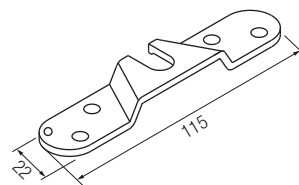

Soluzioni scorrevoli realizzabili
Soluciones correderas realizables
Solutions réalisables avec portes coulissantes

BASIC