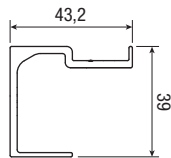

ABS + STOPPER Art. 0450/4 1ABS