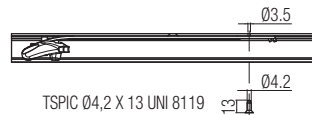

ABS + STOPPER Art. 0500/3 1ABS