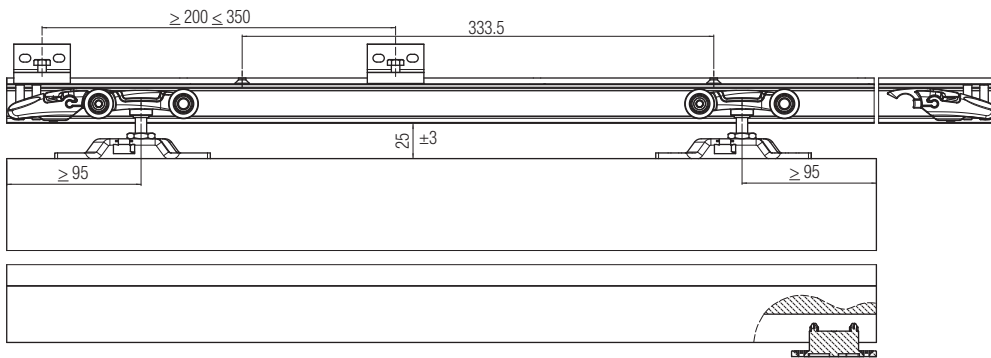

Soluzioni scorrevoli realizzabili
Soluciones correderas realizables
Solutions réalisables avec portes coulissantes

BASIC

80 kg

120 kg

80 kg

120 kg

SYSTEM 0500/80 ABS

Pat-Pending