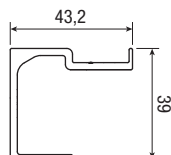

ABS + ABS Art. 0500/3 2ABS