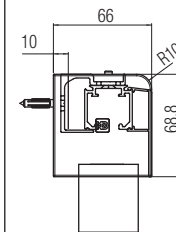

Soluzioni scorrevoli realizzabili
Soluciones correderas realizables
Solutions réalisables avec portes coulissantes

BASIC