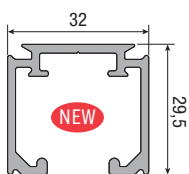

ABS + STOPPER Art. 0450/4 1ABS