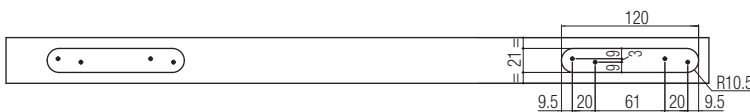

ABS + STOPPER Art. 0450/4 1ABS