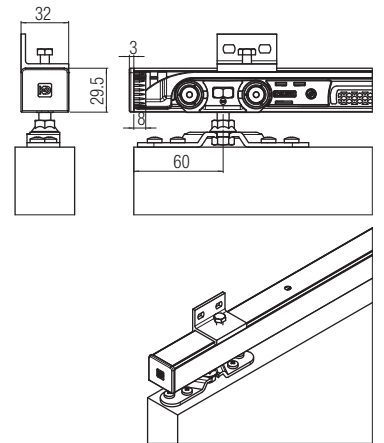

ABS + ABS Art. 0400/4 2ABS