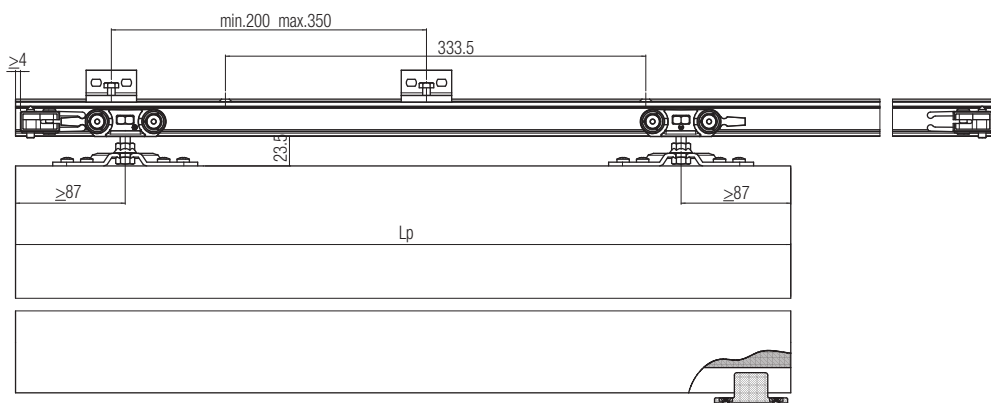

Soluzioni scorrevoli realizzabili
Soluciones correderas realizables
Solutions réalisables avec portes coulissantes

BASIC