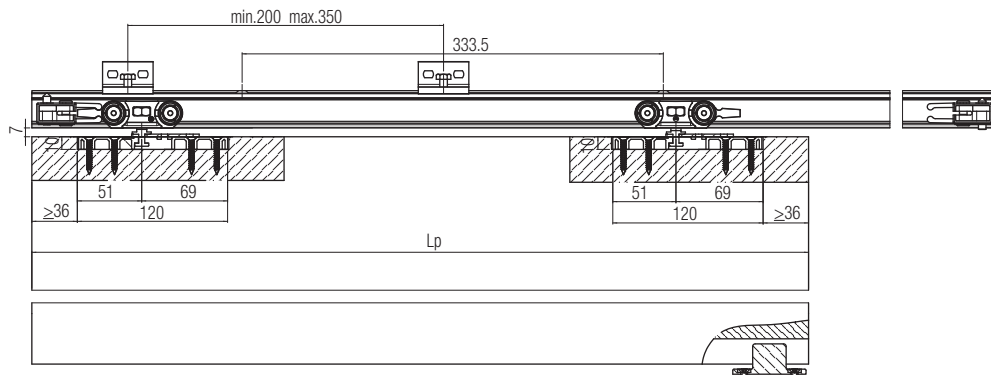

Soluzioni scorrevoli realizzabili
Soluciones correderas realizables
Solutions réalisables avec portes coulissantes

BASIC