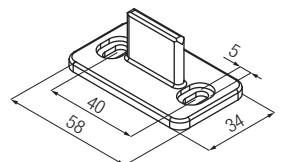

ABS + STOPPER Art. 0450/4 1ABS