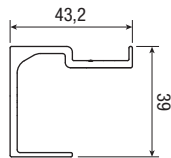

Soluzioni scorrevoli realizzabili
Soluciones correderas realizables
Solutions réalisables avec portes coulissantes

BASIC