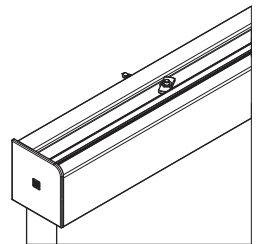

Soluzioni scorrevoli realizzabili
Soluciones correderas realizables
Solutions réalisables avec portes coulissantes

BASIC