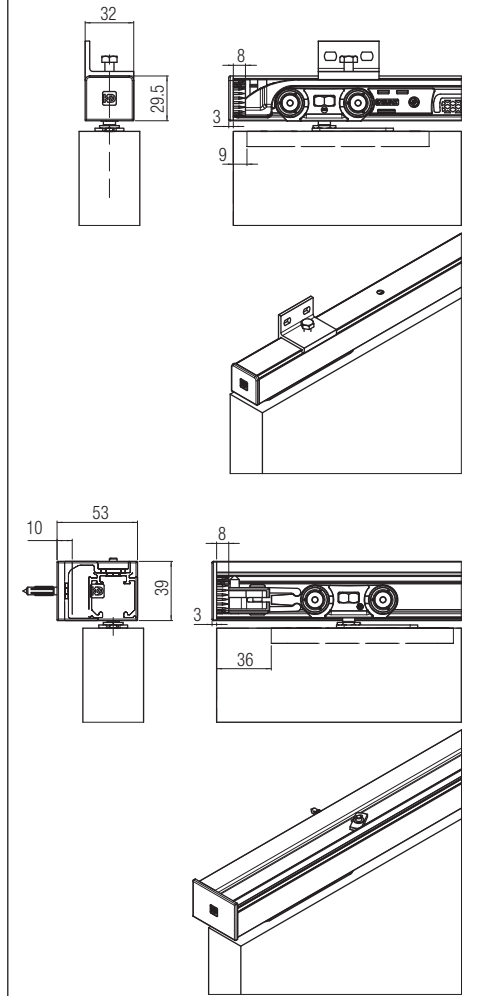

Soluzioni scorrevoli realizzabili
Soluciones correderas realizables
Solutions réalisables avec portes coulissantes

BASIC