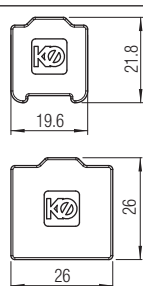

Soluzioni scorrevoli realizzabili
Soluciones correderas realizables
Solutions réalisables avec portes coulissantes

BASIC