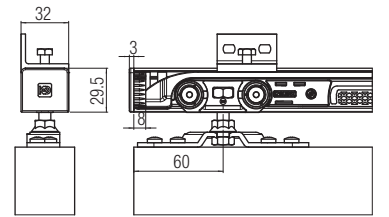

Soluzioni scorrevoli realizzabili
Soluciones correderas realizables
Solutions réalisables avec portes coulissantes

BASIC