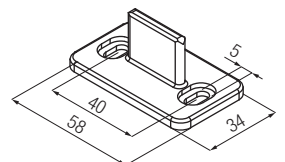

Soluzioni scorrevoli realizzabili
Soluciones correderas realizables
Solutions réalisables avec portes coulissantes

BASIC