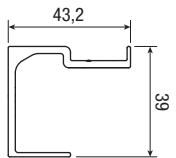

Soluzioni scorrevoli realizzabili
Soluciones correderas realizables
Solutions réalisables avec portes coulissantes

BASIC

80 kg

120 kg

80 kg

120 kg

SYSTEM 0500/80 ABS

Pat-Pending