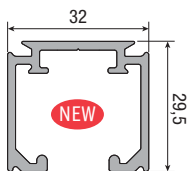

Soluzioni scorrevoli realizzabili
Soluciones correderas realizables
Solutions réalisables avec portes coulissantes

BASIC