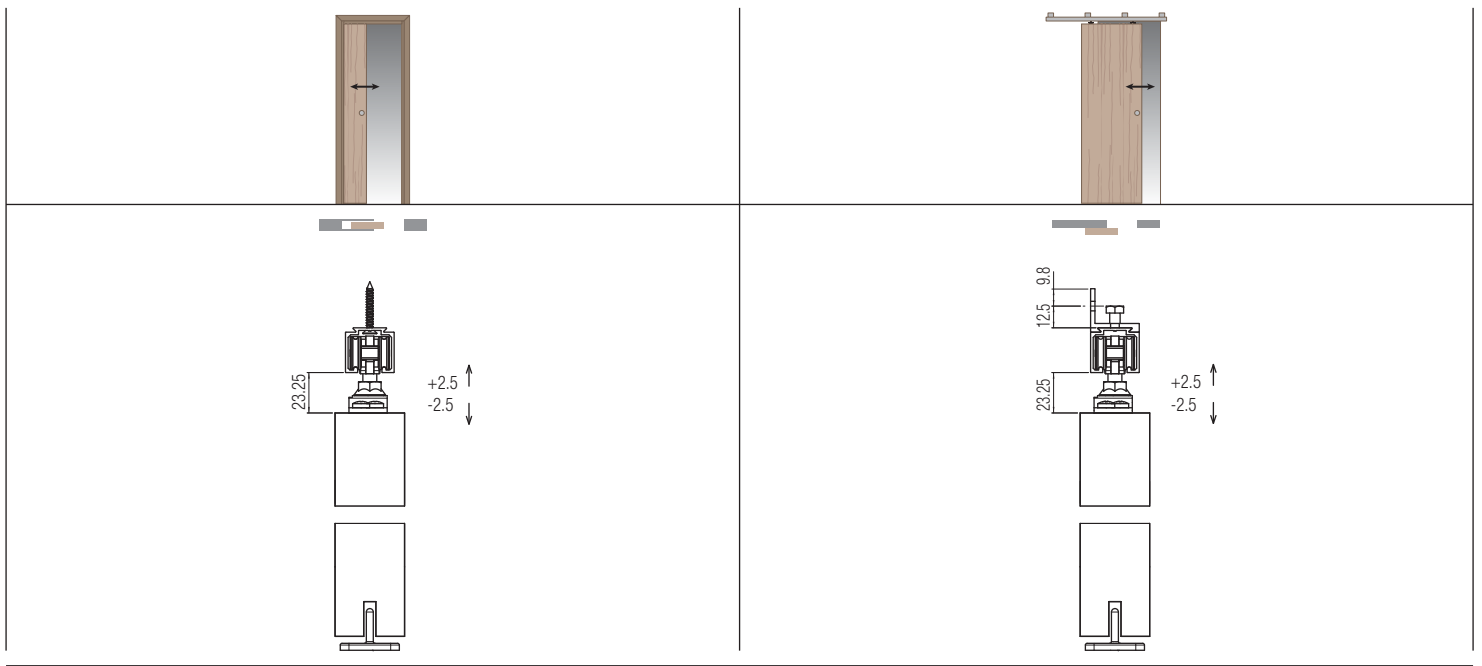

Soluzioni scorrevoli realizzabili
Soluciones correderas realizables
Solutions réalisables avec portes coulissantes