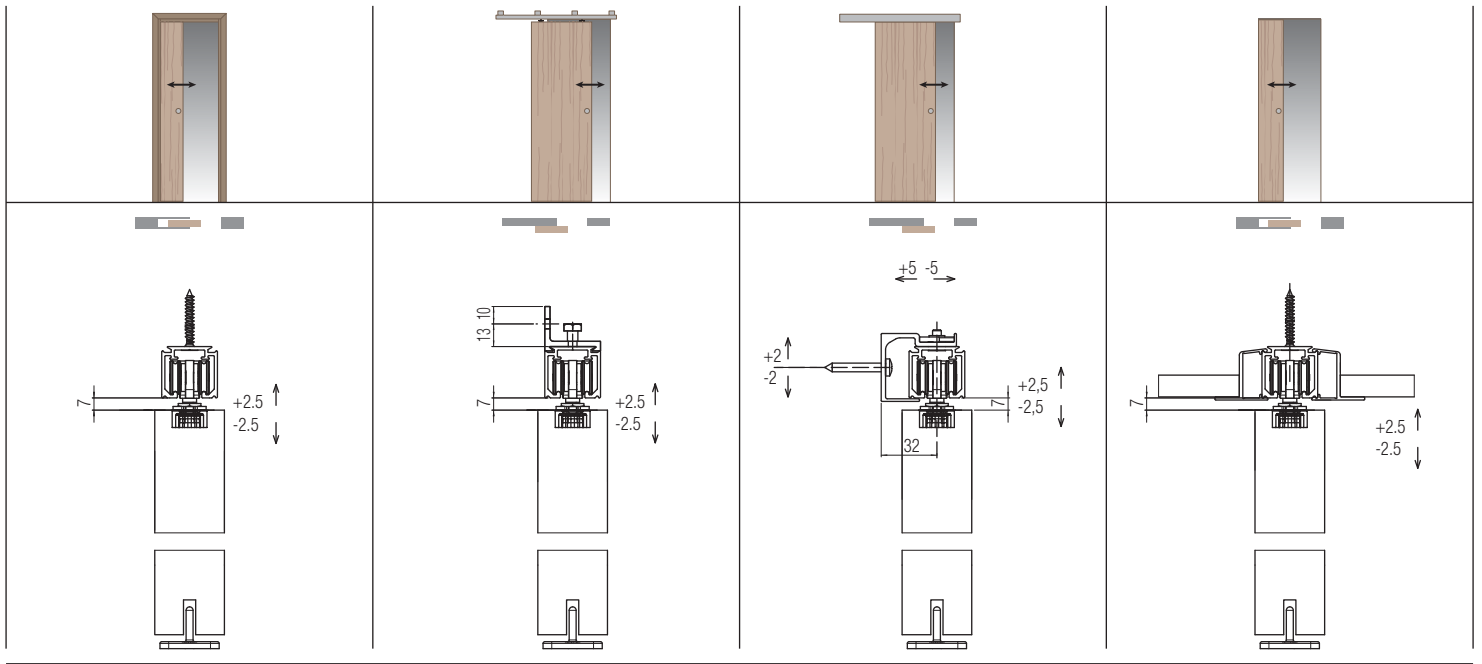

Soluzioni scorrevoli realizzabili
Soluciones correderas realizables
Solutions réalisables avec portes coulissantes