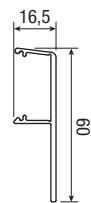

Soluzioni scorrevoli realizzabili
Soluciones correderas realizables
Solutions réalisables avec portes coulissantes

BASIC

80 kg

120 kg

80 kg

120 kg

SYSTEM 0500/80 ABS

Pat-Pending