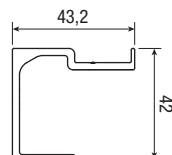

ABS + ABS Art. 0500/3 2ABS