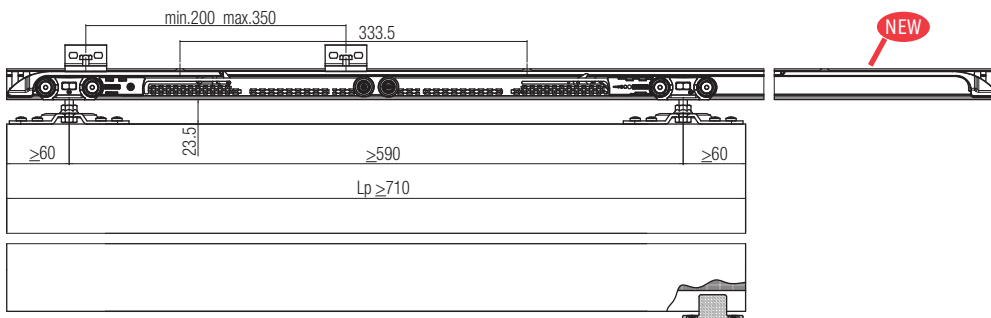

ABS + ABS Art. 0400/4 2ABS