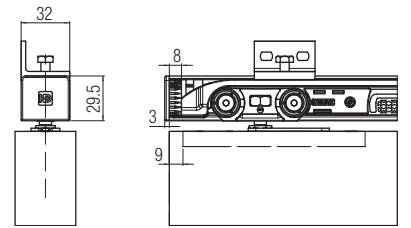

ABS + STOPPER Art. 0450/4 1ABS