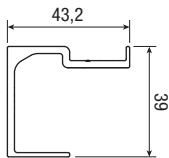

Soluzioni scorrevoli realizzabili
Soluciones correderas realizables
Solutions réalisables avec portes coulissantes

BASIC