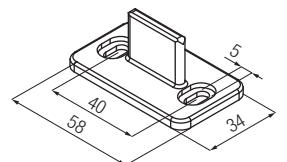

Soluzioni scorrevoli realizzabili
Soluciones correderas realizables
Solutions réalisables avec portes coulissantes

BASIC