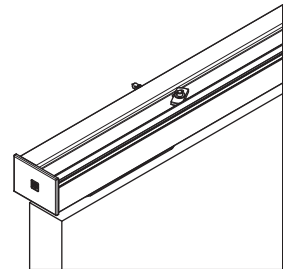

ABS + STOPPER Art. 0450/4 1ABS