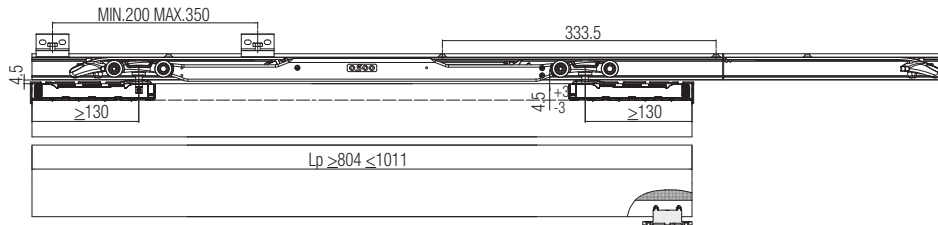

ABS DOUBLE Art. 0600/80 ABSU