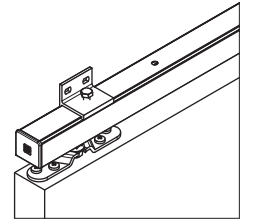

Soluzioni scorrevoli realizzabili
Soluciones correderas realizables
Solutions réalisables avec portes coulissantes

BASIC