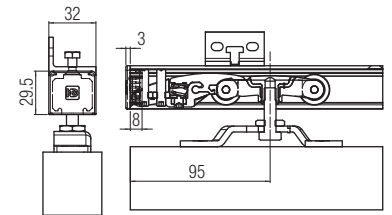

ABS + STOPPER Art. 0500/3 1ABS