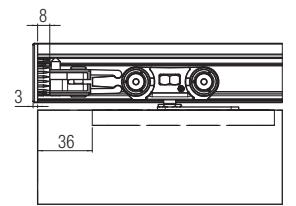

ABS + STOPPER Art. 0450/4 1ABS