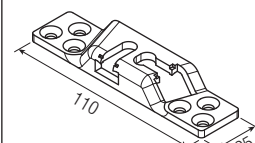

ABS + ABS Art. 0500/3 2ABS