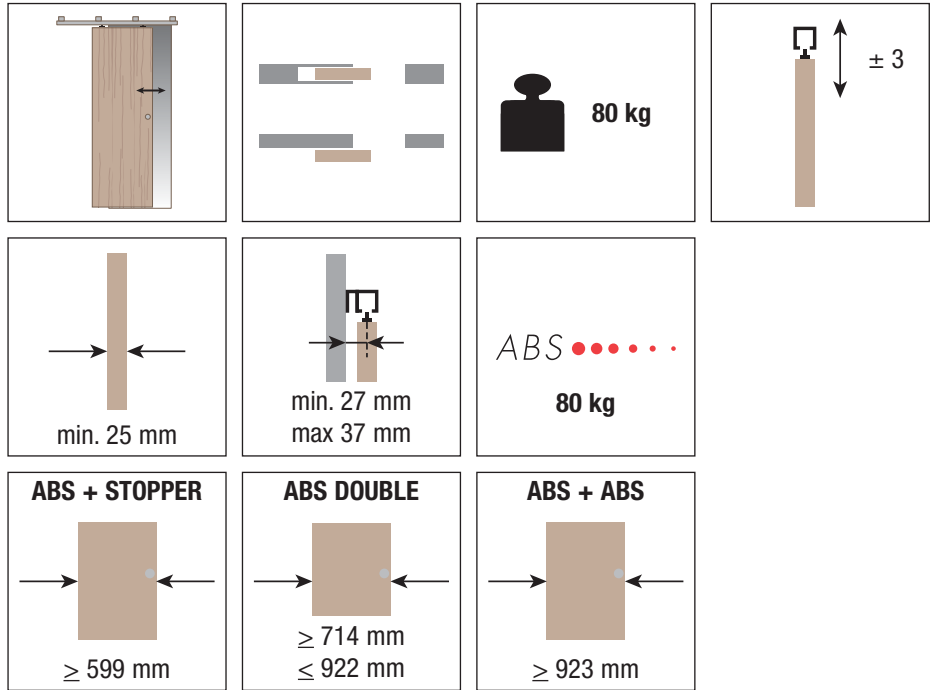

SYSTEM 0500/80 ABS

Pat-Pending

Sistema scorrevole per porte in legno
Sistema corredero para puertas de madera
Système coulissant pour portes en bois

KIT	Art. 0500/3 1ABS
Carrello di scorrimento 80/120kg Carro de deslizamiento 80/120kg Chariot de coulissement 80/120 kg	1 pcs
Carrello di scorrimento 80kg con ABS Carro de deslizamiento 80kg con ABS Chariot de coulissement 80kg avec ABS	1 pcs
Staffa doppia entrata ancoraggio porta Pletina de doble entrada de anclaje a puerta Support d'ancrage porte à double entrée	2 pcs
Vite supporto carrello Tornillo de soporte carro Vis de support du chariot	2 pcs
Guida inferiore regolabile Guiador inferior regulable Guide inférieur réglable	1 pcs
Freno d'arresto Freno tope Frein de blocage	1 pcs
Attivatore ABS Activador ABS Activateur ABS	1 pcs
Chiave regolazione grano Llave regulación freno Clé de réglage du frein	1 pcs
Chiave regolazione Llave regulación Clé de réglage du profil	1 pcs

KIT	Art. 0500/3 ABSU
Carrello di scorrimento doppio con ABS Carro de deslizamiento doble con ABS Chariot double de coulissement avec ABS	1 pcs
Staffa doppia entrata ancoraggio porta Pletina de doble entrada de anclaje a puerta Support d'ancrage porte à double entrée	2 pcs
Vite supporto carrello Tornillo de soporte carro Vis de support du chariot	2 pcs
Guida inferiore regolabile Guiador inferior regulable Guide inférieur réglable	1 pcs
Attivatore ABS Activador ABS Activateur ABS	2 pcs
Chiave regolazione grano Llave regulación freno Clé de réglage du frein	1 pcs
Chiave regolazione Llave regulación Clé de réglage du profil	1 pcs

KIT	Art. 0500/3 2ABS
Carrello di scorrimento 80kg con ABS Carro de deslizamiento 80kg con ABS Chariot de coulissement 80kg avec ABS	2 pcs
Staffa doppia entrata ancoraggio porta Pletina de doble entrada de anclaje a puerta Support d'ancrage porte à double entrée	2 pcs
Vite supporto carrello Tornillo de soporte carro Vis de support du chariot	2 pcs
Guida inferiore regolabile Guiador inferior regulable Guide inférieur réglable	1 pcs
Attivatore ABS Activador ABS Activateur ABS	2 pcs
Chiave regolazione grano Llave regulación freno Clé de réglage du frein	1 pcs
Chiave regolazione Llave regulación Clé de réglage du profil	1 pcs

*Ricambi - *Repuestos - *Echanges	
Art. 0500/52 Carrello di scorrimento 80/120kg Carro de deslizamiento 80/120kg Chariot de coulissement 80/120 kg	2 pcs
Art. 0500/52 1ABS Carrello di scorrimento 80kg con ABS Carro de deslizamiento 80kg con ABS Chariot de coulissement 80kg avec ABS	1 pcs
Art. 0500/55 Staffa doppia entrata ancoraggio porta Pletina de doble entrada de anclaje a puerta Support d'ancrage porte à double entrée	2 pcs
Art. 0500/54 Vite supporto carrello Tornillo de soporte carro Vis de support du chariot	2 pcs
Art. 0500/13 Guida inferiore regolabile Guiador inferior regulable Guide inférieur réglable	1 pcs
Art. 0500/12 Freno d'arresto Freno tope Frein de blocage	2 pcs
Art. 0500/12 ABS Attivatore ABS Activador ABS Activateur ABS	2 pcs

Accessori compatibili - Accesorios compatibles - Accessoires compatibles