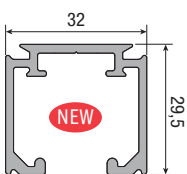

Soluzioni scorrevoli realizzabili
Soluciones correderas realizables
Solutions réalisables avec portes coulissantes

BASIC