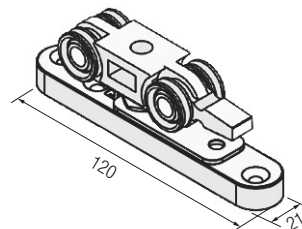

Soluzioni scorrevoli realizzabili
Soluciones correderas realizables
Solutions réalisables avec portes coulissantes

BASIC