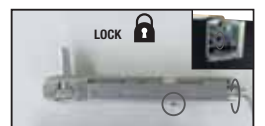

Soluzioni scorrevoli realizzabili
Soluciones correderas realizables
Solutions réalisables avec portes coulissantes

BASIC