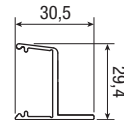

ABS + STOPPER Art. 0450/4 1ABS