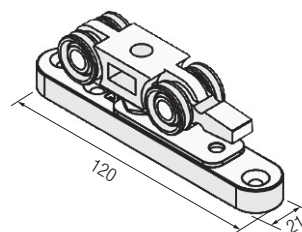

ABS + STOPPER Art. 0450/4 1ABS