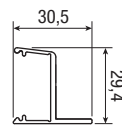

Soluzioni scorrevoli realizzabili
Soluciones correderas realizables
Solutions réalisables avec portes coulissantes

BASIC