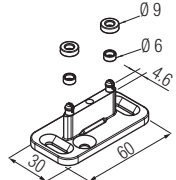

Soluzioni scorrevoli realizzabili
Soluciones correderas realizables
Solutions réalisables avec portes coulissantes

BASIC

80 kg

120 kg

80 kg

120 kg

SYSTEM 0500/80 ABS

Pat-Pending