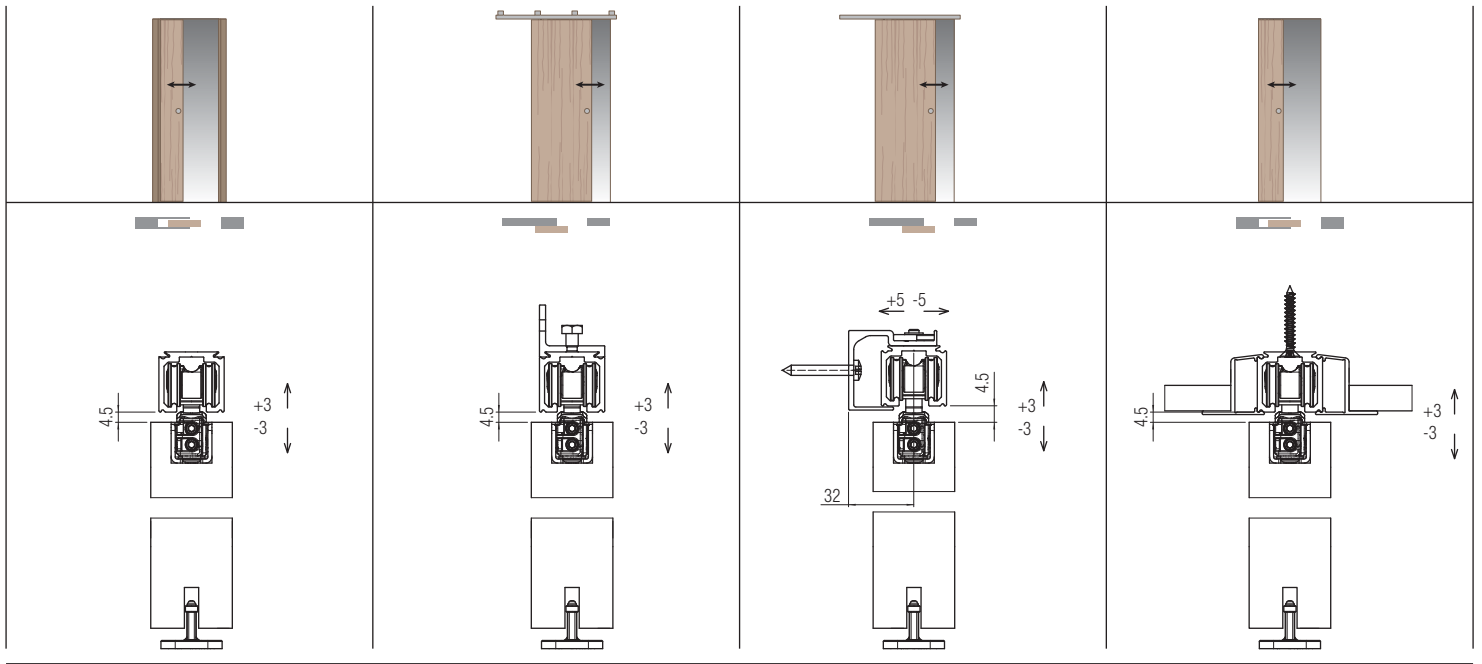

Soluzioni scorrevoli realizzabili
Soluciones correderas realizables
Solutions réalisables avec portes coulissantes