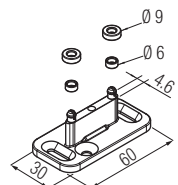

ABS + ABS Art. 0500/3 2ABS