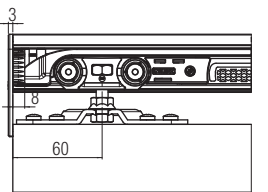

Soluzioni scorrevoli realizzabili
Soluciones correderas realizables
Solutions réalisables avec portes coulissantes

BASIC