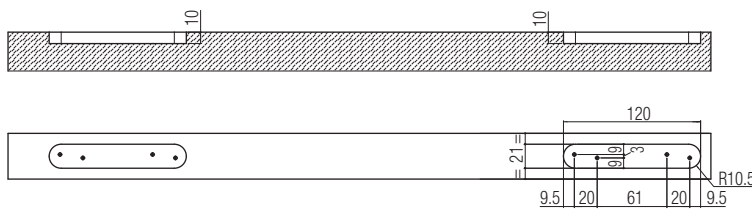

Soluzioni scorrevoli realizzabili
Soluciones correderas realizables
Solutions réalisables avec portes coulissantes

BASIC