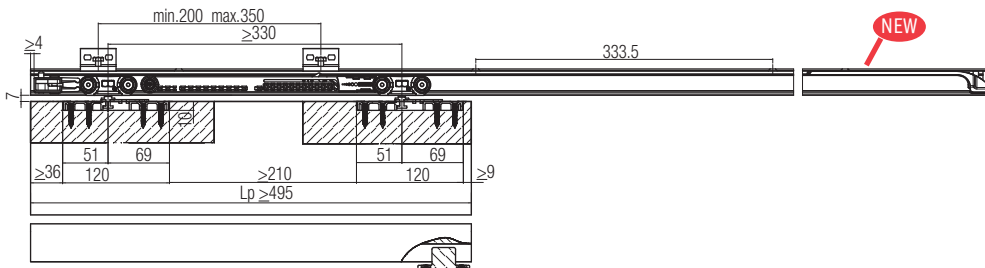

ABS + STOPPER Art. 0450/4 1ABS