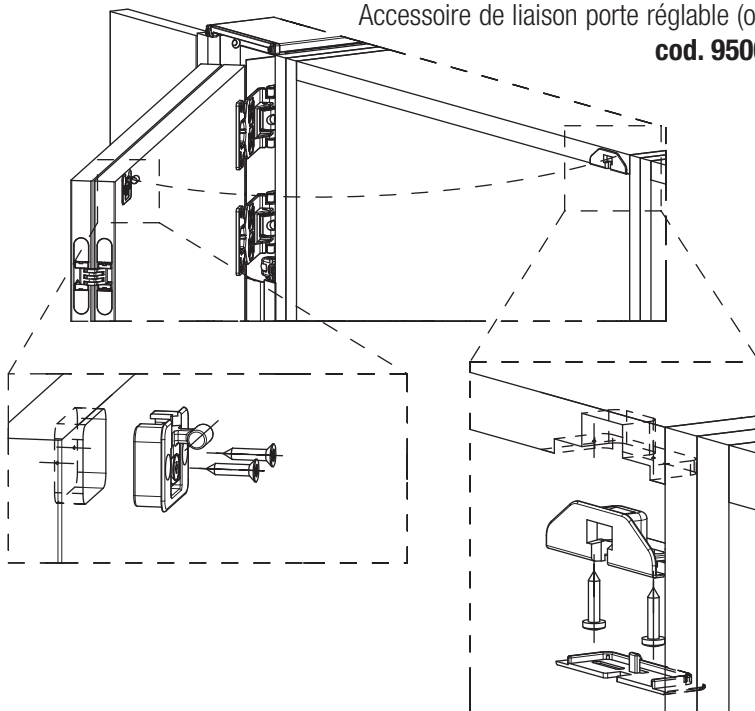

Soluzioni realizzabili
Soluciones realizables
Solutions réalisables

In dotazione:
 Incluidas:
 En dotation:

K6100 in dotazione: 10pz
 (4pz per lo sportellino, 6pz per le ante)

K6100 incluidas: 10uds.
 (4uds. Para la portezuela, 6uds. Para las hojas)

K6100 en dotation : 10 pièces
 (4 pièces pour le portillon , 6 pièces pour les portes)

Accessori - Accesorios - Accessoires

Accessorio di aggancio anta regolabile (optional)
 Accesorio para fijar la hoja regulable (opcional)
 Accessoire de liaison porte réglable (option)
cod. 9500 5 R