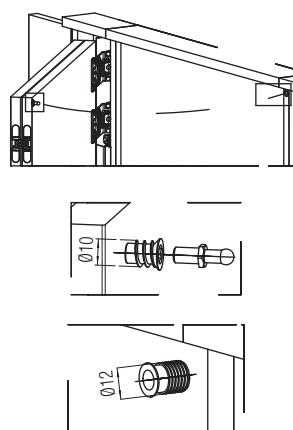

Accessorio di aggancio anta (optional)
Accesorio de engancho hoja (opcional)
Accessoire d'accrochage vantail (en option)
cod. 9500 5