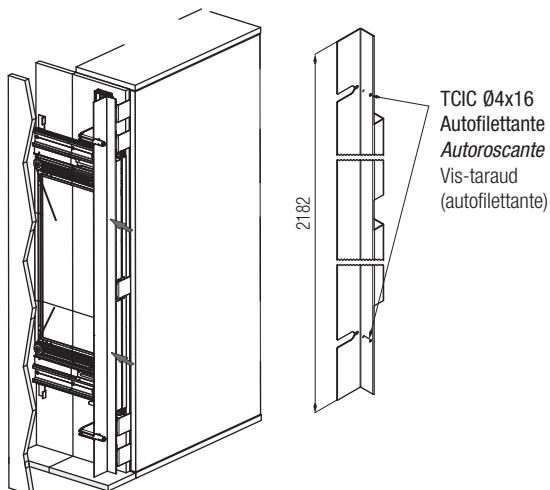

Lamiera copertura regolabile (optional)
Chapa de cobertura regulable (opcional)
Couverture en tôle réglable (option)
cod. 9500 1 3 R / 9500 2 3 R / 9500 3 3 R