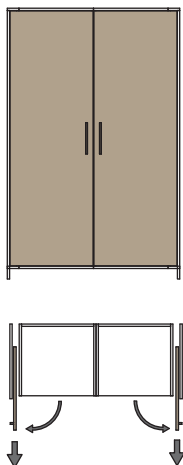

Soluzioni realizzabili
Soluciones realizables
Solutions réalisables

Versione anta interna
Versión hoja interna
Version porte intérieure

Versione anta in nicchia
Versión hoja reentrante
en el hueco exterior
Version porte en niche