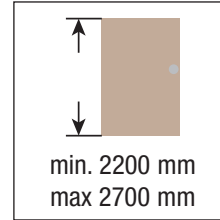

## KIT Art. 9500 1 560

Profondità 560 mm, Altezza 1990-2200 mm  
n° 3 cerniere  
Profundidad 560 mm, Altura 1990-2200 mm  
n° 3 bisagras  
Profondité 560 mm, Hauteur 1990-2200 mm  
Nbre charnières : 3