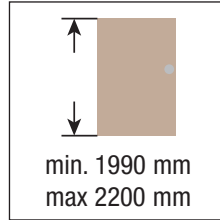

## KIT Art. 9500 1 560

Profondità 560 mm, Altezza 1990-2200 mm  
n° 3 cerniere  
Profundidad 560 mm, Altura 1990-2200 mm  
n° 3 bisagras  
Profondité 560 mm, Hauteur 1990-2200 mm  
Nbre charnières : 3