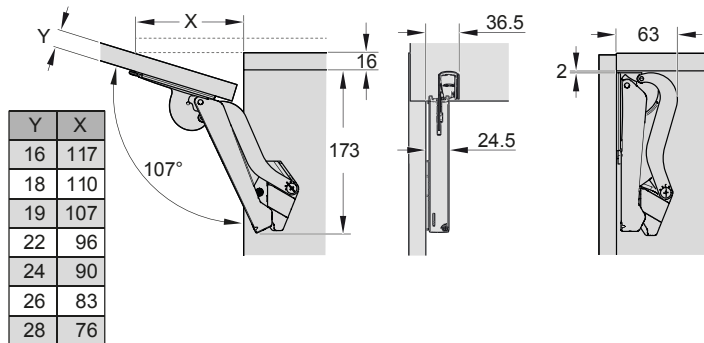

Type B pto	Type C pto	Type D pto	Type E pto
Ice white	272243 9966	272244 9966	272245 9966	272246 9966
Grey	272243 7035	272244 7035	272245 7035	272246 7035
Anthracite	272243 7500	272244 7500	272245 7500	272246 7500
Black	272266 9005	272267 9005	272268 9005	272269 9005
Front height mm	Front weight* kg	Front weight* kg	Front weight* kg	Front weight* kg
225	2,3 - 4,3	3,8 - 7,1	6,4 - 9,3	9,2 - 13,4
250	1,9 - 3,9	3,4 - 6,4	5,8 - 9,1	8,3 - 12,6
275	1,9 - 3,5	3,1 - 5,8	5,3 - 8,2	7,5 - 12,0
300	1,7 - 3,2	2,8 - 5,3	4,8 - 7,5	6,9 - 11,0
325	1,6 - 3,0	2,6 - 4,9	4,4 - 7,0	6,4 - 10,2
350	1,5 - 2,8	2,4 - 4,6	4,1 - 6,5	5,9 - 9,5
375	1,3 - 2,6	2,2 - 4,3	3,8 - 6,0	5,5 - 8,8
400	1,2 - 2,4	2,1 - 4,0	3,6 - 5,6	5,2 - 8,3
425	1,1 - 2,3	2,0 - 3,8	3,4 - 5,3	4,9 - 7,8
450	1,0 - 2,1	1,9 - 3,5	3,2 - 5,0	4,6 - 7,3
475	1,0 - 2,0	1,8 - 3,4	3,0 - 4,7	4,3 - 7,0
500	0,9 - 1,9	1,7 - 3,2	2,9 - 4,5	4,1 - 6,6
525	0,9 - 1,8	1,6 - 3,0	2,7 - 4,3	3,9 - 6,3
550	0,8 - 1,7	1,5 - 2,9	2,6 - 4,1	3,7 - 6,0
575	0,8 - 1,7	1,4 - 2,8	2,5 - 3,9	3,6 - 5,7
600	0,8 - 1,6	1,4 - 2,7	2,4 - 3,7	3,4 - 5,5
625	0,7 - 1,5	1,3 - 2,5	2,3 - 3,6	3,3 - 5,3
650	0,7 - 1,5	1,3 - 2,4	2,2 - 3,5	3,2 - 5,1

*Front weight incl. 2x handle weight

<http://support.kesseboehmer.de/freespace>