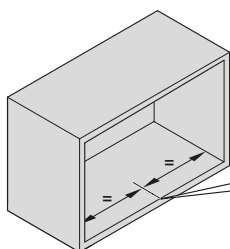

Type B pto	Type C pto	Type D pto	Type E pto
Ice white	272243 9966	272244 9966	272245 9966	272246 9966
Grey	272243 7035	272244 7035	272245 7035	272246 7035
Anthracite	272243 7500	272244 7500	272245 7500	272246 7500
Black	272266 9005	272267 9005	272268 9005	272269 9005
Front height mm	Front weight* kg	Front weight* kg	Front weight* kg	Front weight* kg
225	2,3 - 4,3	3,8 - 7,1	6,4 - 9,3	9,2 - 13,4
250	1,9 - 3,9	3,4 - 6,4	5,8 - 9,1	8,3 - 12,6
275	1,9 - 3,5	3,1 - 5,8	5,3 - 8,2	7,5 - 12,0
300	1,7 - 3,2	2,8 - 5,3	4,8 - 7,5	6,9 - 11,0
325	1,6 - 3,0	2,6 - 4,9	4,4 - 7,0	6,4 - 10,2
350	1,5 - 2,8	2,4 - 4,6	4,1 - 6,5	5,9 - 9,5
375	1,3 - 2,6	2,2 - 4,3	3,8 - 6,0	5,5 - 8,8
400	1,2 - 2,4	2,1 - 4,0	3,6 - 5,6	5,2 - 8,3
425	1,1 - 2,3	2,0 - 3,8	3,4 - 5,3	4,9 - 7,8
450	1,0 - 2,1	1,9 - 3,5	3,2 - 5,0	4,6 - 7,3
475	1,0 - 2,0	1,8 - 3,4	3,0 - 4,7	4,3 - 7,0
500	0,9 - 1,9	1,7 - 3,2	2,9 - 4,5	4,1 - 6,6
525	0,9 - 1,8	1,6 - 3,0	2,7 - 4,3	3,9 - 6,3
550	0,8 - 1,7	1,5 - 2,9	2,6 - 4,1	3,7 - 6,0
575	0,8 - 1,7	1,4 - 2,8	2,5 - 3,9	3,6 - 5,7
600	0,8 - 1,6	1,4 - 2,7	2,4 - 3,7	3,4 - 5,5
625	0,7 - 1,5	1,3 - 2,5	2,3 - 3,6	3,3 - 5,3
650	0,7 - 1,5	1,3 - 2,4	2,2 - 3,5	3,2 - 5,1

*Front weight incl. 2x handle weight

<http://support.kesseboehmer.de/freespace>