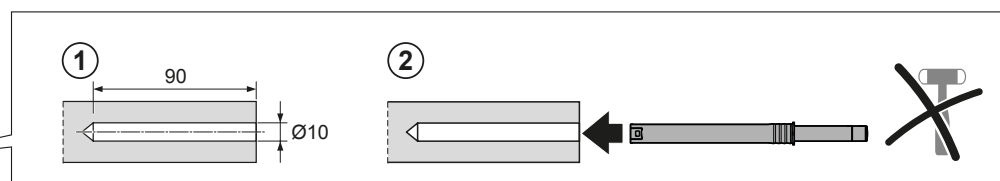

Type B pto	Type C pto	Type D pto	Type E pto
Ice white	272243 9966	272244 9966	272245 9966	272246 9966
Grey	272243 7035	272244 7035	272245 7035	272246 7035
Anthracite	272243 7500	272244 7500	272245 7500	272246 7500
Black	272266 9005	272267 9005	272268 9005	272269 9005
Front height mm	Front weight* kg	Front weight* kg	Front weight* kg	Front weight* kg
225	2,3 - 4,3	3,8 - 7,1	6,4 - 9,3	9,2 - 13,4
250	1,9 - 3,9	3,4 - 6,4	5,8 - 9,1	8,3 - 12,6
275	1,9 - 3,5	3,1 - 5,8	5,3 - 8,2	7,5 - 12,0
300	1,7 - 3,2	2,8 - 5,3	4,8 - 7,5	6,9 - 11,0
325	1,6 - 3,0	2,6 - 4,9	4,4 - 7,0	6,4 - 10,2
350	1,5 - 2,8	2,4 - 4,6	4,1 - 6,5	5,9 - 9,5
375	1,3 - 2,6	2,2 - 4,3	3,8 - 6,0	5,5 - 8,8
400	1,2 - 2,4	2,1 - 4,0	3,6 - 5,6	5,2 - 8,3
425	1,1 - 2,3	2,0 - 3,8	3,4 - 5,3	4,9 - 7,8
450	1,0 - 2,1	1,9 - 3,5	3,2 - 5,0	4,6 - 7,3
475	1,0 - 2,0	1,8 - 3,4	3,0 - 4,7	4,3 - 7,0
500	0,9 - 1,9	1,7 - 3,2	2,9 - 4,5	4,1 - 6,6
525	0,9 - 1,8	1,6 - 3,0	2,7 - 4,3	3,9 - 6,3
550	0,8 - 1,7	1,5 - 2,9	2,6 - 4,1	3,7 - 6,0
575	0,8 - 1,7	1,4 - 2,8	2,5 - 3,9	3,6 - 5,7
600	0,8 - 1,6	1,4 - 2,7	2,4 - 3,7	3,4 - 5,5
625	0,7 - 1,5	1,3 - 2,5	2,3 - 3,6	3,3 - 5,3
650	0,7 - 1,5	1,3 - 2,4	2,2 - 3,5	3,2 - 5,1

*Front weight incl. 2x handle weight

<http://support.kesseboehmer.de/freespace>