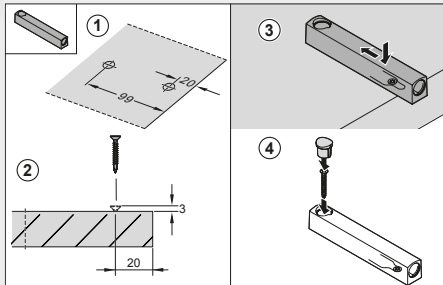

272075

pto housing
for screw fixing
VPE 10