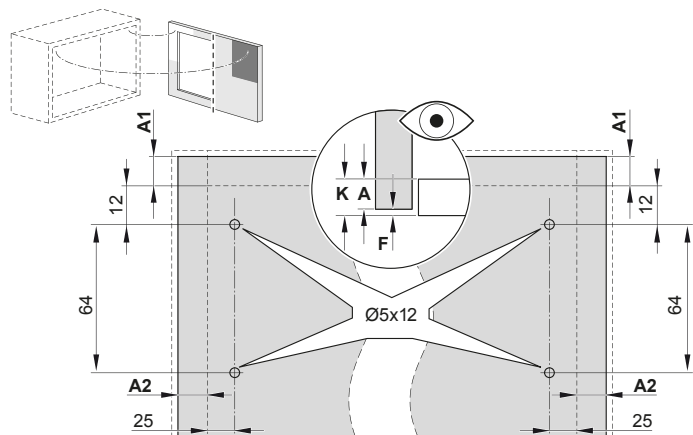

Type B pto	Type C pto	Type D pto	Type E pto
Ice white	272243 9966	272244 9966	272245 9966	272246 9966
Grey	272243 7035	272244 7035	272245 7035	272246 7035
Anthracite	272243 7500	272244 7500	272245 7500	272246 7500
Black	272266 9005	272267 9005	272268 9005	272269 9005
Front height mm	Front weight* kg	Front weight* kg	Front weight* kg	Front weight* kg
225	2,3 - 4,3	3,8 - 7,1	6,4 - 9,3	9,2 - 13,4
250	1,9 - 3,9	3,4 - 6,4	5,8 - 9,1	8,3 - 12,6
275	1,9 - 3,5	3,1 - 5,8	5,3 - 8,2	7,5 - 12,0
300	1,7 - 3,2	2,8 - 5,3	4,8 - 7,5	6,9 - 11,0
325	1,6 - 3,0	2,6 - 4,9	4,4 - 7,0	6,4 - 10,2
350	1,5 - 2,8	2,4 - 4,6	4,1 - 6,5	5,9 - 9,5
375	1,3 - 2,6	2,2 - 4,3	3,8 - 6,0	5,5 - 8,8
400	1,2 - 2,4	2,1 - 4,0	3,6 - 5,6	5,2 - 8,3
425	1,1 - 2,3	2,0 - 3,8	3,4 - 5,3	4,9 - 7,8
450	1,0 - 2,1	1,9 - 3,5	3,2 - 5,0	4,6 - 7,3
475	1,0 - 2,0	1,8 - 3,4	3,0 - 4,7	4,3 - 7,0
500	0,9 - 1,9	1,7 - 3,2	2,9 - 4,5	4,1 - 6,6
525	0,9 - 1,8	1,6 - 3,0	2,7 - 4,3	3,9 - 6,3
550	0,8 - 1,7	1,5 - 2,9	2,6 - 4,1	3,7 - 6,0
575	0,8 - 1,7	1,4 - 2,8	2,5 - 3,9	3,6 - 5,7
600	0,8 - 1,6	1,4 - 2,7	2,4 - 3,7	3,4 - 5,5
625	0,7 - 1,5	1,3 - 2,5	2,3 - 3,6	3,3 - 5,3
650	0,7 - 1,5	1,3 - 2,4	2,2 - 3,5	3,2 - 5,1

*Front weight incl. 2x handle weight

<http://support.kesseboehmer.de/freespace>