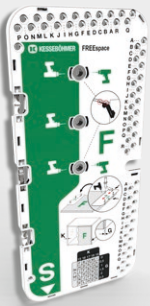

- 272266**
- 272267**
- 272268**
- 272269**

- Type B pto
- Type C pto
- Type D pto
- Type E pto

Colour code:	
Black	9005

	Type B pto	Type C pto	Type D pto	Type E pto
Ice white	272243 9966	272244 9966	272245 9966	272246 9966
Grey	272243 7035	272244 7035	272245 7035	272246 7035
Anthracite	272243 7500	272244 7500	272245 7500	272246 7500
Black	272266 9005	272267 9005	272268 9005	272269 9005
Front height mm	Front weight* kg	Front weight* kg	Front weight* kg	Front weight* kg
225	2,3 - 4,3	3,8 - 7,1	6,4 - 9,3	9,2 - 13,4
250	1,9 - 3,9	3,4 - 6,4	5,8 - 9,1	8,3 - 12,6
275	1,9 - 3,5	3,1 - 5,8	5,3 - 8,2	7,5 - 12,0
300	1,7 - 3,2	2,8 - 5,3	4,8 - 7,5	6,9 - 11,0
325	1,6 - 3,0	2,6 - 4,9	4,4 - 7,0	6,4 - 10,2
350	1,5 - 2,8	2,4 - 4,6	4,1 - 6,5	5,9 - 9,5
375	1,3 - 2,6	2,2 - 4,3	3,8 - 6,0	5,5 - 8,8
400	1,2 - 2,4	2,1 - 4,0	3,6 - 5,6	5,2 - 8,3
425	1,1 - 2,3	2,0 - 3,8	3,4 - 5,3	4,9 - 7,8
450	1,0 - 2,1	1,9 - 3,5	3,2 - 5,0	4,6 - 7,3
475	1,0 - 2,0	1,8 - 3,4	3,0 - 4,7	4,3 - 7,0
500	0,9 - 1,9	1,7 - 3,2	2,9 - 4,5	4,1 - 6,6
525	0,9 - 1,8	1,6 - 3,0	2,7 - 4,3	3,9 - 6,3
550	0,8 - 1,7	1,5 - 2,9	2,6 - 4,1	3,7 - 6,0
575	0,8 - 1,7	1,4 - 2,8	2,5 - 3,9	3,6 - 5,7
600	0,8 - 1,6	1,4 - 2,7	2,4 - 3,7	3,4 - 5,5
625	0,7 - 1,5	1,3 - 2,5	2,3 - 3,6	3,3 - 5,3
650	0,7 - 1,5	1,3 - 2,4	2,2 - 3,5	3,2 - 5,1

*Front weight incl. 2x handle weight

<http://support.kesseboehmer.de/freespace>

Colour code:
 Ice white 9966
 Grey 7035
 Anthracite 7500

272254

2-in-1 drilling template
 for side and front panels

272075

pto housing
 for screw fixing
 VPE 10

Colour code:
 Ice white 9966
 Grey 7035
 Anthracite 7500
 Black 9005

272251 0007

Front panel screws for aluminium frame
 4 self-tapping screws
 4 special washers