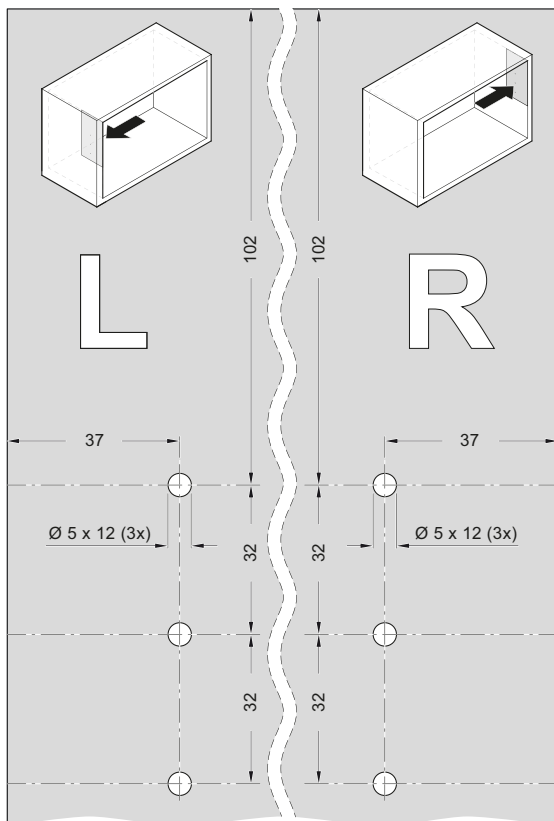

*Front weight incl. 2x handle weight

Product code

FREEspace pto set

- 1 fitting, left
- 1 fitting, right
- 2 front connectors with 2 screws each
- 1 pto ejector (colour like fitting)

- 272243**
- 272244**
- 272245**
- 272246**

- Type B pto
- Type C pto
- Type D pto
- Type E pto

Colour code:	
Ice white	9966
Grey	7035
Anthracite	7500

FREEspace pto set, black

- 1 fitting, left
- 1 fitting, right
- 2 front connectors with 2 screws each
- 1 pto ejector, black

- 272266**
- 272267**
- 272268**
- 272269**

- Type B pto
- Type C pto
- Type D pto
- Type E pto

Colour code:	
Black	9005

	Type B pto	Type C pto	Type D pto	Type E pto
Ice white	272243 9966	272244 9966	272245 9966	272246 9966
Grey	272243 7035	272244 7035	272245 7035	272246 7035
Anthracite	272243 7500	272244 7500	272245 7500	272246 7500
Black	272266 9005	272267 9005	272268 9005	272269 9005
Front height mm	Front weight* kg	Front weight* kg	Front weight* kg	Front weight* kg
225	2,3 - 4,3	3,8 - 7,1	6,4 - 9,3	9,2 - 13,4
250	1,9 - 3,9	3,4 - 6,4	5,8 - 9,1	8,3 - 12,6
275	1,9 - 3,5	3,1 - 5,8	5,3 - 8,2	7,5 - 12,0
300	1,7 - 3,2	2,8 - 5,3	4,8 - 7,5	6,9 - 11,0
325	1,6 - 3,0	2,6 - 4,9	4,4 - 7,0	6,4 - 10,2
350	1,5 - 2,8	2,4 - 4,6	4,1 - 6,5	5,9 - 9,5
375	1,3 - 2,6	2,2 - 4,3	3,8 - 6,0	5,5 - 8,8
400	1,2 - 2,4	2,1 - 4,0	3,6 - 5,6	5,2 - 8,3
425	1,1 - 2,3	2,0 - 3,8	3,4 - 5,3	4,9 - 7,8
450	1,0 - 2,1	1,9 - 3,5	3,2 - 5,0	4,6 - 7,3
475	1,0 - 2,0	1,8 - 3,4	3,0 - 4,7	4,3 - 7,0
500	0,9 - 1,9	1,7 - 3,2	2,9 - 4,5	4,1 - 6,6
525	0,9 - 1,8	1,6 - 3,0	2,7 - 4,3	3,9 - 6,3
550	0,8 - 1,7	1,5 - 2,9	2,6 - 4,1	3,7 - 6,0
575	0,8 - 1,7	1,4 - 2,8	2,5 - 3,9	3,6 - 5,7
600	0,8 - 1,6	1,4 - 2,7	2,4 - 3,7	3,4 - 5,5
625	0,7 - 1,5	1,3 - 2,5	2,3 - 3,6	3,3 - 5,3
650	0,7 - 1,5	1,3 - 2,4	2,2 - 3,5	3,2 - 5,1

*Front weight incl. 2x handle weight

<http://support.kesseboehmer.de/freespace>

Colour code:
 Ice white 9966
 Grey 7035
 Anthracite 7500

272254

2-in-1 drilling template
 for side and front panels

272075

pto housing
 for screw fixing
 VPE 10