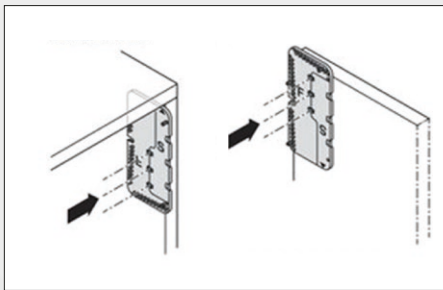

Colour code:
Ice white 9966
Grey 7035
Anthracite 7500

272254

2-in-1 drilling template
for side and front panels

272075

pto housing
for screw fixing
VPE 10

Colour code:
Ice white 9966
Grey 7035
Anthracite 7500
Black 9005

272251 0007

Front panel screws for aluminium frame
4 self-tapping screws
4 special washers