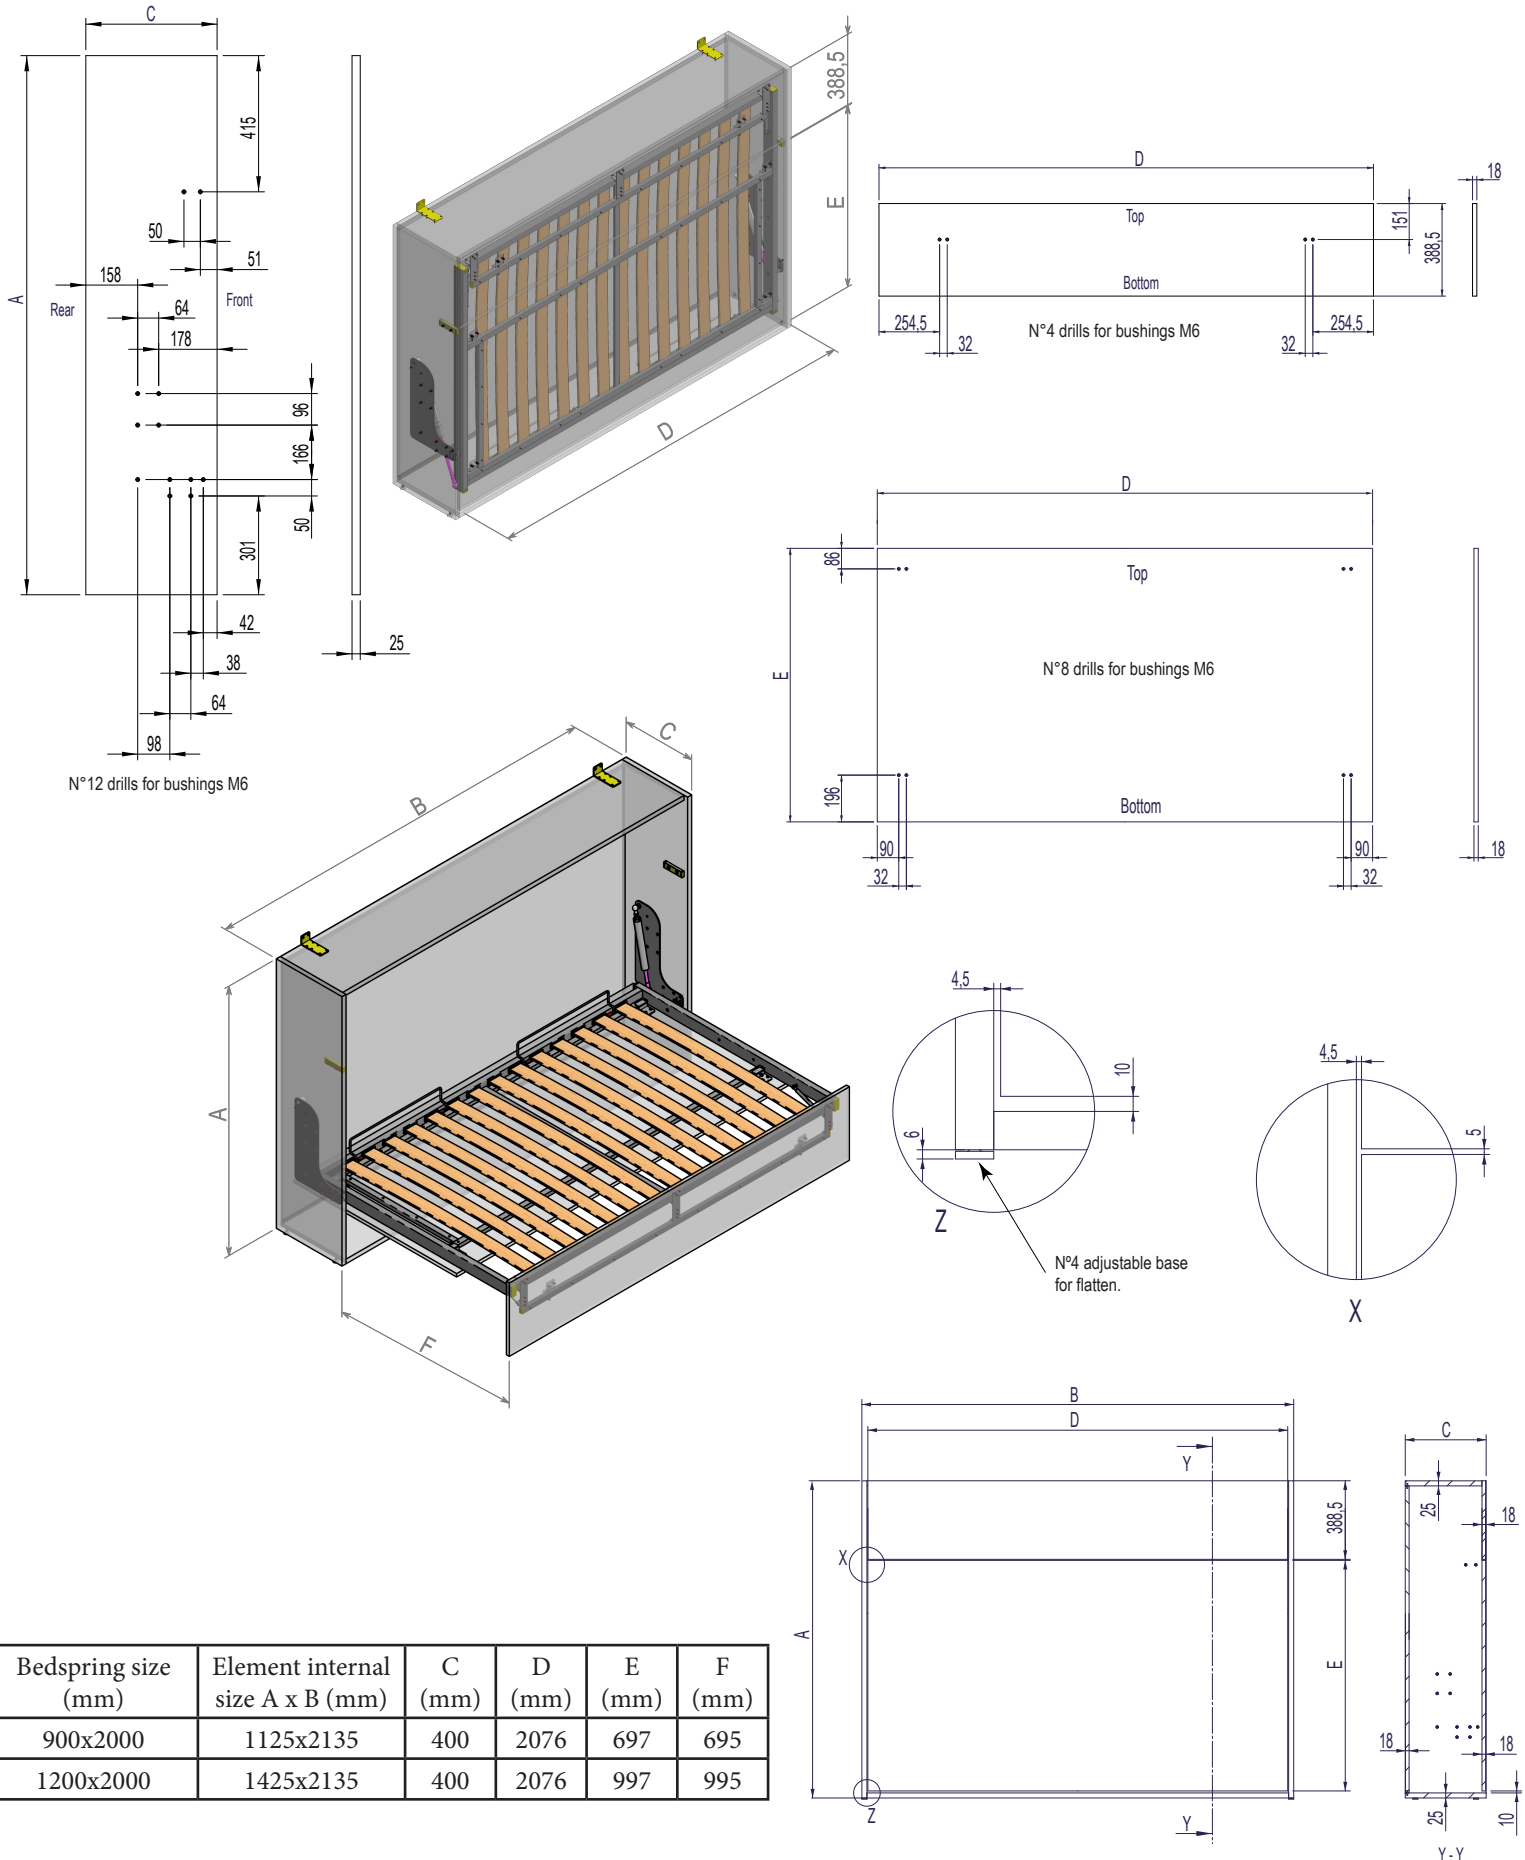

Technical data sheet for hideaway bed Aladino single.

Bedspring size (mm)	Element internal size A x B (mm)	C (mm)	D (mm)	E (mm)	F (mm)
900x2000	1125x2135	400	2076	697	695
1200x2000	1425x2135	400	2076	997	995