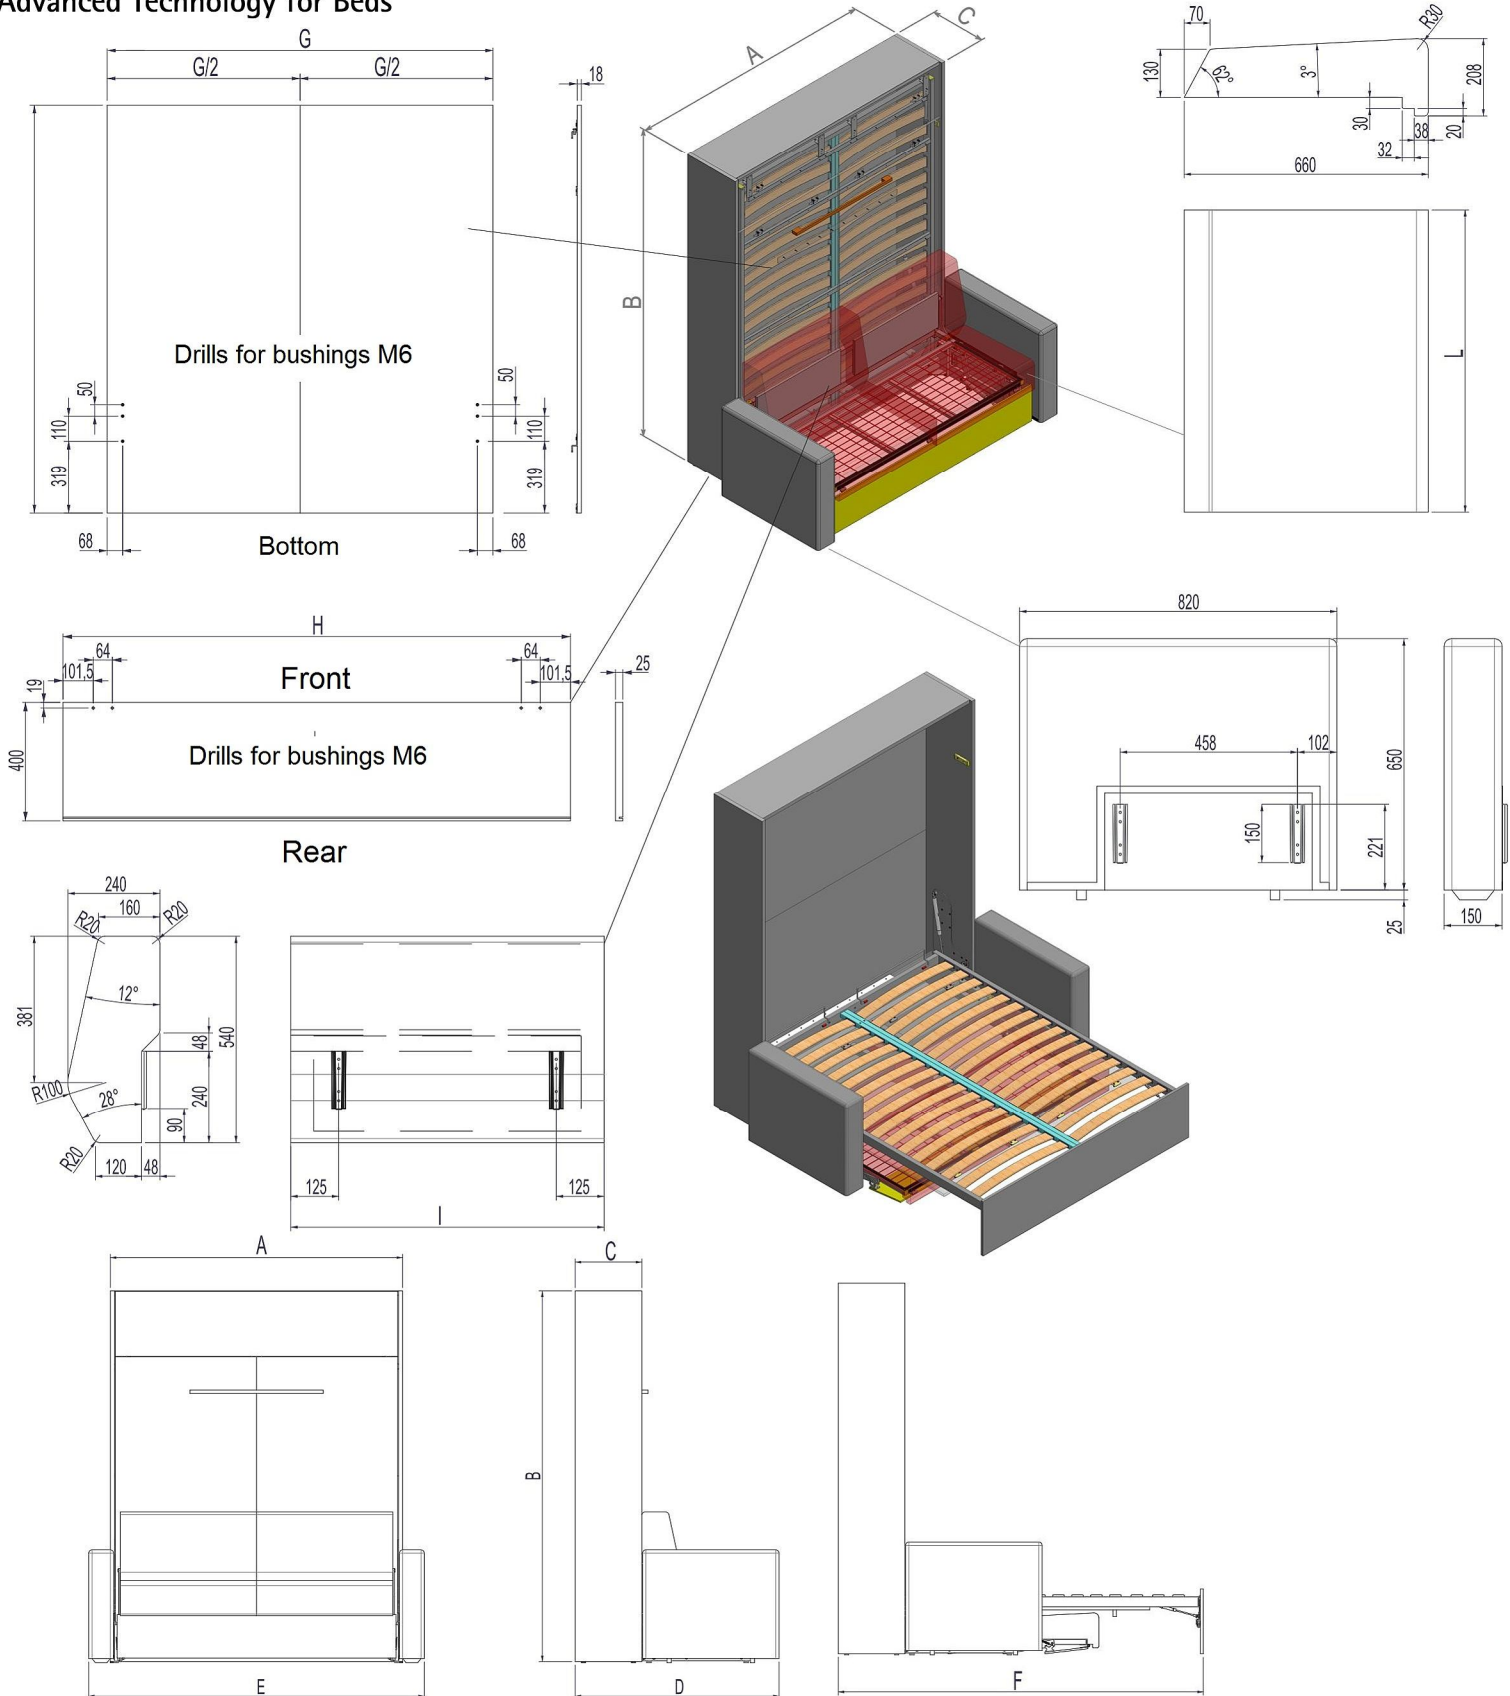

Technical sheet for hideaway bed Aladino with sofa structure

Bedspring sizes(mm)	A (mm)	B (mm)	C (mm)	D (mm)	E (mm)	F (mm)	G (mm)	H (mm)	I (mm)	L (mm)
1420x2000	1555	2225	400	1225	1815	2193	1496	1505	718	718
1590x2000	1725	2225	400	1225	1985	2193	1666	1675	803	803
1620x2000	1755	2225	400	1225	2015	2193	1696	1705	818	818
1820x2000	1955	2225	400	1225	2215	2193	1896	1905	918	918
1540x1920	1675	2145	400	1225	1935	2113	1616	1625	778	778