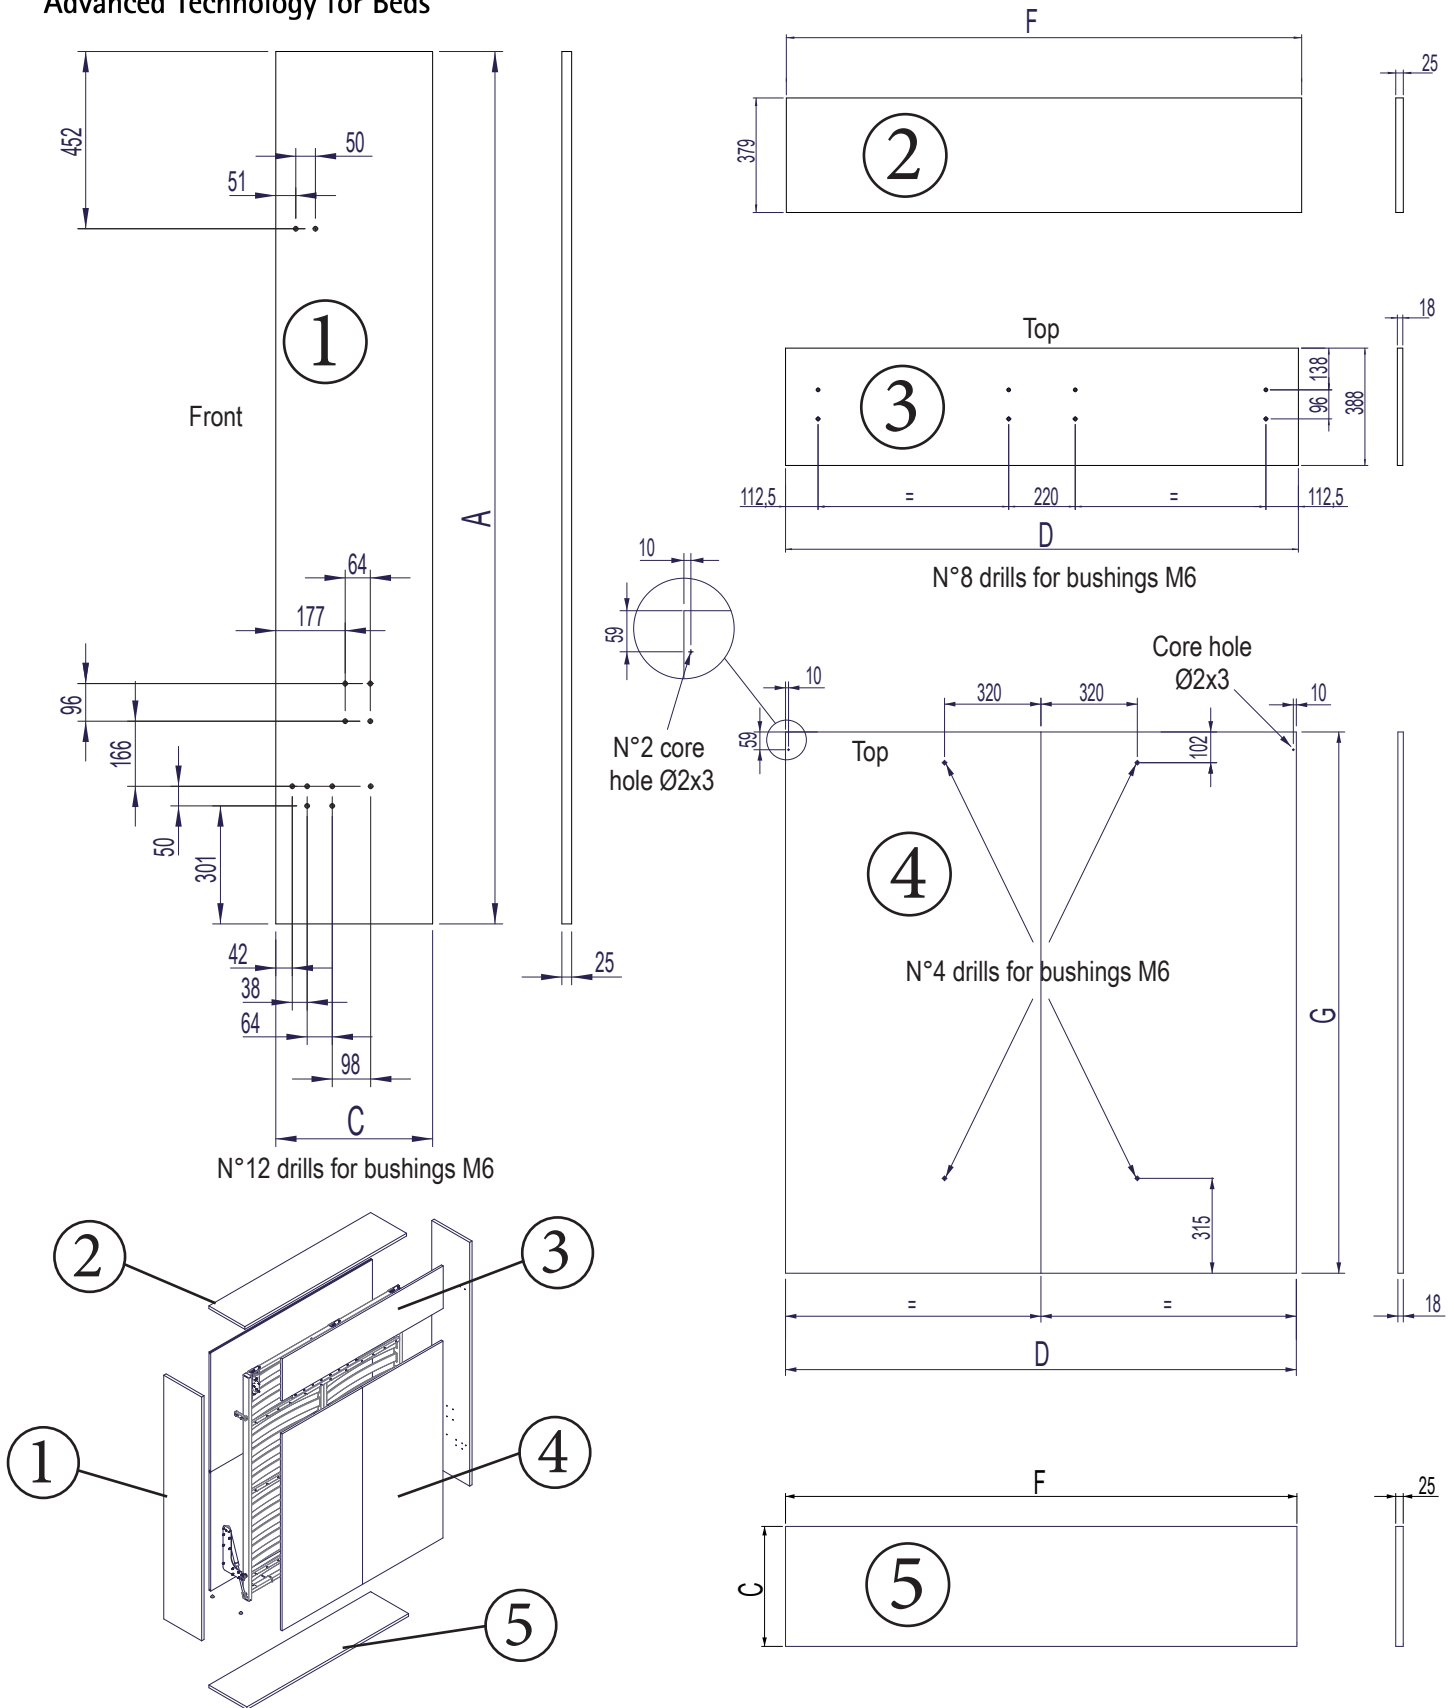

Data sheet for hideaway bed Aladino double **NEW 18.**

Bedspring size (mm)	A (mm)	B (mm)	C (mm)	D (mm)	E (mm)	F (mm)	G (mm)	Element internal size (mm)
1420x2000	2225	1555	400	1496	2200	1505	1797	2175x1505
1530x2000	2225	1665	400	1606	2200	1615	1797	2175x1615
1530x2040	2265	1665	400	1606	2240	1615	1837	2215x1615
1620x2000	2225	1755	400	1696	2200	1705	1797	2175x1705
1820x2000	2225	1955	400	1896	2200	1905	1797	2175x1905