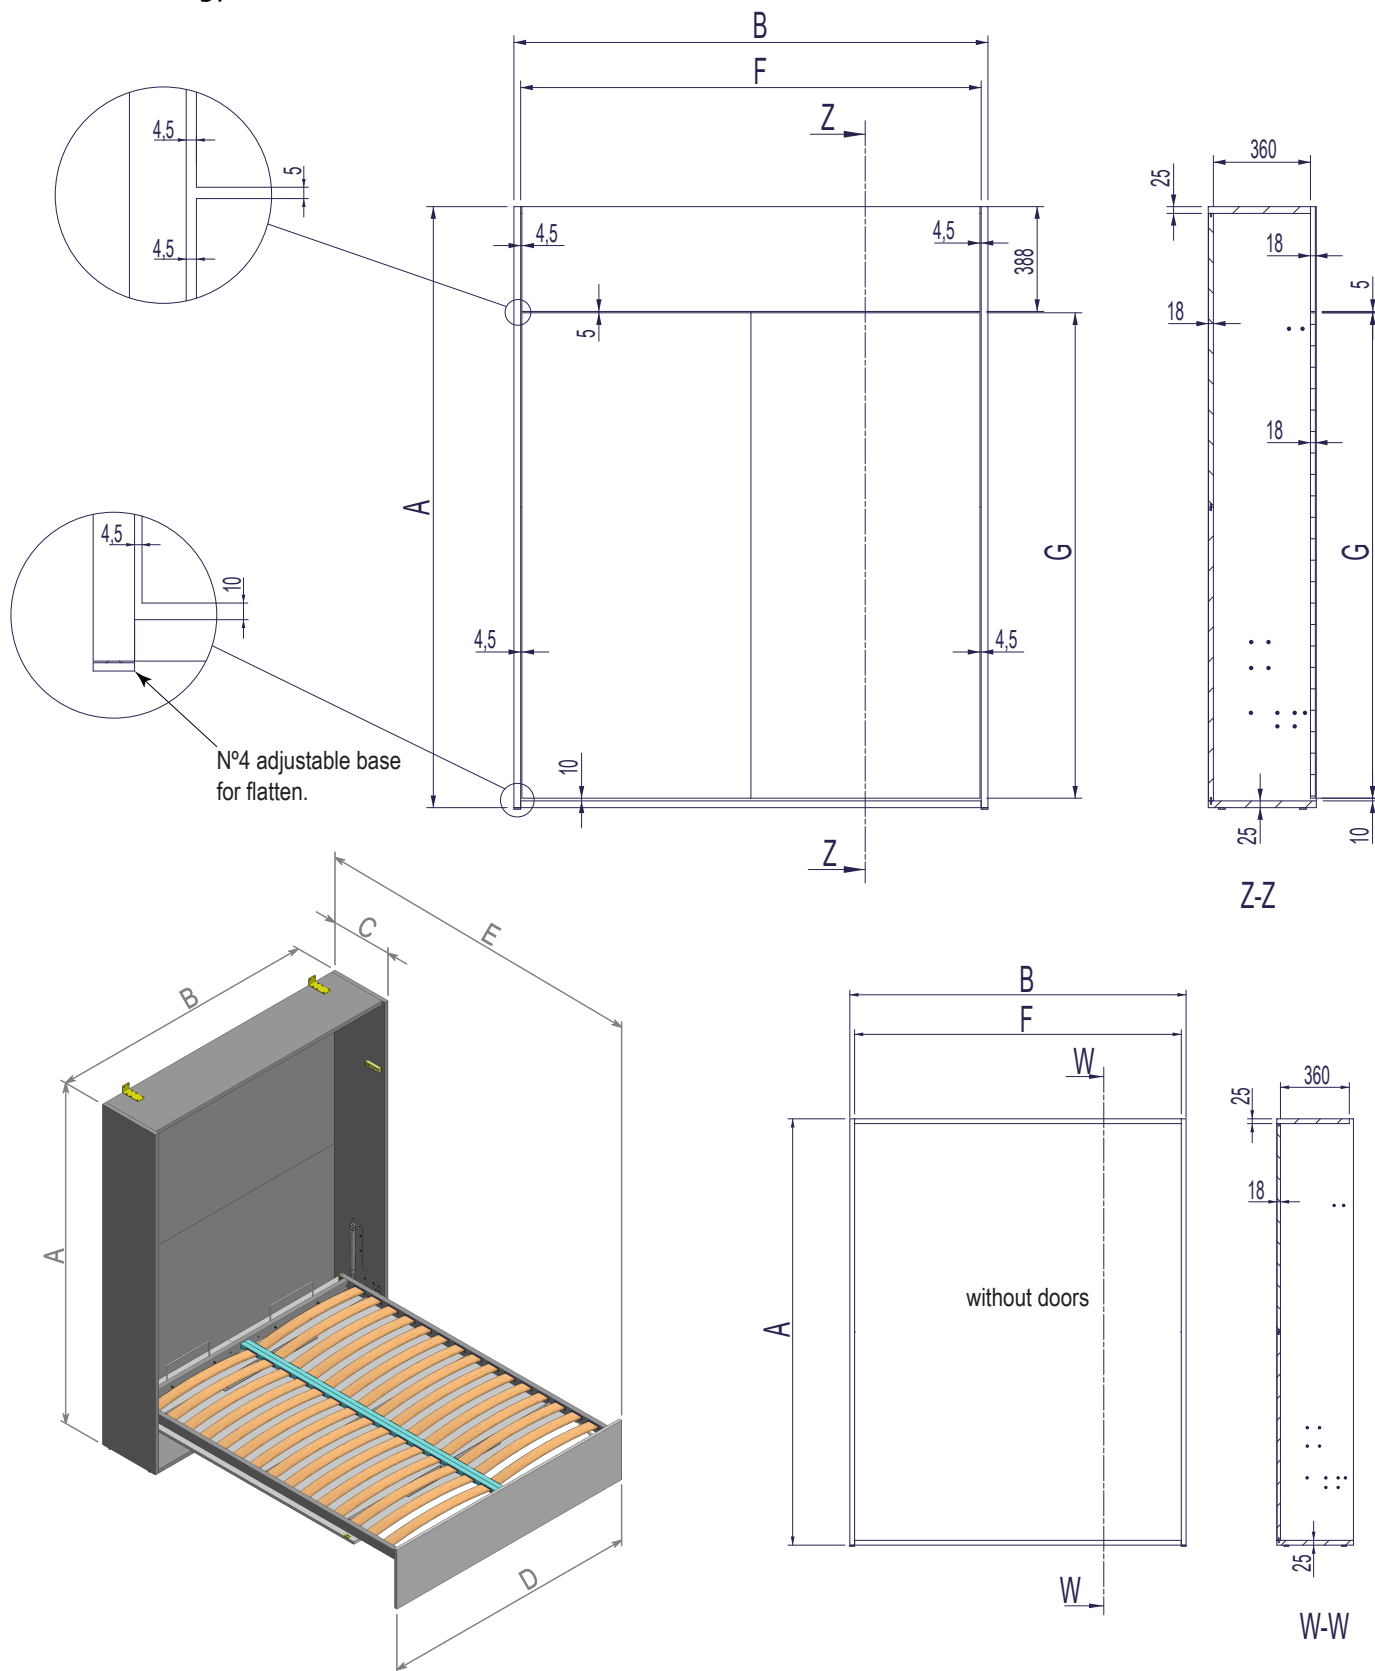

Data sheet for hideaway bed Aladino double **NEW 18.**

Bedspring size (mm)	A (mm)	B (mm)	C (mm)	D (mm)	E (mm)	F (mm)	G (mm)	Element internal size (mm)
1420x2000	2225	1555	400	1496	2200	1505	1797	2175x1505
1530x2000	2225	1665	400	1606	2200	1615	1797	2175x1615
1530x2040	2265	1665	400	1606	2240	1615	1837	2215x1615
1620x2000	2225	1755	400	1696	2200	1705	1797	2175x1705
1820x2000	2225	1955	400	1896	2200	1905	1797	2175x1905