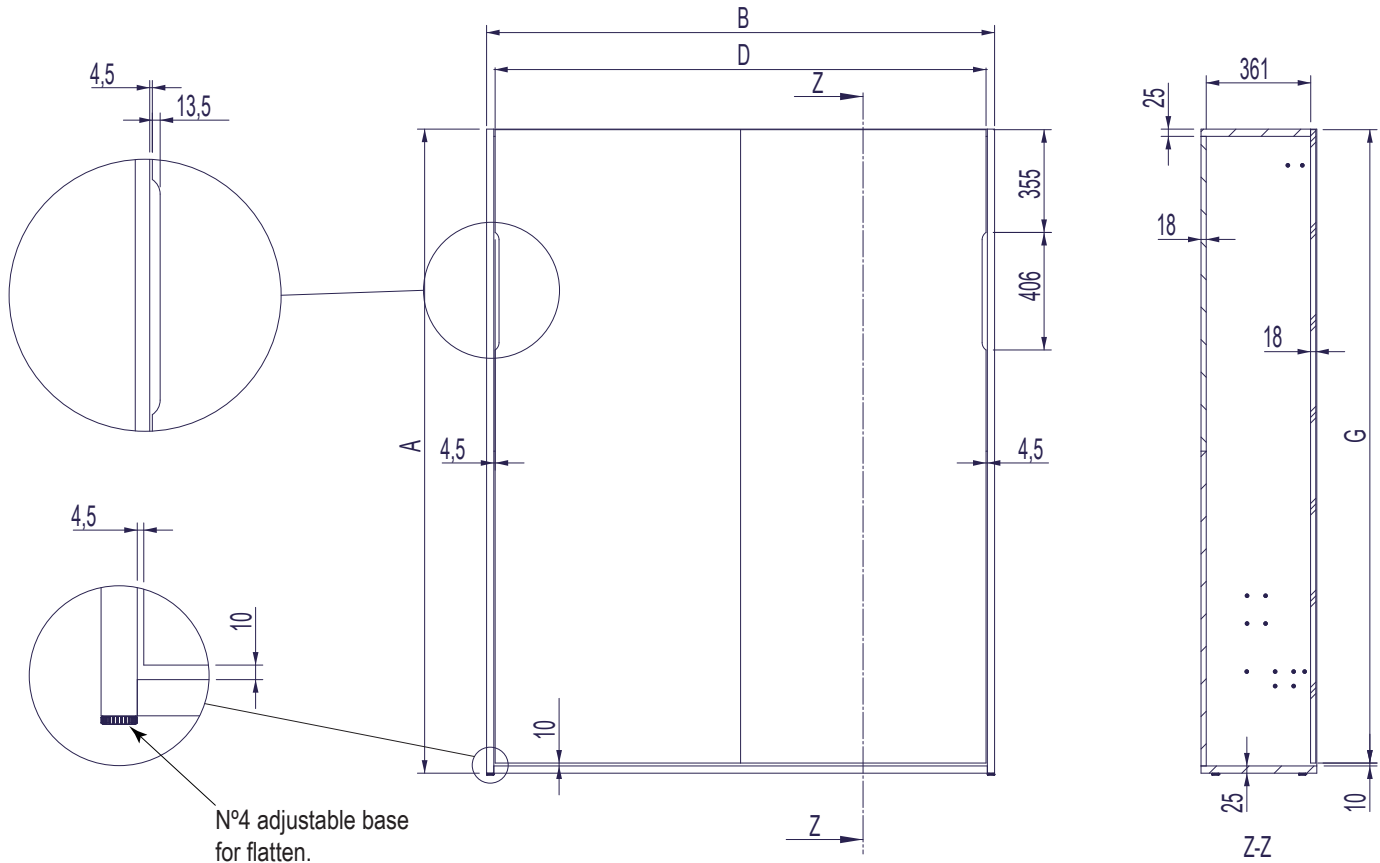

# Data sheet for hideaway bed Alì double **NEW 18.**

Bedspring size (mm)	A (mm)	B (mm)	C (mm)	D (mm)	E (mm)	F (mm)	G (mm)	H (mm)
1420x2020	2225	1555	400	1496	2260	1505	2188	2175
1620x2020	2225	1755	400	1696	2260	1705	2188	2175
1820x2020	2225	1955	400	1896	2260	1905	2188	2175

# Data sheet for hideaway bed

## Ali double **NEW 18.**

Bedspring size (mm)	A (mm)	B (mm)	C (mm)	D (mm)	E (mm)	F (mm)	G (mm)	H (mm)
1420x2020	2225	1555	400	1496	2260	1505	2188	2175
1620x2020	2225	1755	400	1696	2260	1705	2188	2175
1820x2020	2225	1955	400	1896	2260	1905	2188	2175