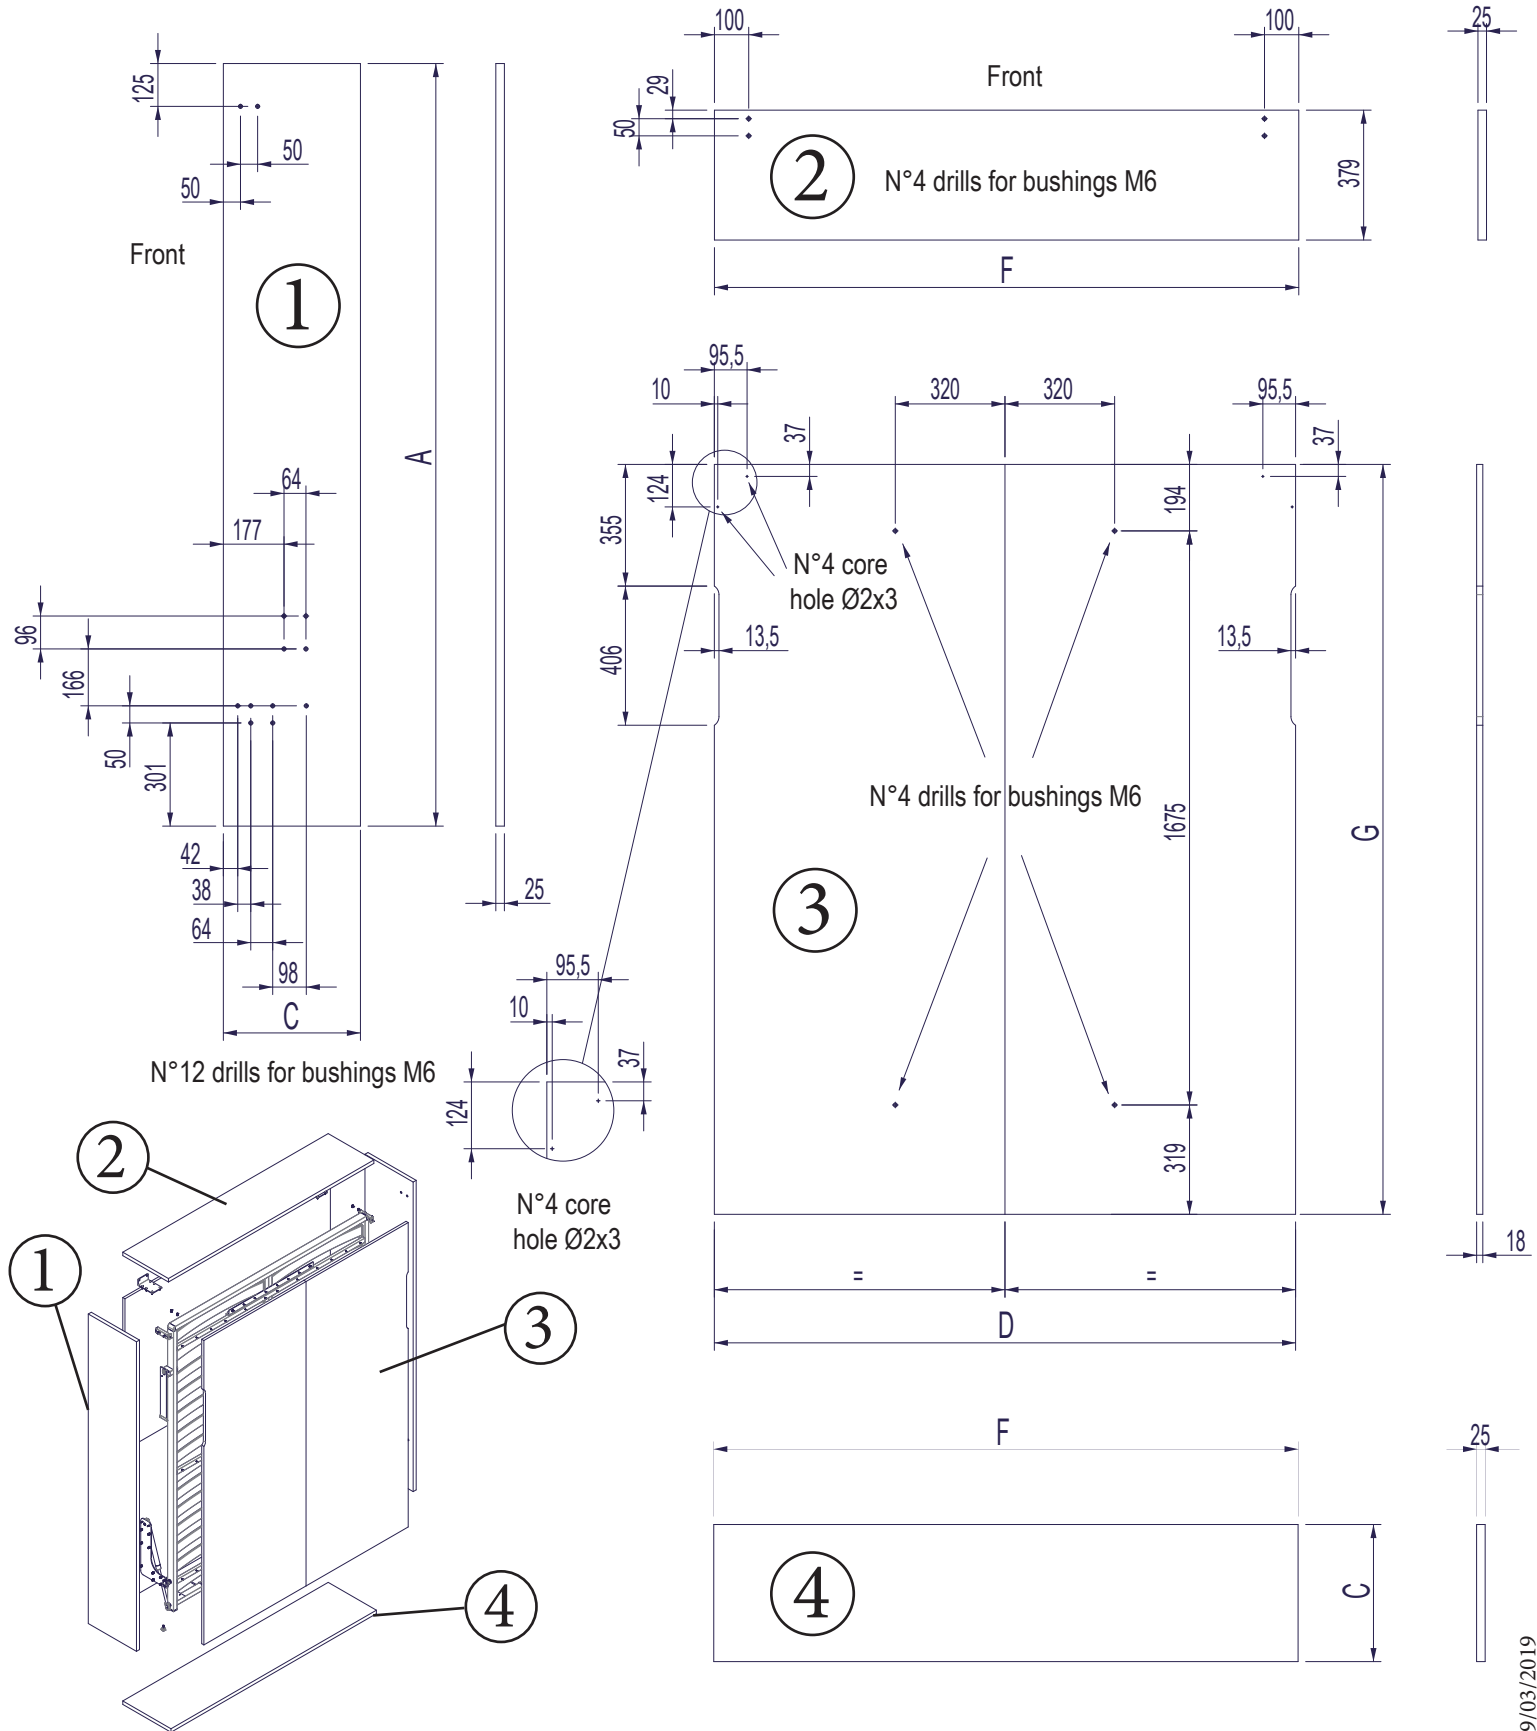

# Data sheet for hideaway bed Alì double **NEW 18.**

Bedspring size (mm)	A (mm)	B (mm)	C (mm)	D (mm)	E (mm)	F (mm)	G (mm)	H (mm)
1420x2020	2225	1555	400	1496	2260	1505	2188	2175
1620x2020	2225	1755	400	1696	2260	1705	2188	2175
1820x2020	2225	1955	400	1896	2260	1905	2188	2175

# Data sheet for hideaway bed

## Ali double **NEW 18.**

Bedspring size (mm)	A (mm)	B (mm)	C (mm)	D (mm)	E (mm)	F (mm)	G (mm)	H (mm)
1420x2020	2225	1555	400	1496	2260	1505	2188	2175
1620x2020	2225	1755	400	1696	2260	1705	2188	2175
1820x2020	2225	1955	400	1896	2260	1905	2188	2175