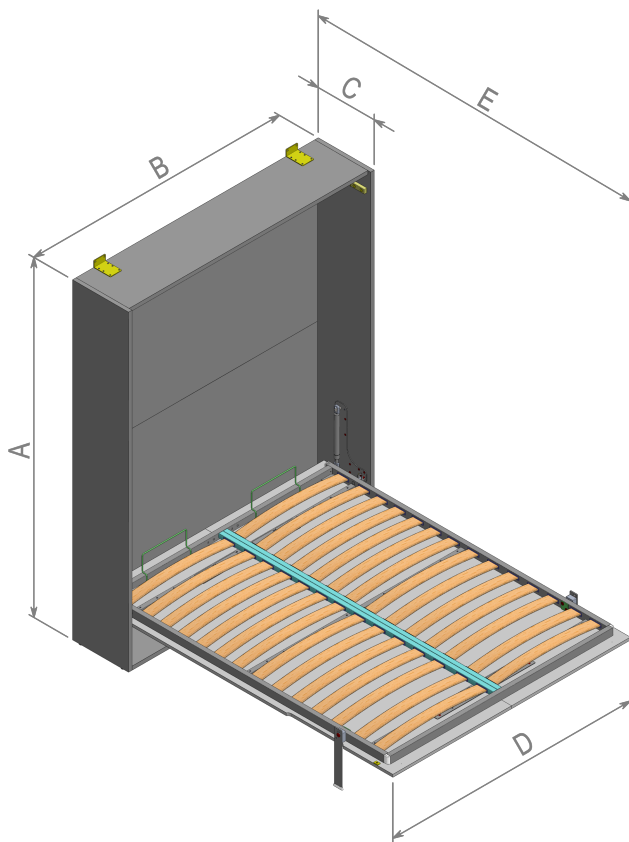

# Data sheet for hideaway bed Alì double **NEW 18.**

Bedspring size (mm)	A (mm)	B (mm)	C (mm)	D (mm)	E (mm)	F (mm)	G (mm)	H (mm)
1420x2020	2225	1555	400	1496	2260	1505	2188	2175
1620x2020	2225	1755	400	1696	2260	1705	2188	2175
1820x2020	2225	1955	400	1896	2260	1905	2188	2175

# Data sheet for hideaway bed

## Ali double **NEW 18.**

Bedspring size (mm)	A (mm)	B (mm)	C (mm)	D (mm)	E (mm)	F (mm)	G (mm)	H (mm)
1420x2020	2225	1555	400	1496	2260	1505	2188	2175
1620x2020	2225	1755	400	1696	2260	1705	2188	2175
1820x2020	2225	1955	400	1896	2260	1905	2188	2175