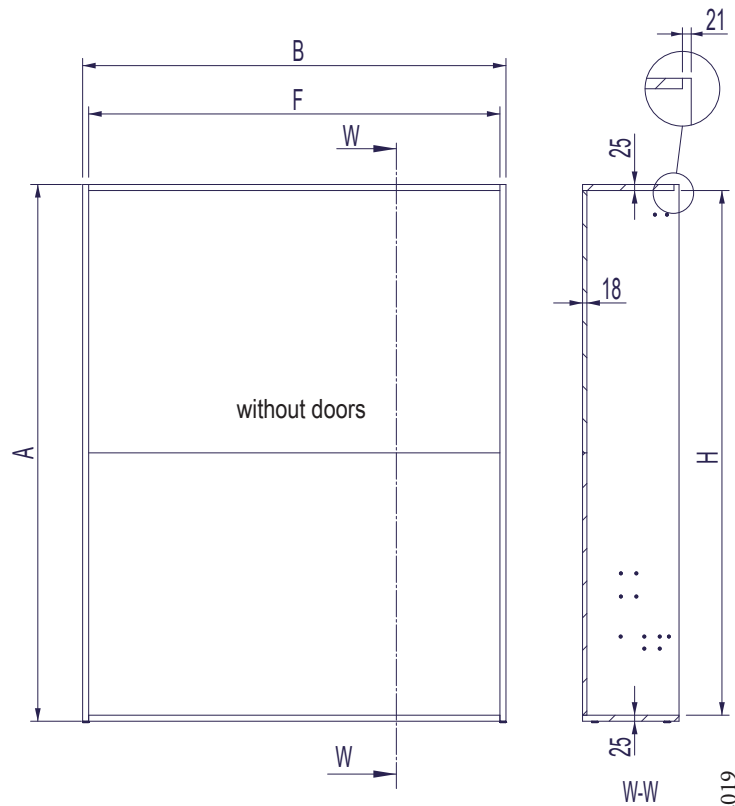

# Data sheet for hideaway bed Alì double **NEW 18.**

Bedspring size (mm)	A (mm)	B (mm)	C (mm)	D (mm)	E (mm)	F (mm)	G (mm)	H (mm)
1420x2020	2225	1555	400	1496	2260	1505	2188	2175
1620x2020	2225	1755	400	1696	2260	1705	2188	2175
1820x2020	2225	1955	400	1896	2260	1905	2188	2175

# Data sheet for hideaway bed

## Ali double **NEW 18.**

Bedspring size (mm)	A (mm)	B (mm)	C (mm)	D (mm)	E (mm)	F (mm)	G (mm)	H (mm)
1420x2020	2225	1555	400	1496	2260	1505	2188	2175
1620x2020	2225	1755	400	1696	2260	1705	2188	2175
1820x2020	2225	1955	400	1896	2260	1905	2188	2175