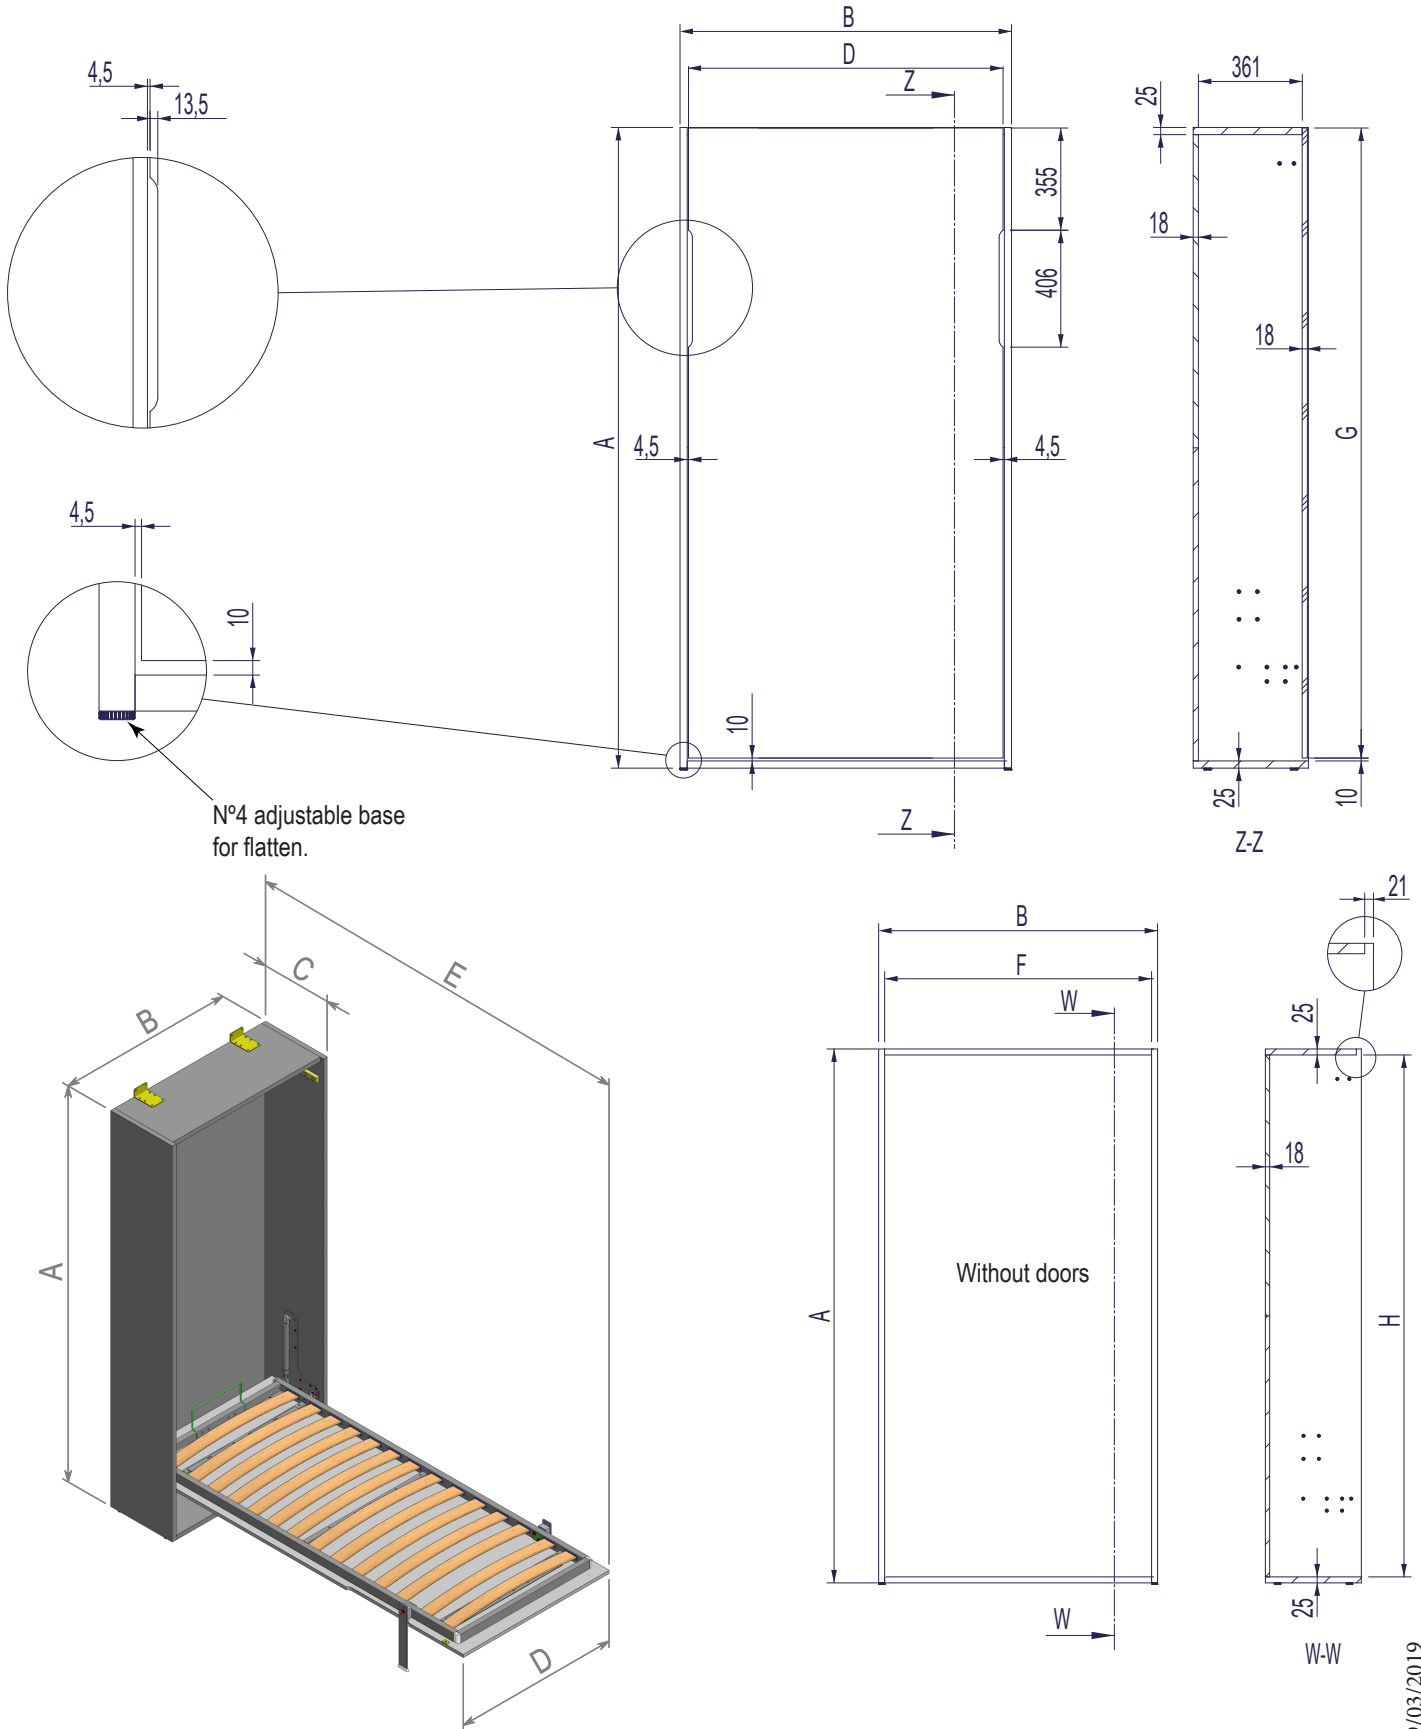

Data sheet for hideaway bed

Ali single **NEW 18.**

Bedspring size (mm)	A (mm)	B (mm)	C (mm)	D (mm)	E (mm)	F (mm)	G (mm)	H (mm)
870x2020	2225	1005	400	946	2260	955	2188	2175
1220x2020	2225	1355	400	1296	2260	1305	2188	2175

19/03/2019

Data sheet for hideaway bed

Alì single **NEW 18.**

Bedspring size (mm)	A (mm)	B (mm)	C (mm)	D (mm)	E (mm)	F (mm)	G (mm)	H (mm)
870x2020	2225	1005	400	946	2260	955	2188	2175
1220x2020	2225	1355	400	1296	2260	1305	2188	2175