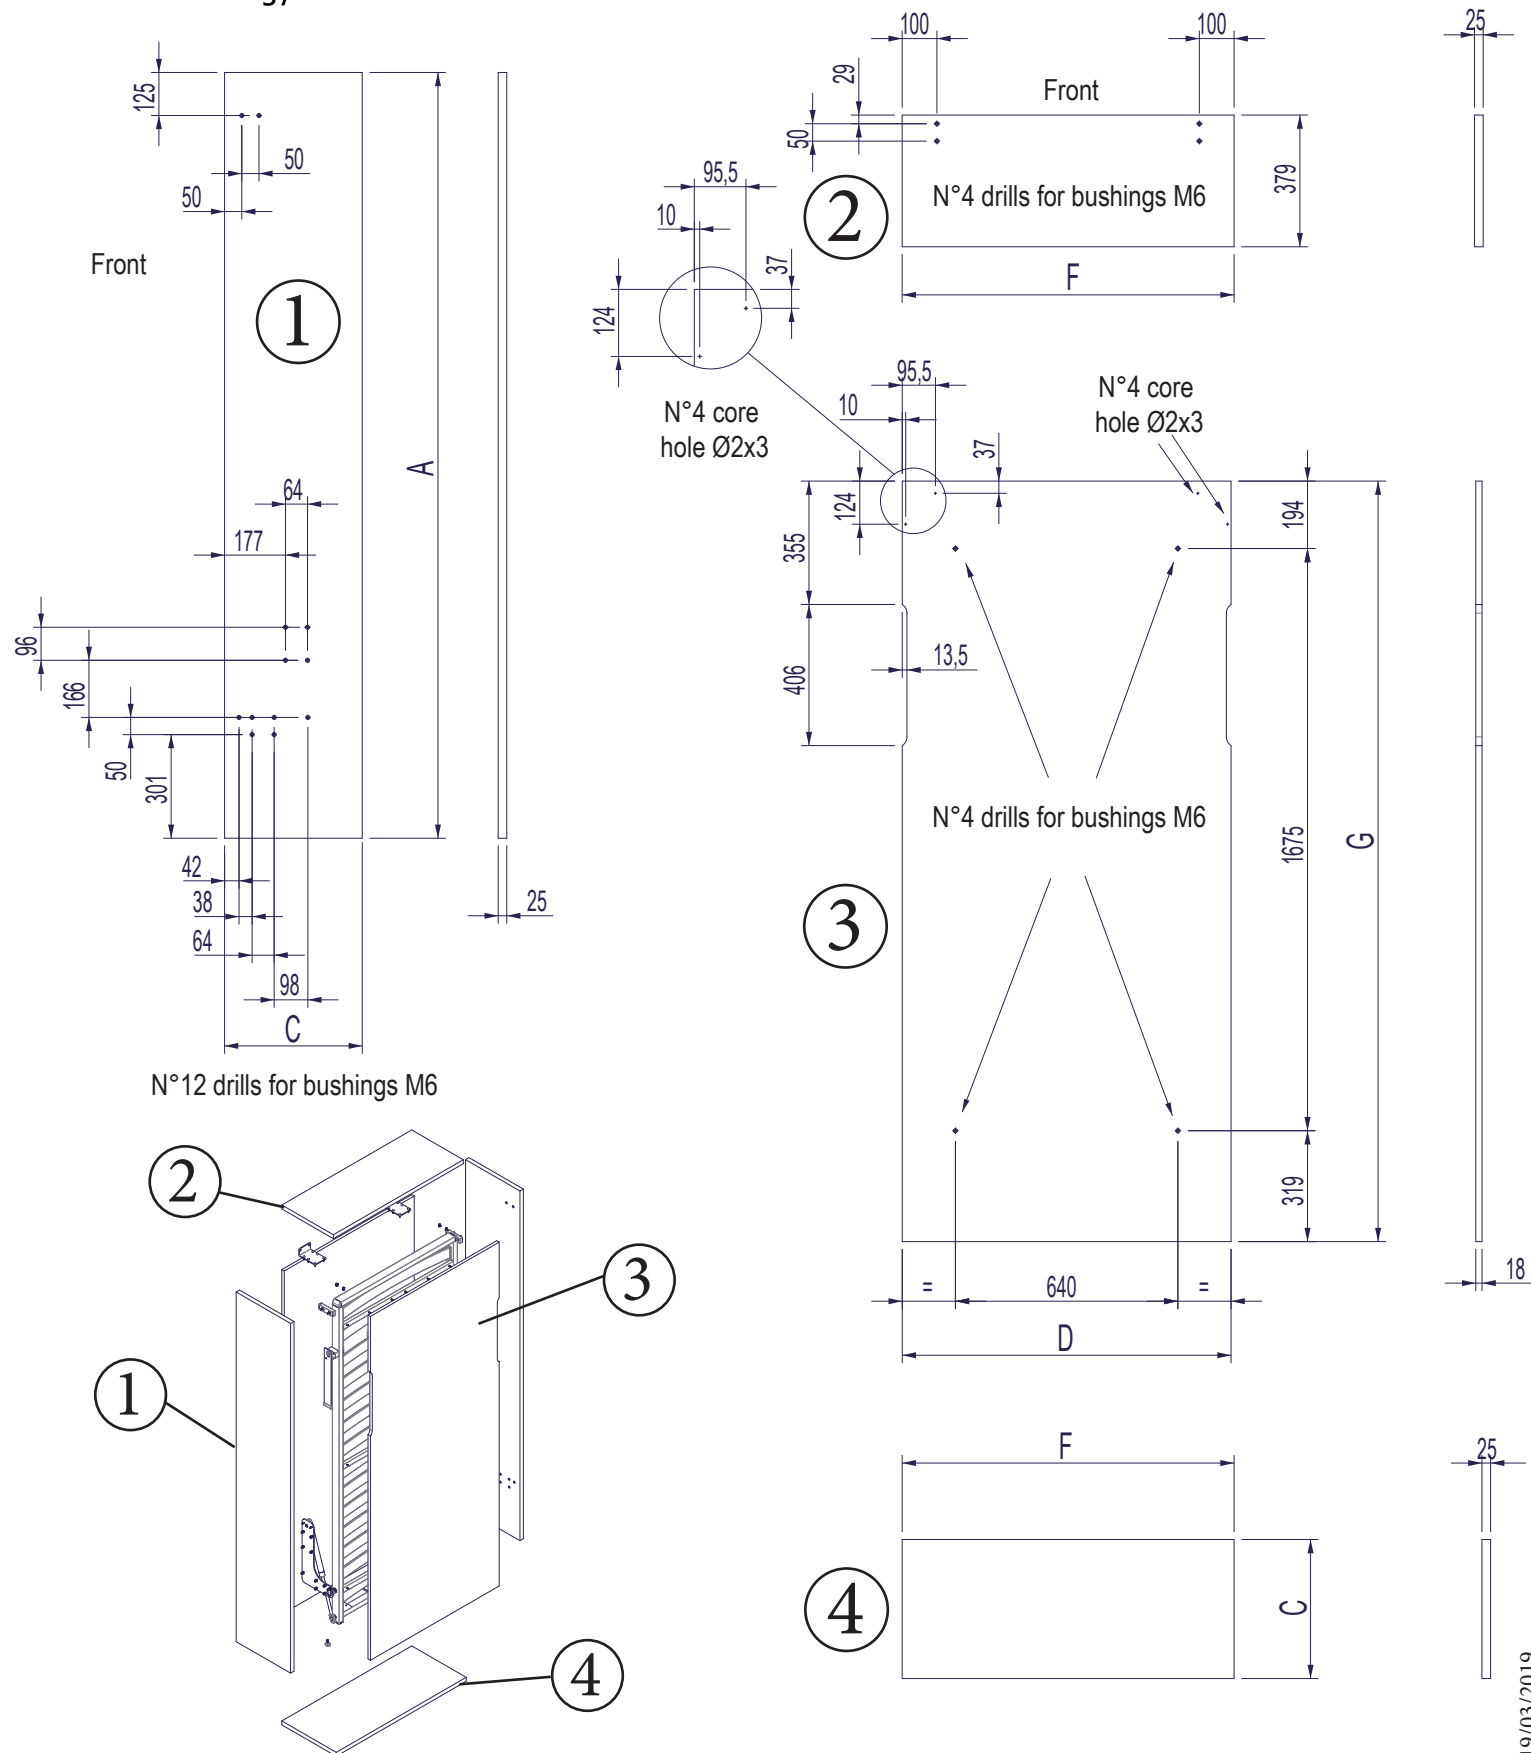

Data sheet for hideaway bed

Ali single **NEW 18.**

Bedspring size (mm)	A (mm)	B (mm)	C (mm)	D (mm)	E (mm)	F (mm)	G (mm)	H (mm)
870x2020	2225	1005	400	946	2260	955	2188	2175
1220x2020	2225	1355	400	1296	2260	1305	2188	2175

19/03/2019

Data sheet for hideaway bed

Alì single **NEW 18.**

Bedspring size (mm)	A (mm)	B (mm)	C (mm)	D (mm)	E (mm)	F (mm)	G (mm)	H (mm)
870x2020	2225	1005	400	946	2260	955	2188	2175
1220x2020	2225	1355	400	1296	2260	1305	2188	2175