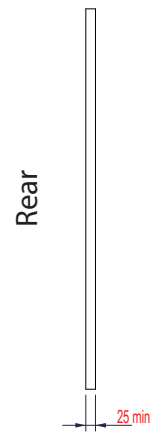

Technical sheet for hideaway bed Alì horizontal single.

Bedspring size (mm)	H (mm)	A (mm)	B (mm)	C (mm)	D (mm)	E (mm)	F (mm)	G (mm)
870 x 2000	1008	983	2135	2076	943	2085	958	361