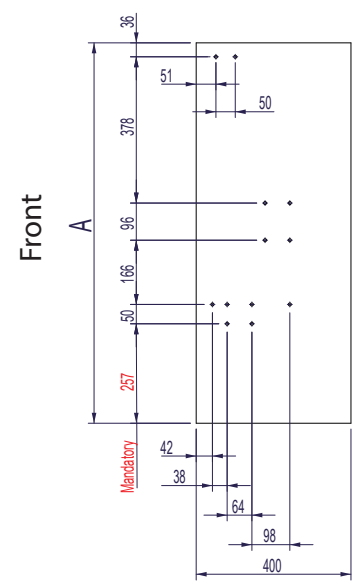

Technical sheet for hideaway bed Alì horizontal single.

Bedspring size (mm)	H (mm)	A (mm)	B (mm)	C (mm)	D (mm)	E (mm)	F (mm)	G (mm)
870 x 2000	1008	983	2135	2076	943	2085	958	361