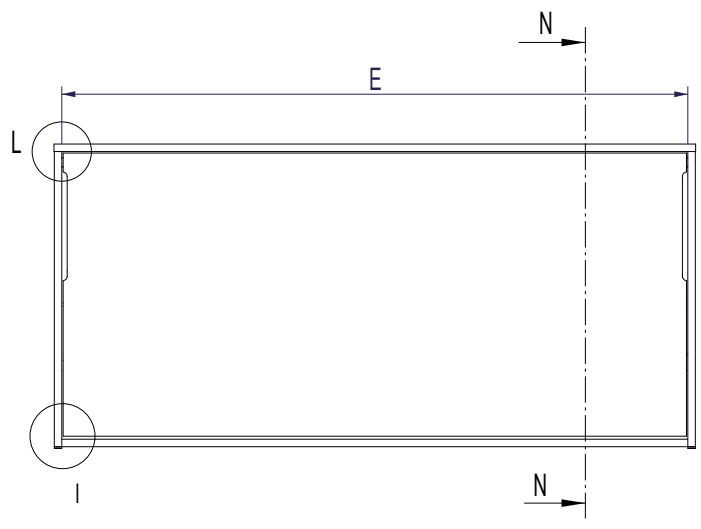

Technical sheet for hideaway bed Alì horizontal single.

Bedspring size (mm)	H (mm)	A (mm)	B (mm)	C (mm)	D (mm)	E (mm)	F (mm)	G (mm)
870 x 2000	1008	983	2135	2076	943	2085	958	361