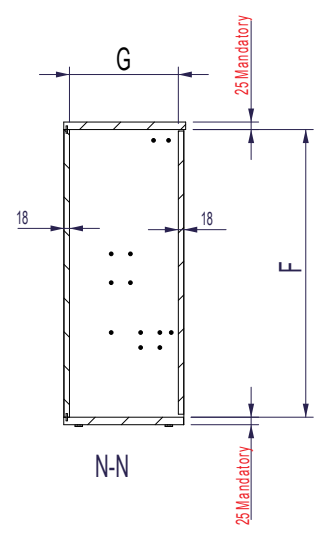

Technical sheet for hideaway bed Alì horizontal single.

Bedspring size (mm)	H (mm)	A (mm)	B (mm)	C (mm)	D (mm)	E (mm)	F (mm)	G (mm)
870 x 2000	1008	983	2135	2076	943	2085	958	361