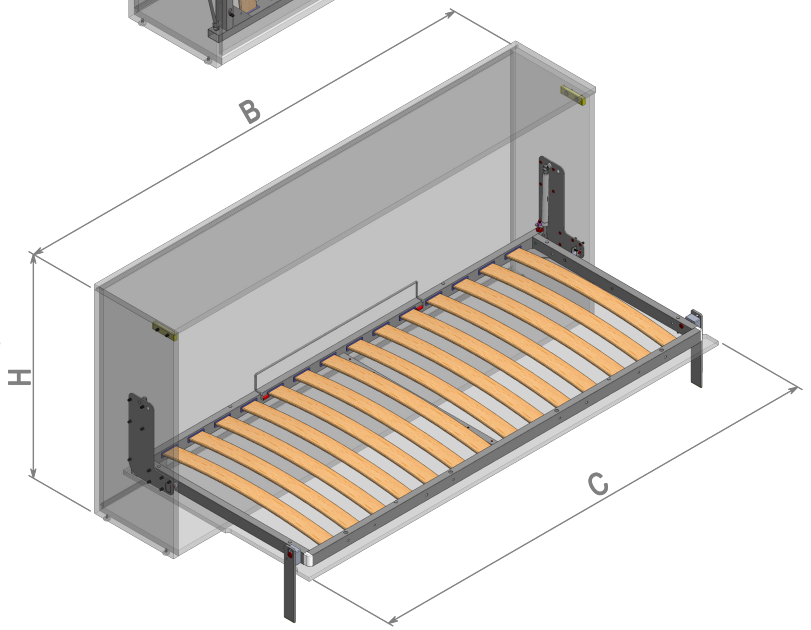

Technical sheet for hideaway bed Alì horizontal single.

Bedspring size (mm)	H (mm)	A (mm)	B (mm)	C (mm)	D (mm)	E (mm)	F (mm)	G (mm)
870 x 2000	1008	983	2135	2076	943	2085	958	361