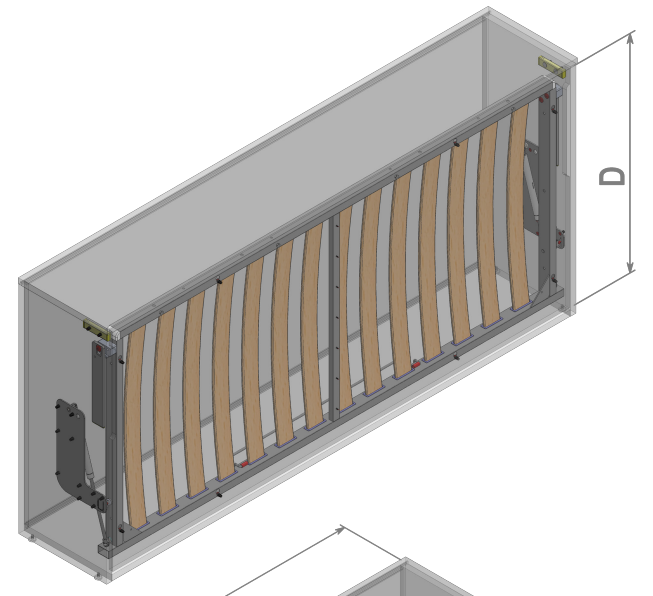

Technical sheet for hideaway bed Alì horizontal single.

Bedspring size (mm)	H (mm)	A (mm)	B (mm)	C (mm)	D (mm)	E (mm)	F (mm)	G (mm)
870 x 2000	1008	983	2135	2076	943	2085	958	361