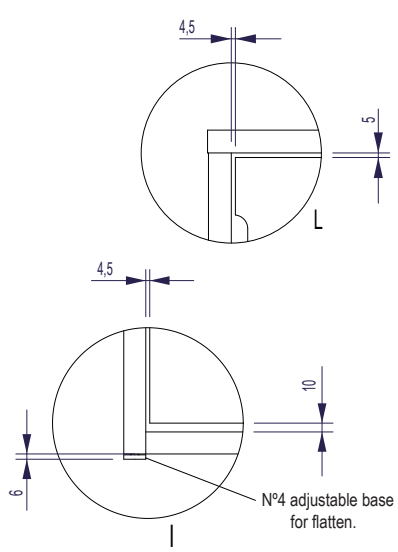

Technical sheet for hideaway bed Alì horizontal single.

Bedspring size (mm)	H (mm)	A (mm)	B (mm)	C (mm)	D (mm)	E (mm)	F (mm)	G (mm)
870 x 2000	1008	983	2135	2076	943	2085	958	361