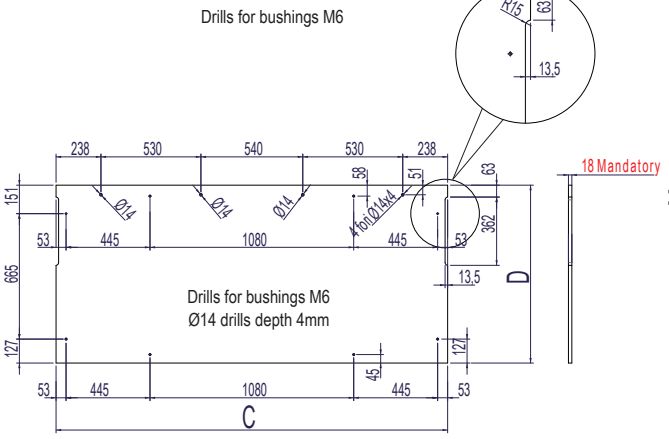

Technical sheet for hideaway bed Alì horizontal single.

Bedspring size (mm)	H (mm)	A (mm)	B (mm)	C (mm)	D (mm)	E (mm)	F (mm)	G (mm)
870 x 2000	1008	983	2135	2076	943	2085	958	361