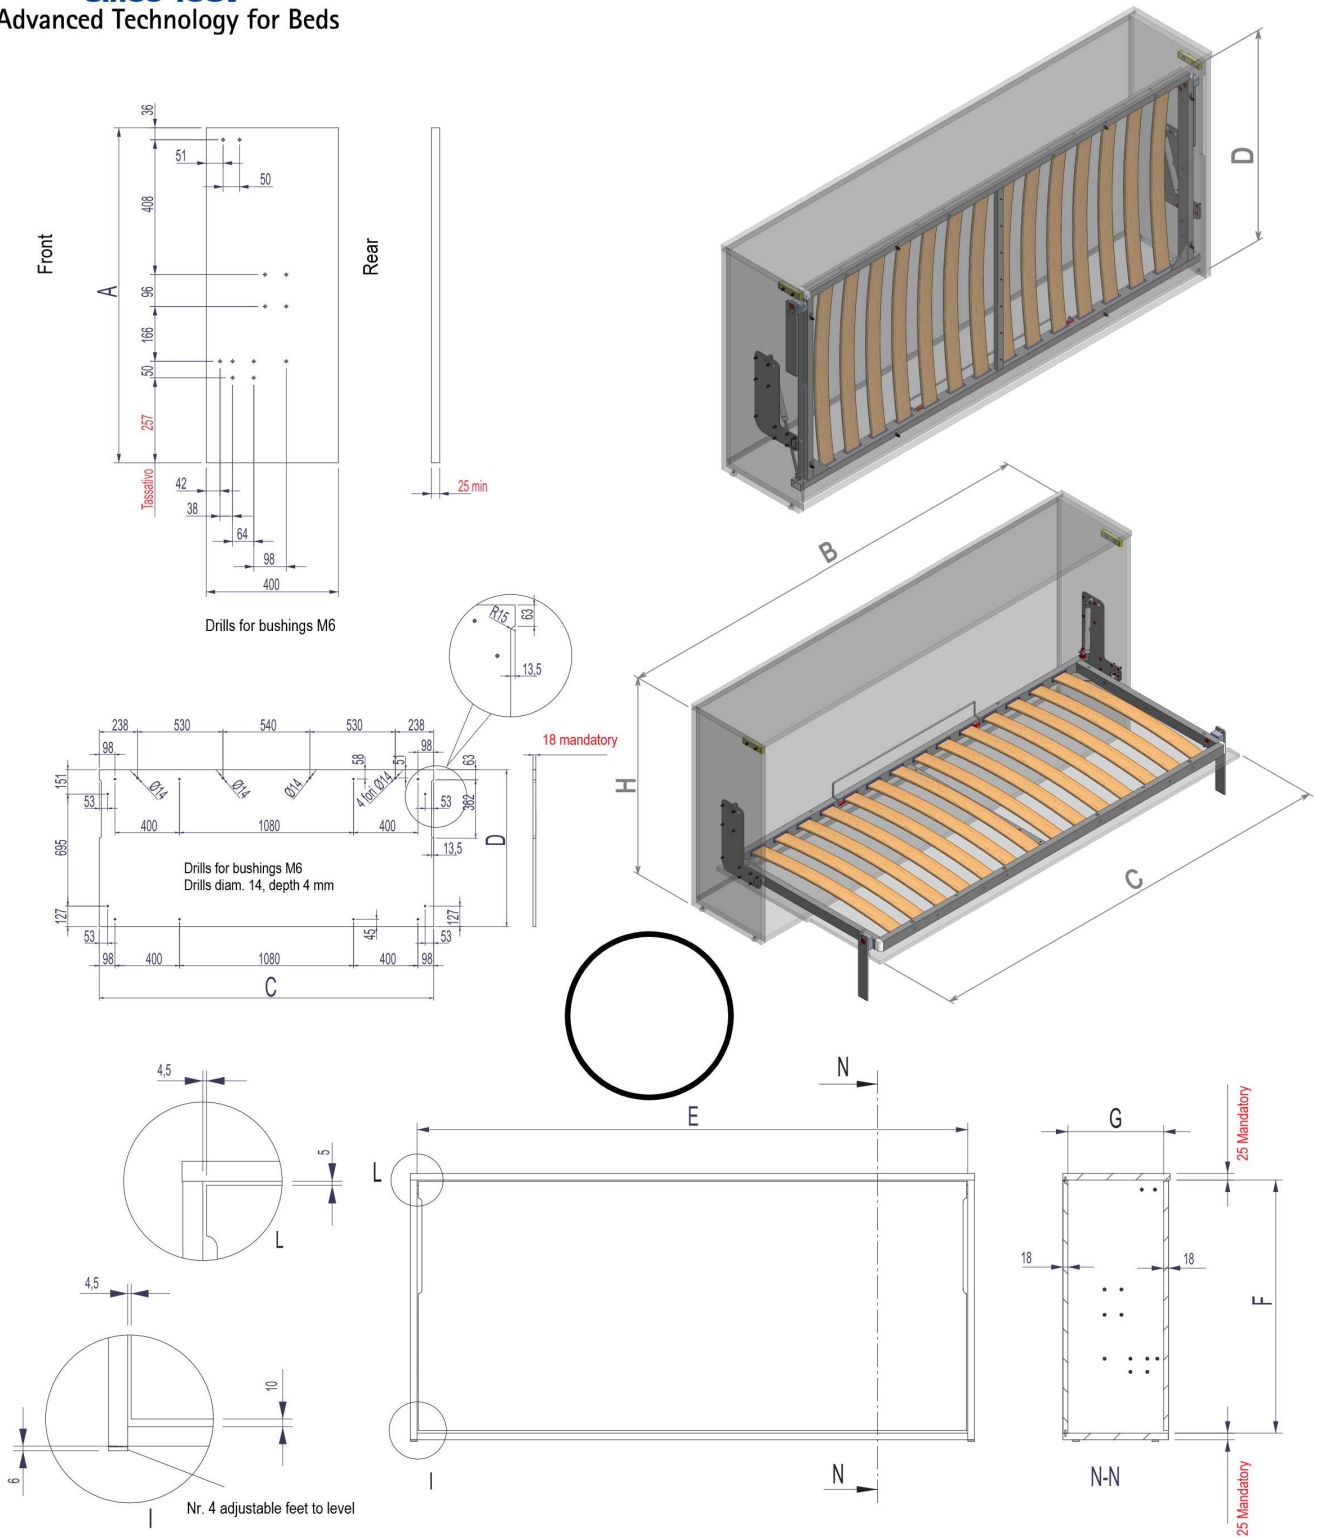

Technical sheet hideaway bed  
mod. ALi horizontal

Bedspring size (mm)	H (mm)	A (mm)	B (mm)	C (mm)	D (mm)	E (mm)	F (mm)	G (mm)
900 x 2000	1038	1013	2135	2076	973	2085	988	361