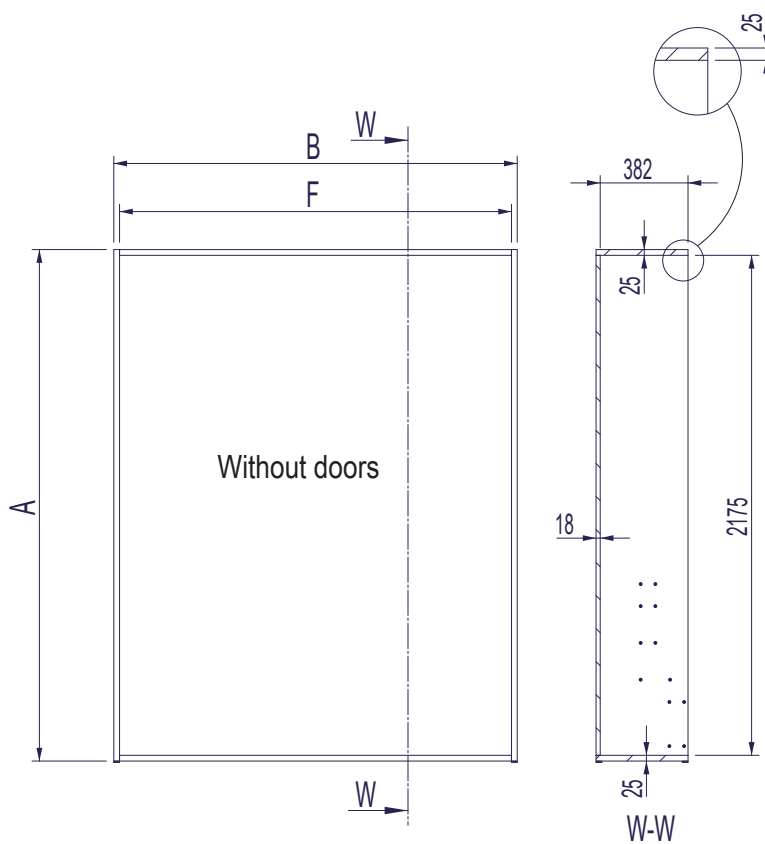

Bedspring size (mm)	A (mm)	B (mm)	C (mm)	D (mm)	E (mm)	F (mm)	G (mm)
1400x2000	2225	1555	400	1530	2280	1505	535
1600x2000	2225	1755	400	1730	2280	1705	543
1550x2050	2275	1705	400	1680	2330	1655	493

N°4 adjustable base
for flatten.

Bedspring size (mm)	A (mm)	B (mm)	C (mm)	D (mm)	E (mm)	F (mm)	G (mm)
1400x2000	2225	1555	400	1530	2280	1505	535
1600x2000	2225	1755	400	1730	2280	1705	543
1550x2050	2275	1705	400	1680	2330	1655	493