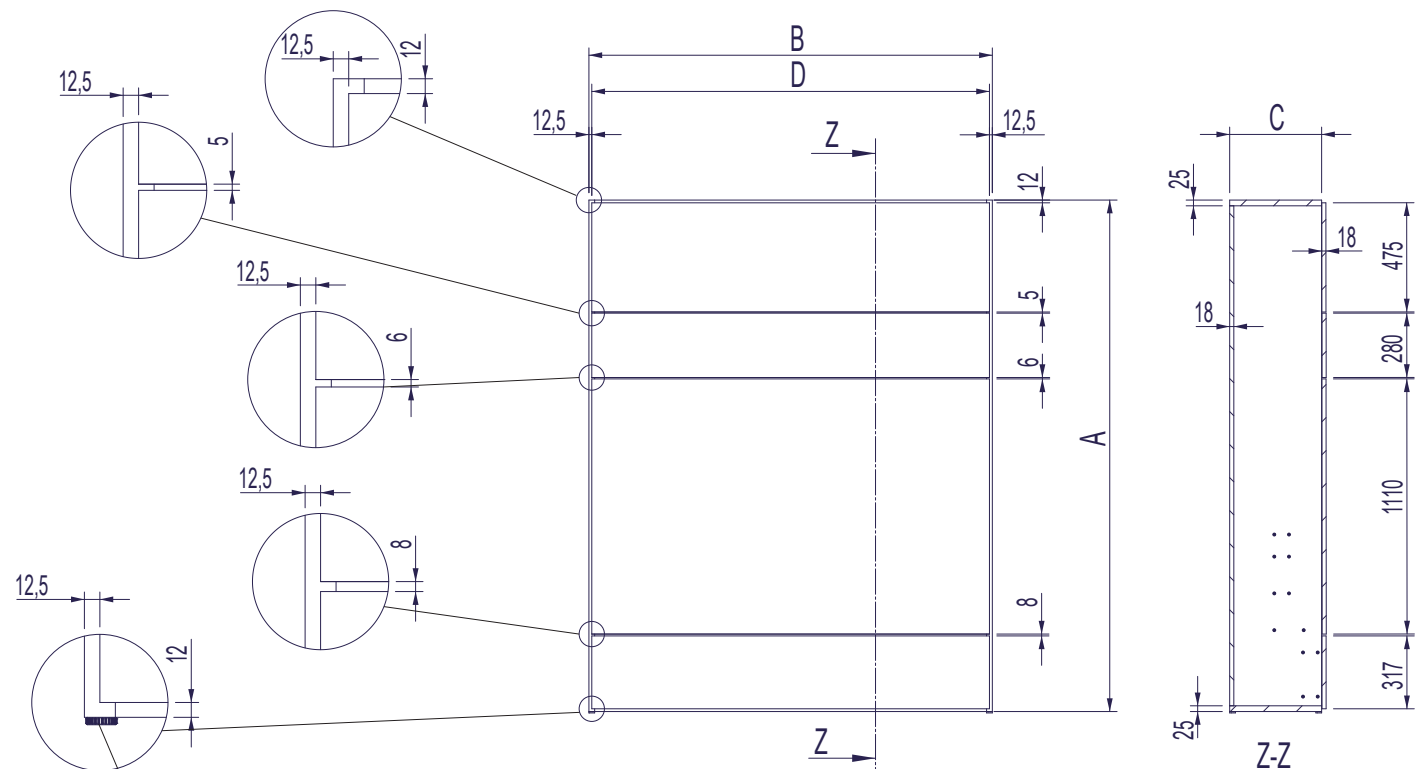

Bedspring size (mm)	A (mm)	B (mm)	C (mm)	D (mm)	E (mm)	F (mm)	G (mm)
1400x2000	2225	1555	400	1530	2280	1505	535
1600x2000	2225	1755	400	1730	2280	1705	543
1550x2050	2275	1705	400	1680	2330	1655	493

N°4 adjustable base
for flatten.

Bedspring size (mm)	A (mm)	B (mm)	C (mm)	D (mm)	E (mm)	F (mm)	G (mm)
1400x2000	2225	1555	400	1530	2280	1505	535
1600x2000	2225	1755	400	1730	2280	1705	543
1550x2050	2275	1705	400	1680	2330	1655	493