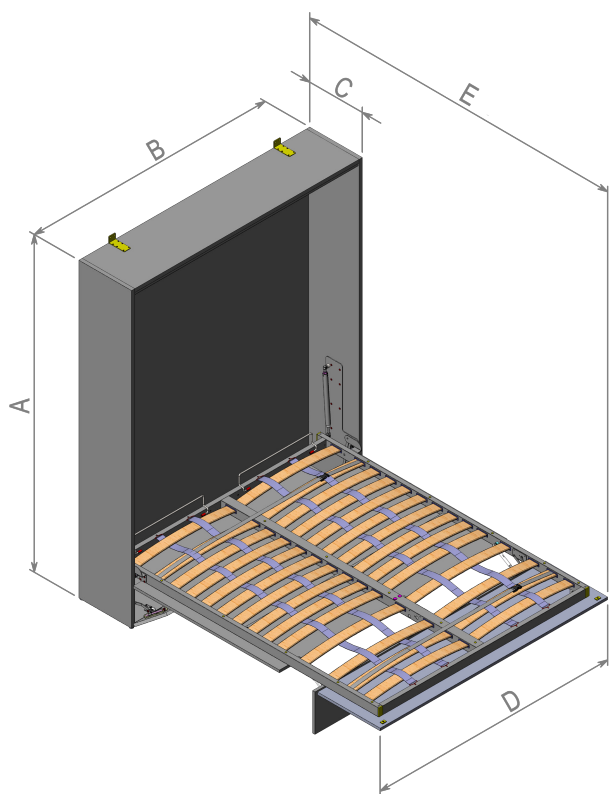

Bedspring size (mm)	A (mm)	B (mm)	C (mm)	D (mm)	E (mm)	F (mm)	G (mm)
1400x2000	2225	1555	400	1530	2280	1505	535
1600x2000	2225	1755	400	1730	2280	1705	543
1550x2050	2275	1705	400	1680	2330	1655	493

N°4 adjustable base
for flatten.

Bedspring size (mm)	A (mm)	B (mm)	C (mm)	D (mm)	E (mm)	F (mm)	G (mm)
1400x2000	2225	1555	400	1530	2280	1505	535
1600x2000	2225	1755	400	1730	2280	1705	543
1550x2050	2275	1705	400	1680	2330	1655	493