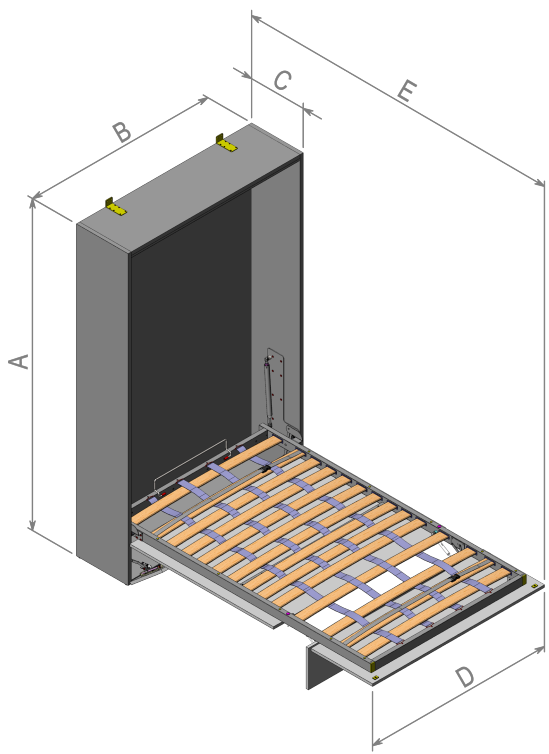

Bedspring size (mm)	A (mm)	B (mm)	C (mm)	D (mm)	E (mm)	F (mm)	G (mm)
900x2000	2225	1055	400	1030	2280	1005	0
1200x2000	2225	1355	400	1330	2280	1305	335

Datasheet for hideaway bed Genius single without sofa.

Bedspring size (mm)	A (mm)	B (mm)	C (mm)	D (mm)	E (mm)	F (mm)	G (mm)
900x2000	2225	1055	400	1030	2280	1005	0
1200x2000	2225	1355	400	1330	2280	1305	335