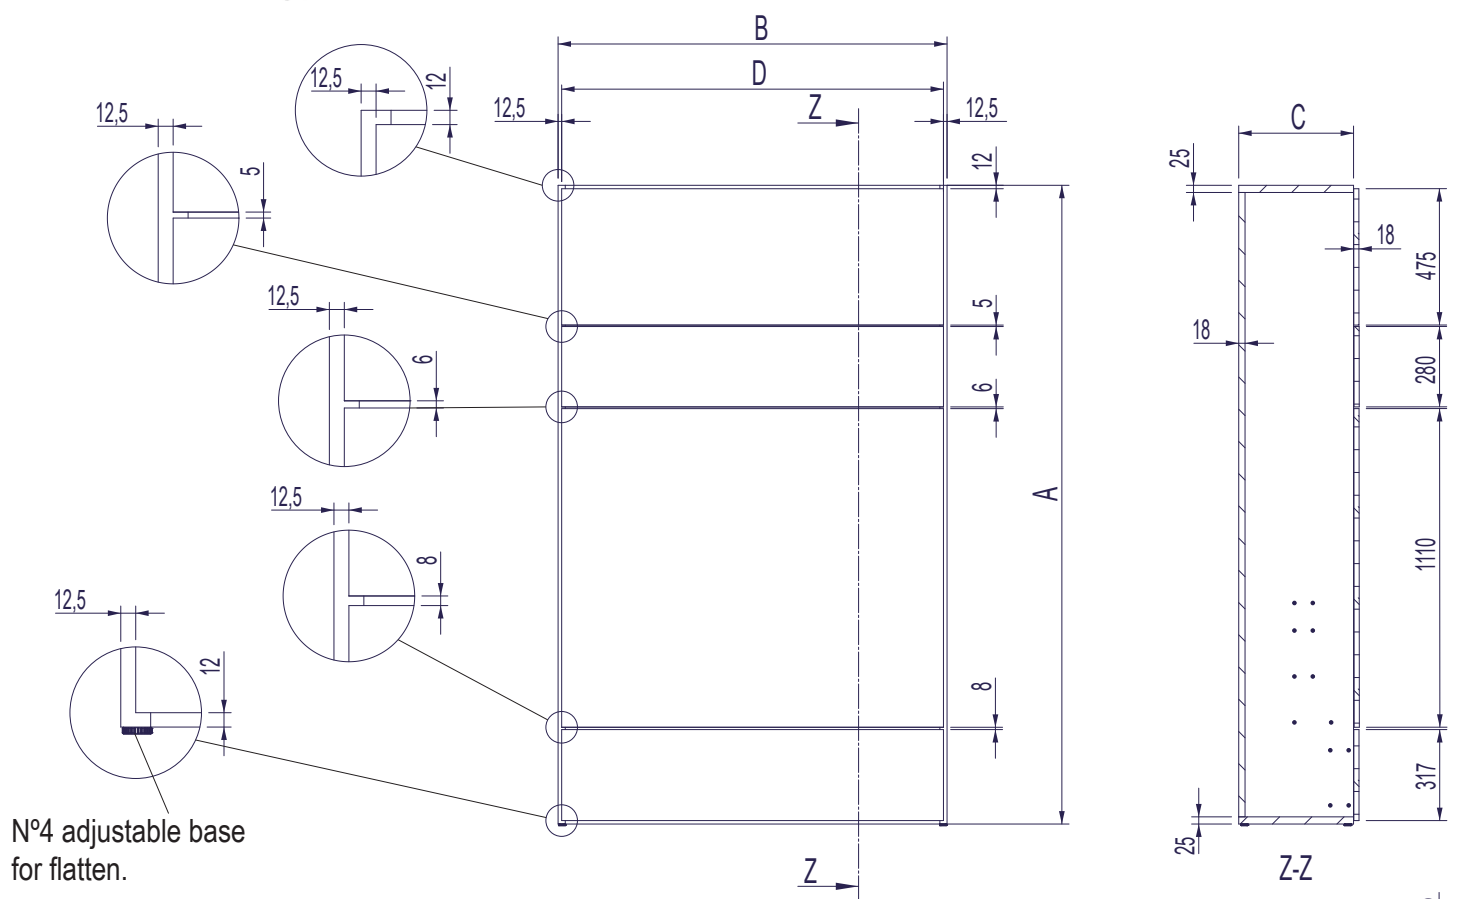

Bedspring size (mm)	A (mm)	B (mm)	C (mm)	D (mm)	E (mm)	F (mm)	G (mm)
900x2000	2225	1055	400	1030	2280	1005	0
1200x2000	2225	1355	400	1330	2280	1305	335

Datasheet for hideaway bed Genius single without sofa.

Bedspring size (mm)	A (mm)	B (mm)	C (mm)	D (mm)	E (mm)	F (mm)	G (mm)
900x2000	2225	1055	400	1030	2280	1005	0
1200x2000	2225	1355	400	1330	2280	1305	335