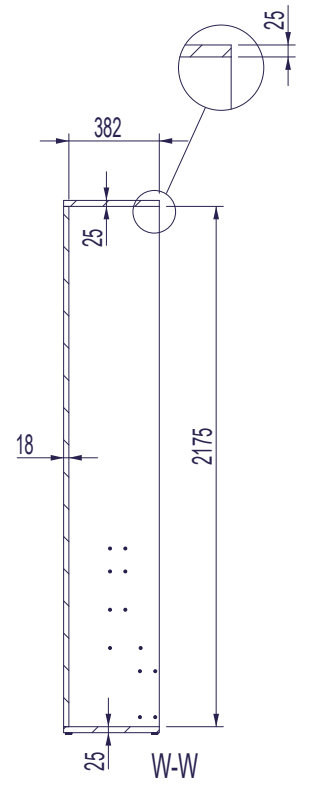

Bedspring size (mm)	A (mm)	B (mm)	C (mm)	D (mm)	E (mm)	F (mm)	G (mm)
900x2000	2225	1055	400	1030	2280	1005	0
1200x2000	2225	1355	400	1330	2280	1305	335

Datasheet for hideaway bed Genius single without sofa.

Bedspring size (mm)	A (mm)	B (mm)	C (mm)	D (mm)	E (mm)	F (mm)	G (mm)
900x2000	2225	1055	400	1030	2280	1005	0
1200x2000	2225	1355	400	1330	2280	1305	335