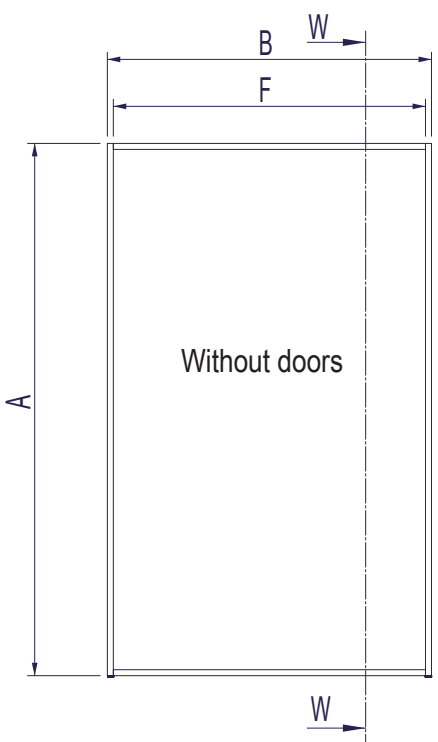

Bedspring size (mm)	A (mm)	B (mm)	C (mm)	D (mm)	E (mm)	F (mm)	G (mm)
900x2000	2225	1055	400	1030	2280	1005	0
1200x2000	2225	1355	400	1330	2280	1305	335

Datasheet for hideaway bed Genius single without sofa.

Bedspring size (mm)	A (mm)	B (mm)	C (mm)	D (mm)	E (mm)	F (mm)	G (mm)
900x2000	2225	1055	400	1030	2280	1005	0
1200x2000	2225	1355	400	1330	2280	1305	335