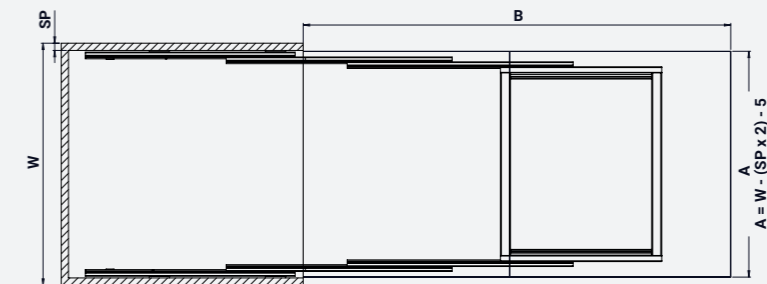

ESEMPIO CODICE PRODOTTO · PRODUCT CODE EXAMPLE

OPTIONAL · OPTIONAL ITEMS

- 00 No optional
- 04 Staffe per frontale cassetto · Drawer front brackets **
- 05 Cerniere per top · Hinges for wooden top
- 06 Dima per forature · Boring template