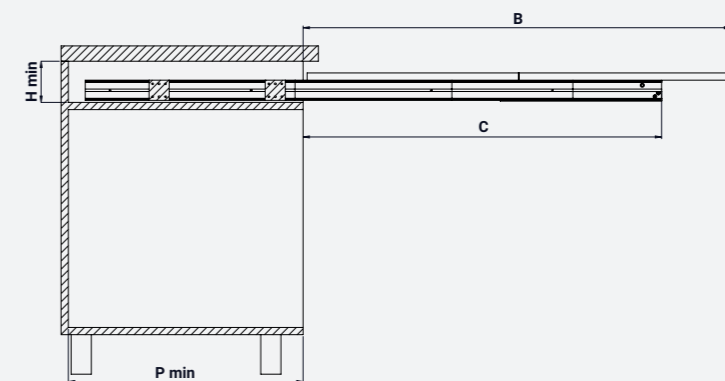

Top in legno non incluso

Wooden top not included

SVILUPPO PROGETTO · PROJECT

Marco Turrini, Ufficio Tecnico STM

Marco Turrini, STM Technical Dept.

CODICE CODE	W MODULO W MODULE	H. MIN	P. MIN	SP FIANCO SP SIDE	B	C
TE 1000 45	450	150	540	16-19	900	850
TE 1000 60	600	150	540	16-19	900	850
TE 1000 90	900	150	540	16-19	900	850
TE 1000 120	1200	150	540	16-19	900	850

** Con staffe per frontale cassetto: B = C

** With drawer front brackets: B = C

ESEMPIO CODICE PRODOTTO · PRODUCT CODE EXAMPLE

OPTIONAL · OPTIONAL ITEMS

- 00 No optional
- 04 Staffe per frontale cassetto · Drawer front brackets **
- 05 Cerniere per top · Hinges for wooden top
- 06 Dima per forature · Boring template