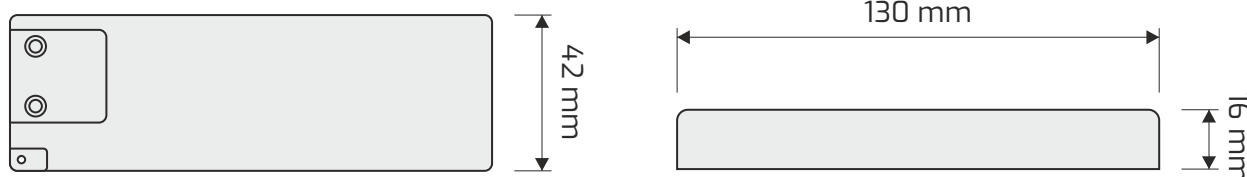

KARTA KATALOGOWA

CATALOGUE CARD / DATENBLATT

Zasilacz - model LD 15W, 12V DC

LED power supply driver – 15W version, 12V DC

Netzteil - Modell LD 15W, 12V DC

Kolor obudowy

Color of the housing / Gehäusefarbe

Biały / White / Weiss

Indeks

Index / Artikelnummer

TRA-LD-15W-T-01

Kolor Color / Farbe	Wymiary Dimensions / Größe	Materiał Material / Material
Biały White / Weiss	130 mm x 16 mm x 42 mm	Tworzywo sztuczne Plastic / Kunststoff

Dane techniczne: