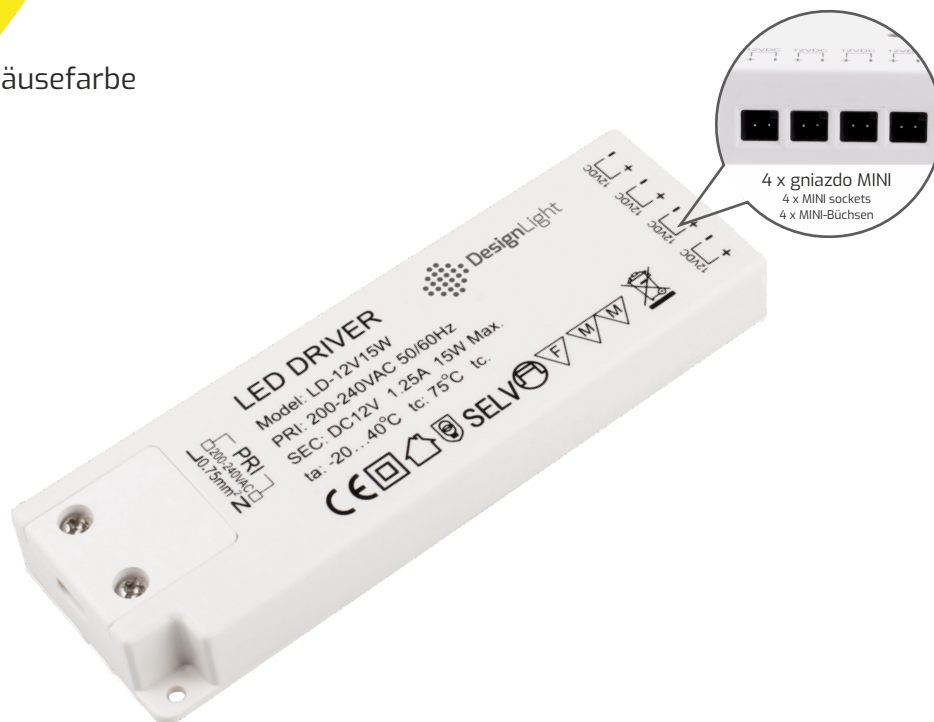

KARTA KATALOGOWA

CATALOGUE CARD / DATENBLATT

Zasilacz - model LD 15W, 12V DC

LED power supply driver – 15W version, 12V DC

Netzteil - Modell LD 15W, 12V DC

Kolor obudowy

Color of the housing / Gehäusefarbe

Biały / White / Weiss

Indeks

Index / Artikelnummer

TRA-LD-15W-T-01

Kolor Color / Farbe	Wymiary Dimensions / Größe	Materiał Material / Material
Biały White / Weiss	130 mm x 16 mm x 42 mm	Tworzywo sztuczne Plastic / Kunststoff

Dane techniczne: