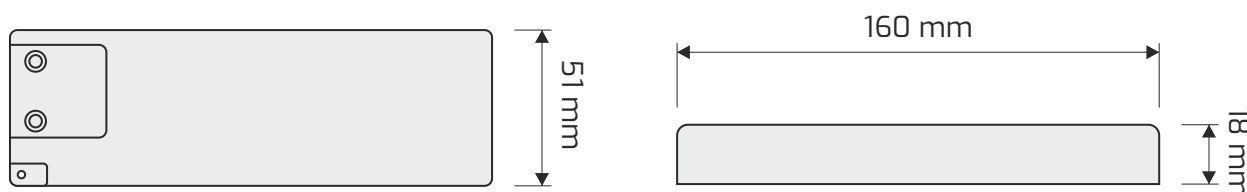

## Kolor obudowy

Color of the housing / Gehäusefarbe

Biały / White / Weiss

## Indeks

Index / Artikelnummer

TRA-LD-30W-T-01

Kolor Color / Farbe	Wymiary Dimensions / Größe	Materiał Material / Material
Biały White / Weiss	160 mm x 18 mm x 51 mm	Tworzywo sztuczne Plastic / Kunststoff