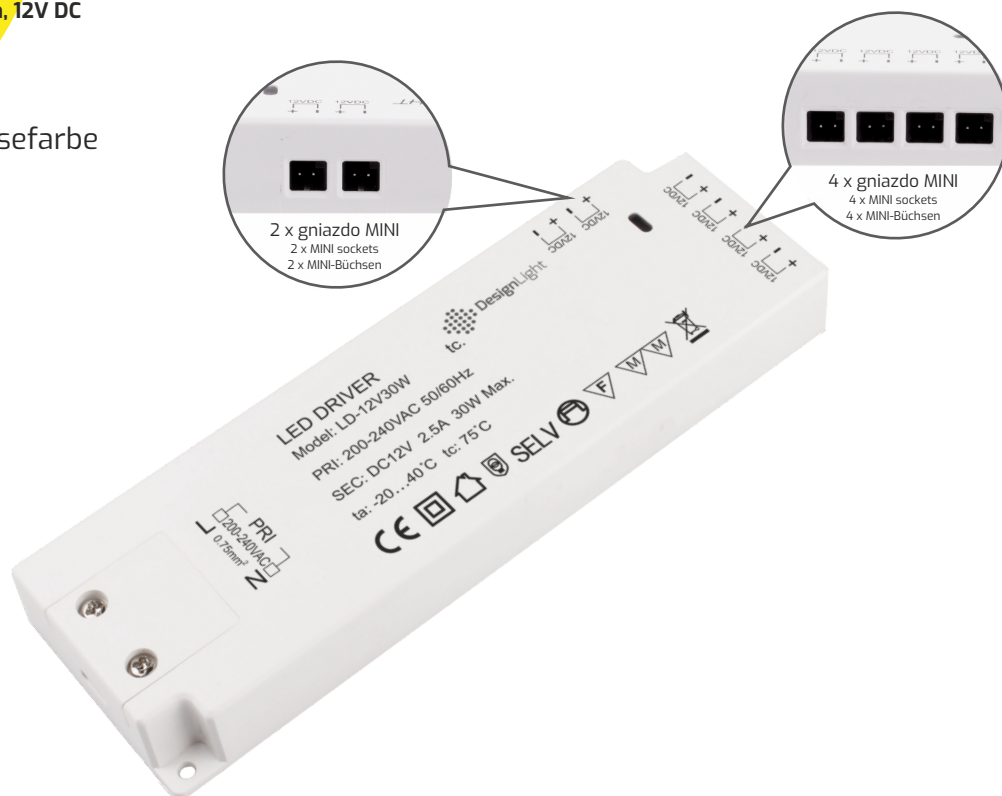

## Zasilacz - model LD 30W, 12V DC

LED power supply driver – 30W version, 12V DC

Netzteil - Modell LD 30W, 12V DC

## Kolor obudowy

Color of the housing / Gehäusefarbe

Biały / White / Weiss

## Indeks

Index / Artikelnummer

TRA-LD-30W-T-01

Kolor Color / Farbe	Wymiary Dimensions / Größe	Materiał Material / Material
Biały White / Weiss	160 mm x 18 mm x 51 mm	Tworzywo sztuczne Plastic / Kunststoff