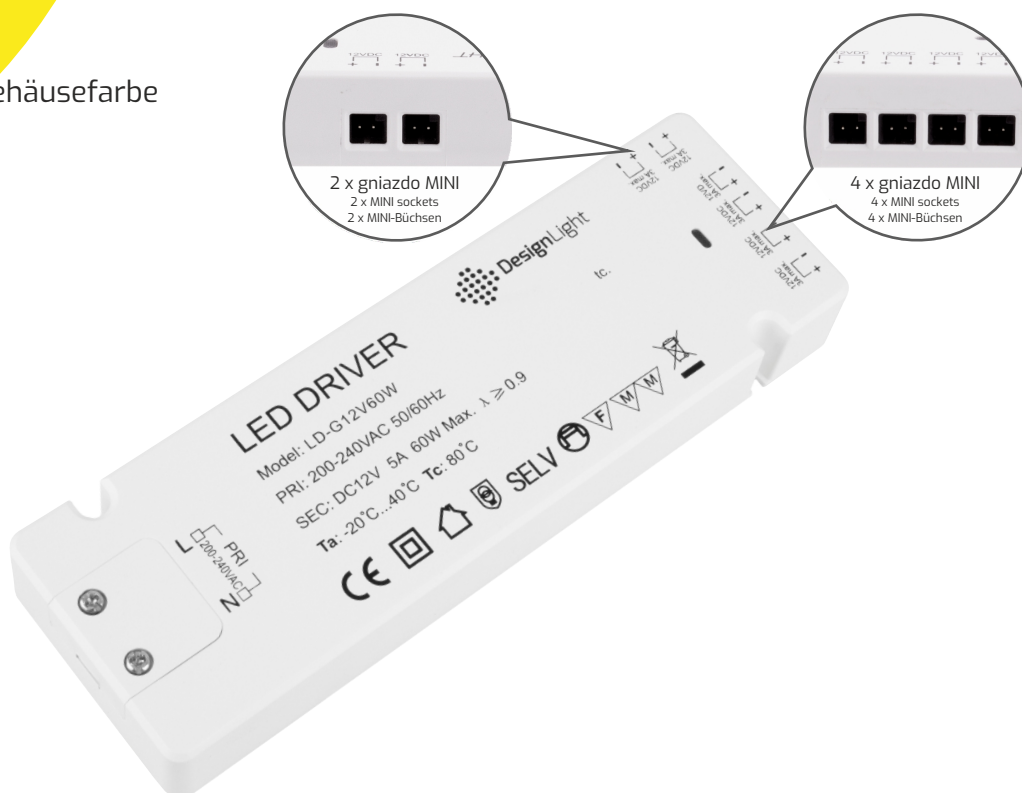

## Zasilacz - model LD 60W, 12V DC

LED power supply driver – 60W version, 12V DC

Netzteil - Modell LD 60W, 12V DC

## Kolor obudowy

Color of the housing / Gehäusefarbe

Biały / White / Weiss

## Indeks

Index / Artikelnummer

TRA-LD-60W-T-01

Kolor Color / Farbe	Wymiary Dimensions / Größe	Materiał Material / Material
Biały White / Weiss	190 mm x 24 mm x 62 mm	Tworzywo sztuczne Plastic / Kunststoff