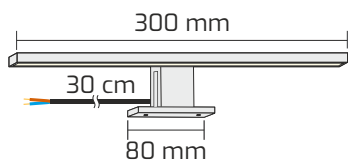

30K
200 lm

40K
210 lm

60K
220 lm

30K
200 lm

40K
210 lm

60K
220 lm

Kolor Color / Farbe	Barwa światła Light color / Lichtfarbe	Indeks Index / Artikelnummer	Materiał Material / Material
Chrom Chrome / Chrom	Biąta ciepła / Warm white / Warmweiß	AMBER-U-30K-01	Tworzywo sztuczne Plastic / Kunststoff
	Biąta neutralna / Neutral white / Neutralweiß	AMBER-U-40K-01	
	Biąta zimna / Cool white / Kaltweiß	AMBER-U-60K-01	
Czarny Black / Schwarz	Biąta ciepła / Warm white / Warmweiß	AMBER-U-CZ-30K-01	
	Biąta neutralna / Neutral white / Neutralweiß	AMBER-U-CZ-40K-01	
	Biąta zimna / Cool white / Kaltweiß	AMBER-U-CZ-60K-01	