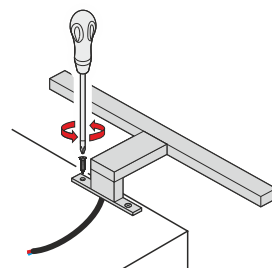

30K
200 lm

40K
210 lm

60K
220 lm

30K
200 lm

40K
210 lm

60K
220 lm

Kolor Color / Farbe	Barwa światła Light color / Lichtfarbe	Indeks Index / Artikelnummer	Materiał Material / Material
Chrom Chrome / Chrom	Biąta ciepła / Warm white / Warmweiß	AMBER-U-30K-01	Tworzywo sztuczne Plastic / Kunststoff
	Biąta neutralna / Neutral white / Neutralweiß	AMBER-U-40K-01	
	Biąta zimna / Cool white / Kaltweiß	AMBER-U-60K-01	
Czarny Black / Schwarz	Biąta ciepła / Warm white / Warmweiß	AMBER-U-CZ-30K-01	
	Biąta neutralna / Neutral white / Neutralweiß	AMBER-U-CZ-40K-01	
	Biąta zimna / Cool white / Kaltweiß	AMBER-U-CZ-60K-01	