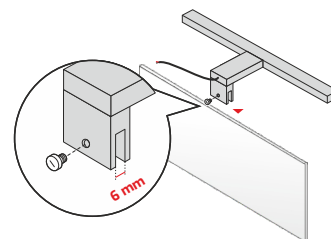

30K
200 lm

40K
210 lm

60K
220 lm

30K
200 lm

40K
210 lm

60K
220 lm

Kolor Color / Farbe	Barwa światła Light color / Lichtfarbe	Indeks Index / Artikelnummer	Materiał Material / Material
Chrom Chrome / Chrom	Biąta ciepła / Warm white / Warmweiß	AMBER-U-30K-01	Tworzywo sztuczne Plastic / Kunststoff
	Biąta neutralna / Neutral white / Neutralweiß	AMBER-U-40K-01	
	Biąta zimna / Cool white / Kaltweiß	AMBER-U-60K-01	
Czarny Black / Schwarz	Biąta ciepła / Warm white / Warmweiß	AMBER-U-CZ-30K-01	
	Biąta neutralna / Neutral white / Neutralweiß	AMBER-U-CZ-40K-01	
	Biąta zimna / Cool white / Kaltweiß	AMBER-U-CZ-60K-01	