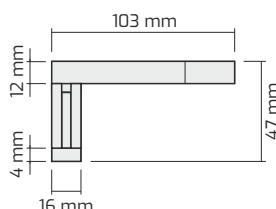

30K
200 lm

40K
210 lm

60K
220 lm

30K
200 lm

40K
210 lm

60K
220 lm

Kolor Color / Farbe	Barwa światła Light color / Lichtfarbe	Indeks Index / Artikelnummer	Materiał Material / Material
Chrom Chrome / Chrom	Biąta ciepła / Warm white / Warmweiß	AMBER-U-30K-01	Tworzywo sztuczne Plastic / Kunststoff
	Biąta neutralna / Neutral white / Neutralweiß	AMBER-U-40K-01	
	Biąta zimna / Cool white / Kaltweiß	AMBER-U-60K-01	
Czarny Black / Schwarz	Biąta ciepła / Warm white / Warmweiß	AMBER-U-CZ-30K-01	
	Biąta neutralna / Neutral white / Neutralweiß	AMBER-U-CZ-40K-01	
	Biąta zimna / Cool white / Kaltweiß	AMBER-U-CZ-60K-01	