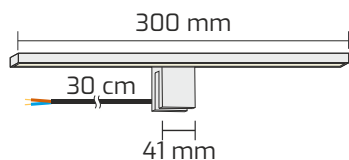

30K
200 lm

40K
210 lm

60K
220 lm

30K
200 lm

40K
210 lm

60K
220 lm

Kolor Color / Farbe	Barwa światła Light color / Lichtfarbe	Indeks Index / Artikelnummer	Materiał Material / Material
Chrom Chrome / Chrom	Biąta ciepła / Warm white / Warmweiß	AMBER-U-30K-01	Tworzywo sztuczne Plastic / Kunststoff
	Biąta neutralna / Neutral white / Neutralweiß	AMBER-U-40K-01	
	Biąta zimna / Cool white / Kaltweiß	AMBER-U-60K-01	
Czarny Black / Schwarz	Biąta ciepła / Warm white / Warmweiß	AMBER-U-CZ-30K-01	
	Biąta neutralna / Neutral white / Neutralweiß	AMBER-U-CZ-40K-01	
	Biąta zimna / Cool white / Kaltweiß	AMBER-U-CZ-60K-01	