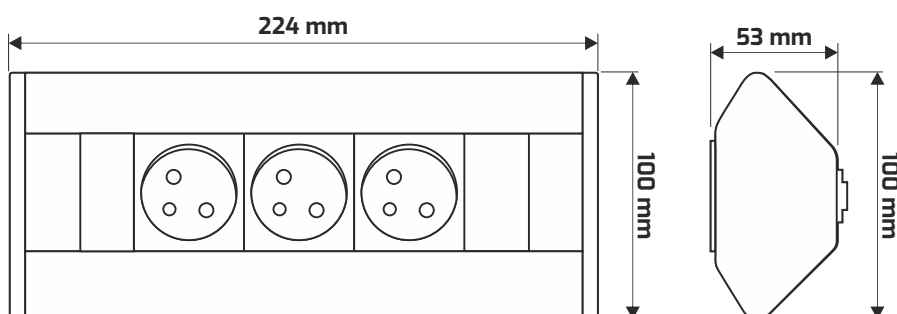

## Indeks

Index / Artikelnummer

 **CORNERBOX-ALU-3FR**

 **CORNERBOX-ALU-3DE**

 **CORNERBOX-BI-3DE**

Indeks Index / Artikelnummer	Gniazdo 230V Socket 230V / Steckdose 230V	Kolor Color / Farbe	Wymiary Dimensions / Größe	Materiał Material / Material
<b>CORNERBOX-ALU-3FR</b>	<b>3 x FRENCH</b>	<b>Aluminium</b> Aluminum / Aluminium	<b>224 mm x 100 mm</b>	<b>Tworzywo sztuczne</b> Plastic / Kunststoff
<b>CORNERBOX-ALU-3DE</b>	<b>3 x SCHUKO</b>			
<b>CORNERBOX-BI-3DE</b>		<b>Biały</b> White / Weiß		