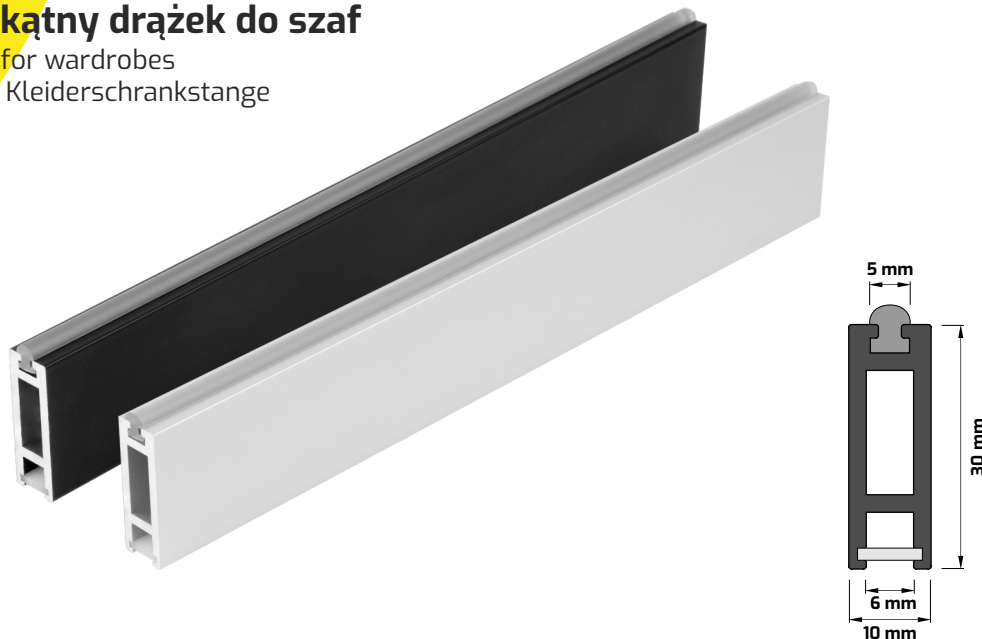

KARTA KATALOGOWA

CATALOGUE CARD / DATENBLATT

RELING SLIM – prostokątny drążek do szaf

RELING SLIM - rectangular bar for wardrobes

RELING SLIM - rechteckige LED Kleiderschrankstange

Kolor profilu:

Profile color / Profilfarbe

Czarny, aluminium

Black, aluminium

Schwarz, aluminium

Indeks Index / Artikelnummer	Kod EAN Code EAN / EAN-Code	Kolor Color / Farbe	Klosz Cover / Abdeckung	Długość profilu Profile length / Profillänge
PROF-REL-S-CZ-OP-2M	5908293401069	CZARNY BLACK / SCHWARZ	MLECZNY OPAL / OPAL	2 m
PROF-REL-S-AL-OP-2M	5908293401076	ALUMINIUM ALUMINIUM / ALUMINIUM	MLECZNY OPAL / OPAL	2 m
PROF-REL-S-CZ-OP-3M	5908293401090	CZARNY BLACK / SCHWARZ	MLECZNY OPAL / OPAL	3 m
PROF-REL-S-AL-OP-3M	5908293401083	ALUMINIUM ALUMINIUM / ALUMINIUM	MLECZNY OPAL / OPAL	3 m

Montagehalterungsset für das Reling Slim Profil (2 Halterungen + 4 Schrauben):

KOLOR CZARNY
BLACK COLOUR
FARBE SCHWARZ
OP2-UCH-REL-S-CZ-01W
5908293401045

KOLOR SZARY
GREY COLOUR
FARBE GRAU
OP2-UCH-REL-S-SZ-01W
5908293401052