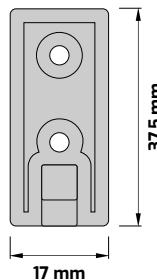

Czarny, aluminium

Black, aluminium

Schwarz, aluminium

Indeks Index / Artikelnummer	Kod EAN Code EAN / EAN-Code	Kolor Color / Farbe	Klosz Cover / Abdeckung	Długość profilu Profile length / Profillänge
PROF-REL-S-CZ-OP-2M	5908293401069	CZARNY BLACK / SCHWARZ	MLECZNY OPAL / OPAL	2 m
PROF-REL-S-AL-OP-2M	5908293401076	ALUMINIUM ALUMINIUM / ALUMINIUM	MLECZNY OPAL / OPAL	2 m
PROF-REL-S-CZ-OP-3M	5908293401090	CZARNY BLACK / SCHWARZ	MLECZNY OPAL / OPAL	3 m
PROF-REL-S-AL-OP-3M	5908293401083	ALUMINIUM ALUMINIUM / ALUMINIUM	MLECZNY OPAL / OPAL	3 m

Dodatkowe akcesoria

Additional accessories / Zusätzliches Zubehör

Komplet uchwyty mocujących do profilu Reling Slim (2 uchwyty + 4 wkręty):

A set of mounting brackets for the Railing profile Slim (2 handles + 4 screws):

Montagehalterungsset für das Reling Slim Profil (2 Halterungen + 4 Schrauben):

KOLOR CZARNY
BLACK COLOUR
FARBE SCHWARZ
OP2-UCH-REL-S-CZ-01W
5908293401045

KOLOR SZARY
GREY COLOUR
FARBE GRAU
OP2-UCH-REL-S-SZ-01W
5908293401052