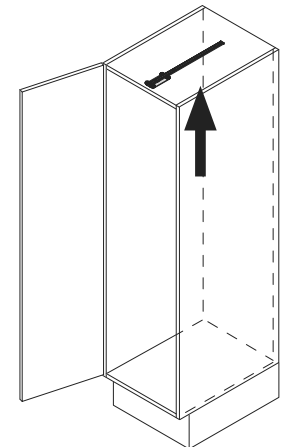

### Cabinet basket dimensions

Cabinet	Basket width	Basket depth	Basket height
450	350	305	75
500	400	305	75
600	500	305	75

### Door basket dimensions

Cabinet	Basket width	Basket depth	Basket height
450/500	365	110	75
600	465	110	75

# VS TAL<sup>®</sup> Gate Pro

**1**

**A**

**2**

**B**

**3**

5

C