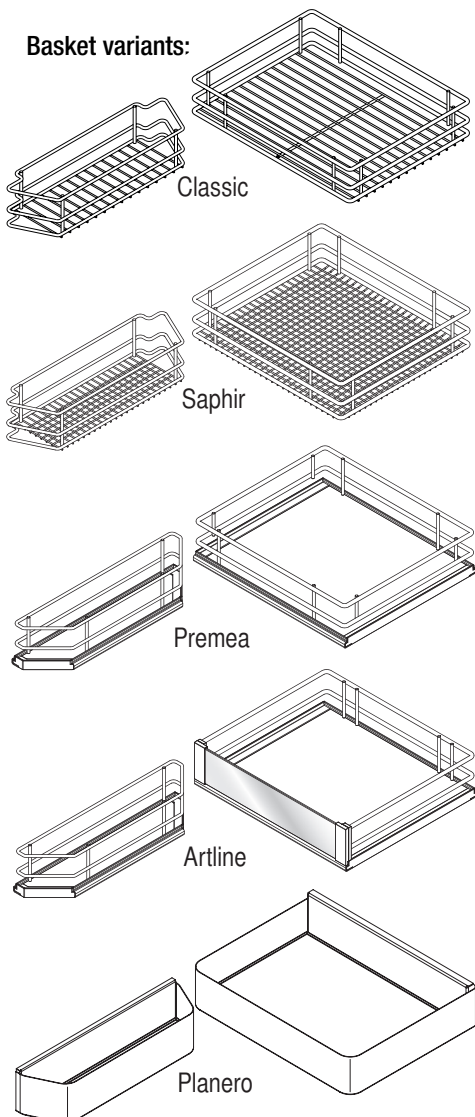

Basket variants: