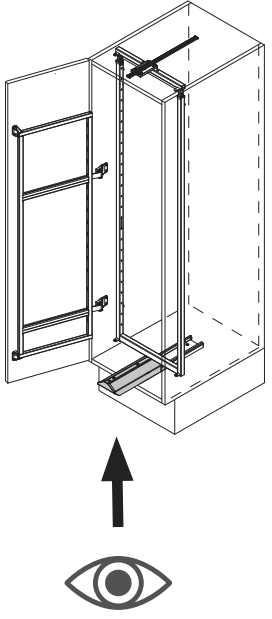

### Cabinet basket dimensions

Cabinet	Basket width	Basket depth	Basket height
450	350	305	75
500	400	305	75
600	500	305	75

6

7

8

D

9

10

**11**

**E**

**12**

**E**

1

A

2

B

5

C

8

D

11

12

E

	D	C
VS TAL Gate Pro 1	473	190
VS TAL Gate Pro 2	793	510
VS TAL Gate Pro 3	1049	702
VS TAL Gate Pro 4	1193	702
VS TAL Gate Pro 5	1593	1086
VS TAL Gate Pro 6	1593	1086

	E
K 450	93
K 500	80
K 600	130