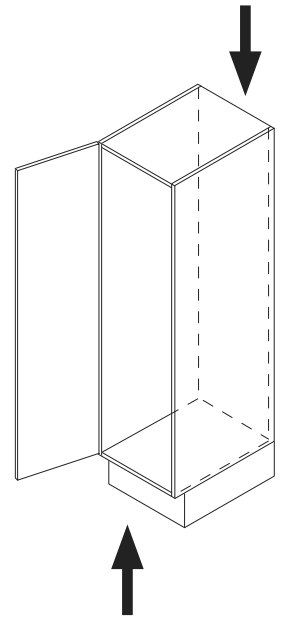

### Cabinet basket dimensions

Cabinet	Basket width	Basket depth	Basket height
450	350	305	75
500	400	305	75
600	500	305	75

### Door basket dimensions

Cabinet	Basket width	Basket depth	Basket height
450/500	365	110	75
600	465	110	75

# VS TAL<sup>®</sup> Gate Pro

**1**

**A**

**2**

**B**

**3**

5

C