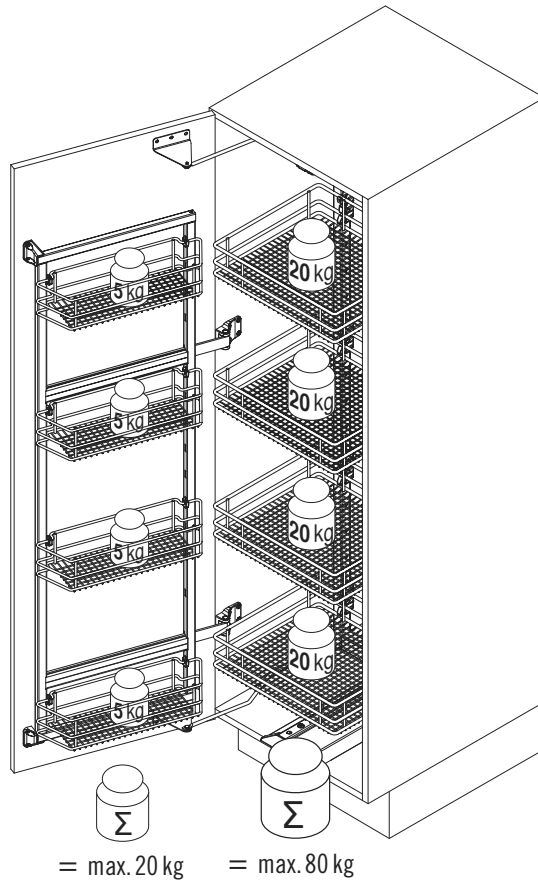

07 / 2019

VS TAL® Gate Pro