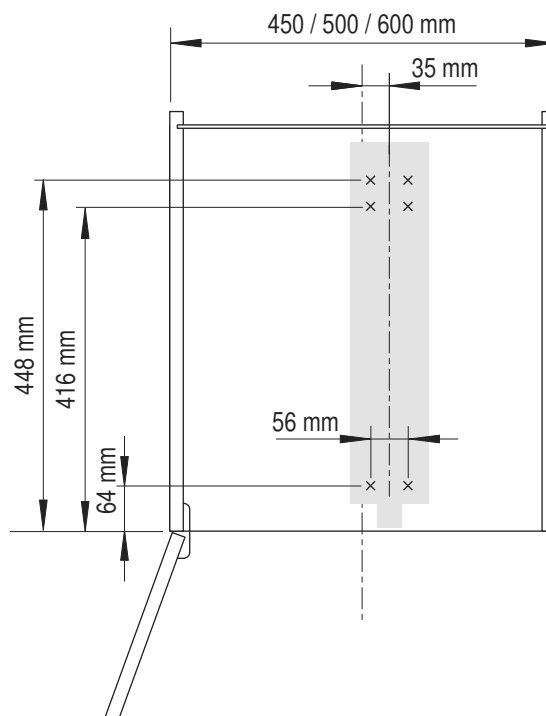

### Cabinet basket dimensions

Cabinet	Basket width	Basket depth	Basket height
450	350	305	75
500	400	305	75
600	500	305	75

### Door basket dimensions

Cabinet	Basket width	Basket depth	Basket height
450/500	365	110	75
600	465	110	75

**12**

**E**

1

A

2

B

5

C

8

D

11

12

E

	D	C
VS TAL Gate Pro 1	473	190
VS TAL Gate Pro 2	793	510
VS TAL Gate Pro 3	1049	702
VS TAL Gate Pro 4	1193	702
VS TAL Gate Pro 5	1593	1086
VS TAL Gate Pro 6	1593	1086

	E
K 450	93
K 500	80
K 600	130