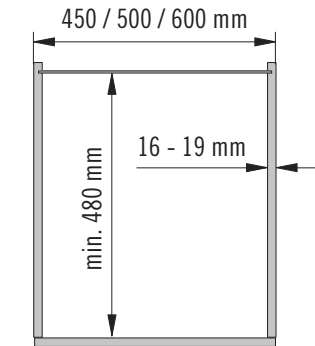

07 / 2019

VS TAL® Gate Pro