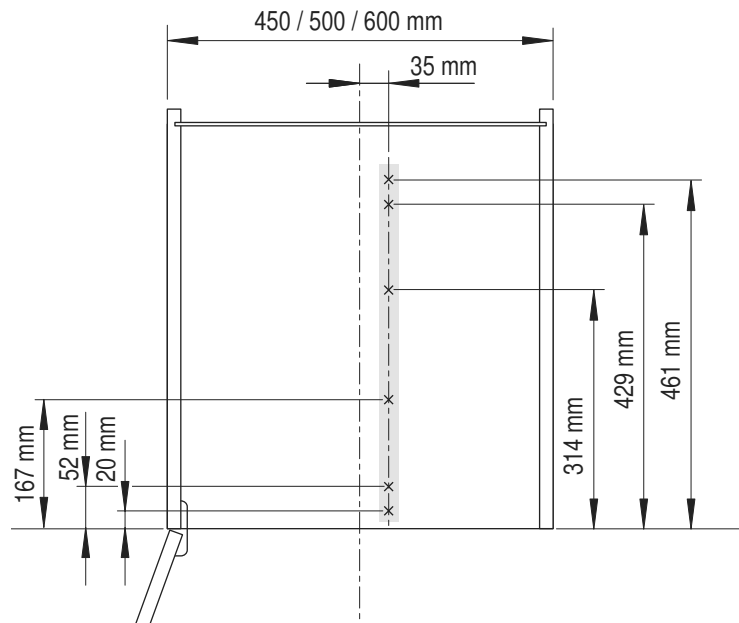

### Cabinet basket dimensions

Cabinet	Basket width	Basket depth	Basket height
450	350	305	75
500	400	305	75
600	500	305	75

### Door basket dimensions

Cabinet	Basket width	Basket depth	Basket height
450/500	365	110	75
600	465	110	75

**12**

**E**

1

A

2

B

5

C

8

D

11

12

E

	D	C
VS TAL Gate Pro 1	473	190
VS TAL Gate Pro 2	793	510
VS TAL Gate Pro 3	1049	702
VS TAL Gate Pro 4	1193	702
VS TAL Gate Pro 5	1593	1086
VS TAL Gate Pro 6	1593	1086

	E
K 450	93
K 500	80
K 600	130