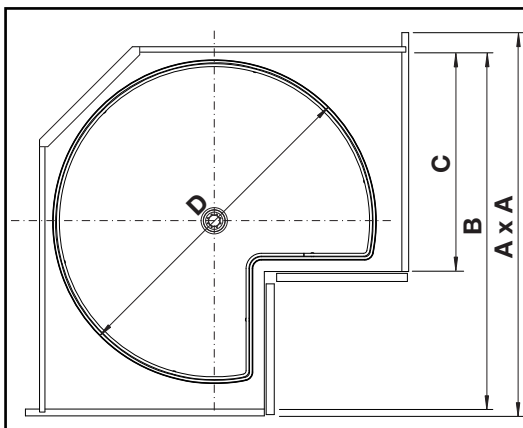

VS COR® Wheel 3/4

A x A	D	B	C		
					
600 x 600	460	> 490	> 295	> 300	> 292
650 x 650	460	> 490	> 295	> 300	> 292
800 x 800	600	> 640	> 412		
800 x 800	720	> 760	> 445	> 445	> 445
900 x 900	720	> 760	> 445	> 445	> 445
1050 x 1050	820	> 860	> 535	> 495	> 535

(mm)

A x A	D	B												
			X	Y	C	E	X	Y	C	E	X	Y	C	E
600 x 600	460	≥ 490	45	275	≥ 295	≥ 55	50	280	≥ 300	≥ 60	42	272	≥ 292	≥ 52
650 x 650	460	≥ 490	45	275	≥ 295	≥ 55	50	280	≥ 300	≥ 60	42	272	≥ 292	≥ 52
800 x 800	600	≥ 640	77	377	≥ 412	≥ 92								
800 x 800	720	≥ 760	50	410	≥ 445	≥ 65	50	410	≥ 445	≥ 65	50	410	≥ 445	≥ 65
900 x 900	720	≥ 760	50	410	≥ 445	≥ 65	50	410	≥ 445	≥ 65	50	410	≥ 445	≥ 65
1050 x 1050	820	≥ 860	90	500	≥ 535	≥ 105	50	460	≥ 495	≥ 65	90	500	≥ 535	≥ 105

(mm)

2

3

4