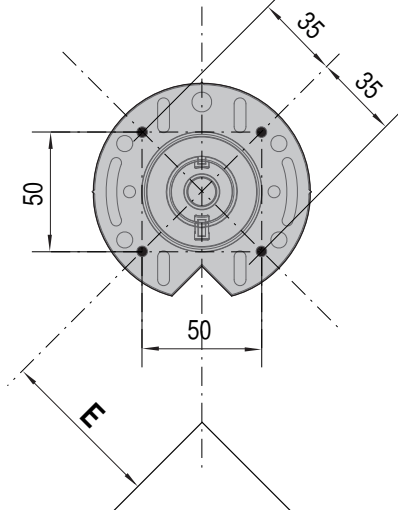

VS COR® Wheel 3/4

A x A	D	B	C		
					
600 x 600	460	> 490	> 295	> 300	> 292
650 x 650	460	> 490	> 295	> 300	> 292
800 x 800	600	> 640	> 412		
800 x 800	720	> 760	> 445	> 445	> 445
900 x 900	720	> 760	> 445	> 445	> 445
1050 x 1050	820	> 860	> 535	> 495	> 535

(mm)

A x A	D	B												
			X	Y	C	E	X	Y	C	E	X	Y	C	E
600 x 600	460	≥ 490	45	275	≥ 295	≥ 55	50	280	≥ 300	≥ 60	42	272	≥ 292	≥ 52
650 x 650	460	≥ 490	45	275	≥ 295	≥ 55	50	280	≥ 300	≥ 60	42	272	≥ 292	≥ 52
800 x 800	600	≥ 640	77	377	≥ 412	≥ 92								
800 x 800	720	≥ 760	50	410	≥ 445	≥ 65	50	410	≥ 445	≥ 65	50	410	≥ 445	≥ 65
900 x 900	720	≥ 760	50	410	≥ 445	≥ 65	50	410	≥ 445	≥ 65	50	410	≥ 445	≥ 65
1050 x 1050	820	≥ 860	90	500	≥ 535	≥ 105	50	460	≥ 495	≥ 65	90	500	≥ 535	≥ 105

(mm)

2

3

4