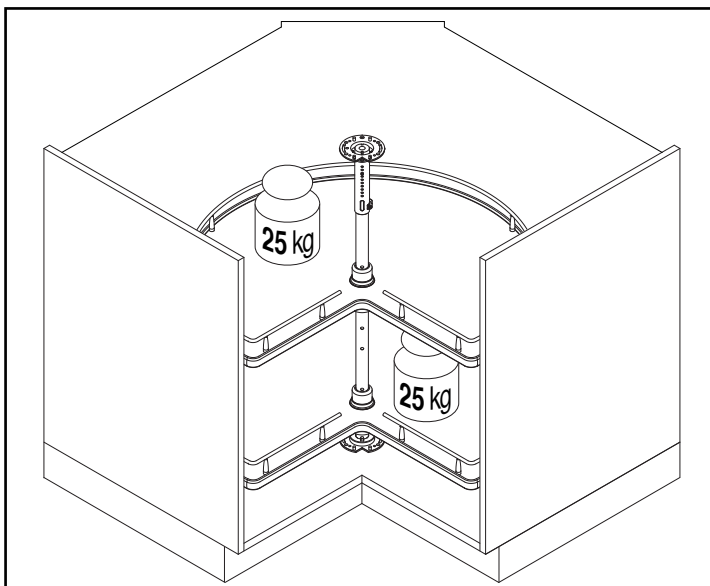

VS COR® Wheel 3/4

A x A	D	B	C		
					
600 x 600	460	> 490	> 295	> 300	> 292
650 x 650	460	> 490	> 295	> 300	> 292
800 x 800	600	> 640	> 412		
800 x 800	720	> 760	> 445	> 445	> 445
900 x 900	720	> 760	> 445	> 445	> 445
1050 x 1050	820	> 860	> 535	> 495	> 535

(mm)

A x A	D	B												
			X	Y	C	E	X	Y	C	E	X	Y	C	E
600 x 600	460	≥ 490	45	275	≥ 295	≥ 55	50	280	≥ 300	≥ 60	42	272	≥ 292	≥ 52
650 x 650	460	≥ 490	45	275	≥ 295	≥ 55	50	280	≥ 300	≥ 60	42	272	≥ 292	≥ 52
800 x 800	600	≥ 640	77	377	≥ 412	≥ 92								
800 x 800	720	≥ 760	50	410	≥ 445	≥ 65	50	410	≥ 445	≥ 65	50	410	≥ 445	≥ 65
900 x 900	720	≥ 760	50	410	≥ 445	≥ 65	50	410	≥ 445	≥ 65	50	410	≥ 445	≥ 65
1050 x 1050	820	≥ 860	90	500	≥ 535	≥ 105	50	460	≥ 495	≥ 65	90	500	≥ 535	≥ 105

(mm)

2

3

4