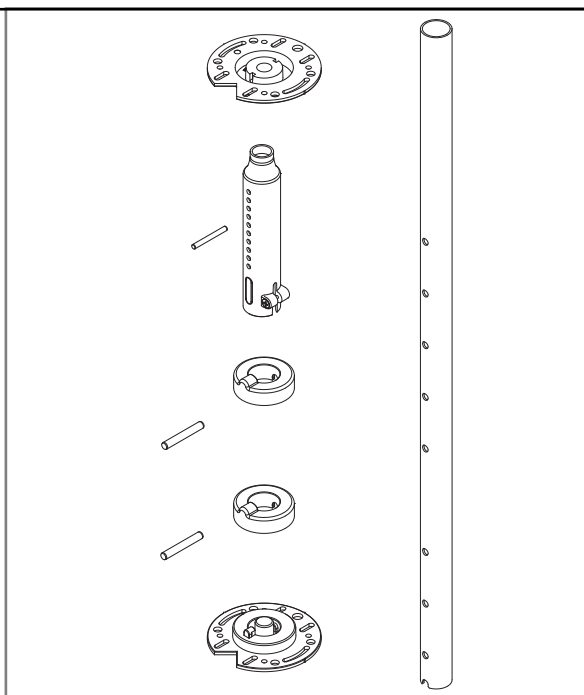

VS COR® Wheel 3/4

A x A	D	B	C		
					
600 x 600	460	> 490	> 295	> 300	> 292
650 x 650	460	> 490	> 295	> 300	> 292
800 x 800	600	> 640	> 412		
800 x 800	720	> 760	> 445	> 445	> 445
900 x 900	720	> 760	> 445	> 445	> 445
1050 x 1050	820	> 860	> 535	> 495	> 535

(mm)

A x A	D	B												
			X	Y	C	E	X	Y	C	E	X	Y	C	E
600 x 600	460	≥ 490	45	275	≥ 295	≥ 55	50	280	≥ 300	≥ 60	42	272	≥ 292	≥ 52
650 x 650	460	≥ 490	45	275	≥ 295	≥ 55	50	280	≥ 300	≥ 60	42	272	≥ 292	≥ 52
800 x 800	600	≥ 640	77	377	≥ 412	≥ 92								
800 x 800	720	≥ 760	50	410	≥ 445	≥ 65	50	410	≥ 445	≥ 65	50	410	≥ 445	≥ 65
900 x 900	720	≥ 760	50	410	≥ 445	≥ 65	50	410	≥ 445	≥ 65	50	410	≥ 445	≥ 65
1050 x 1050	820	≥ 860	90	500	≥ 535	≥ 105	50	460	≥ 495	≥ 65	90	500	≥ 535	≥ 105

(mm)

2

3

4