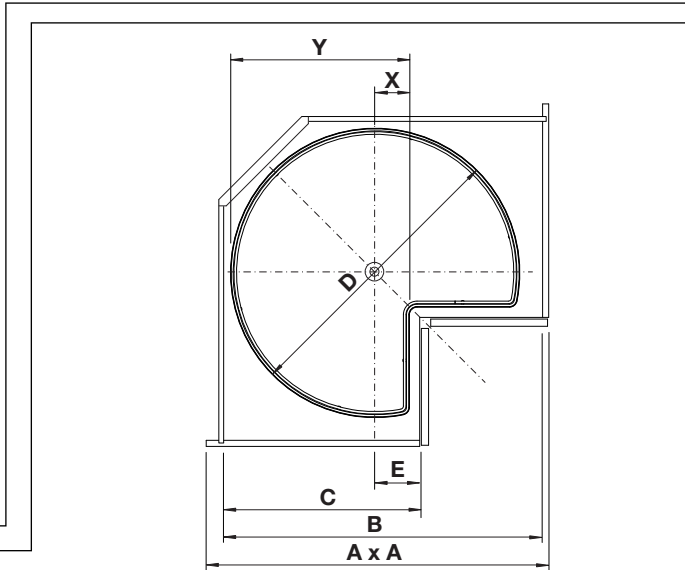

VS COR® Wheel 3/4

A x A	D	B	C		
					
600 x 600	460	> 490	> 295	> 300	> 292
650 x 650	460	> 490	> 295	> 300	> 292
800 x 800	600	> 640	> 412		
800 x 800	720	> 760	> 445	> 445	> 445
900 x 900	720	> 760	> 445	> 445	> 445
1050 x 1050	820	> 860	> 535	> 495	> 535

(mm)

A x A	D	B												
			X	Y	C	E	X	Y	C	E	X	Y	C	E
600 x 600	460	≥ 490	45	275	≥ 295	≥ 55	50	280	≥ 300	≥ 60	42	272	≥ 292	≥ 52
650 x 650	460	≥ 490	45	275	≥ 295	≥ 55	50	280	≥ 300	≥ 60	42	272	≥ 292	≥ 52
800 x 800	600	≥ 640	77	377	≥ 412	≥ 92								
800 x 800	720	≥ 760	50	410	≥ 445	≥ 65	50	410	≥ 445	≥ 65	50	410	≥ 445	≥ 65
900 x 900	720	≥ 760	50	410	≥ 445	≥ 65	50	410	≥ 445	≥ 65	50	410	≥ 445	≥ 65
1050 x 1050	820	≥ 860	90	500	≥ 535	≥ 105	50	460	≥ 495	≥ 65	90	500	≥ 535	≥ 105

(mm)

2

3

4