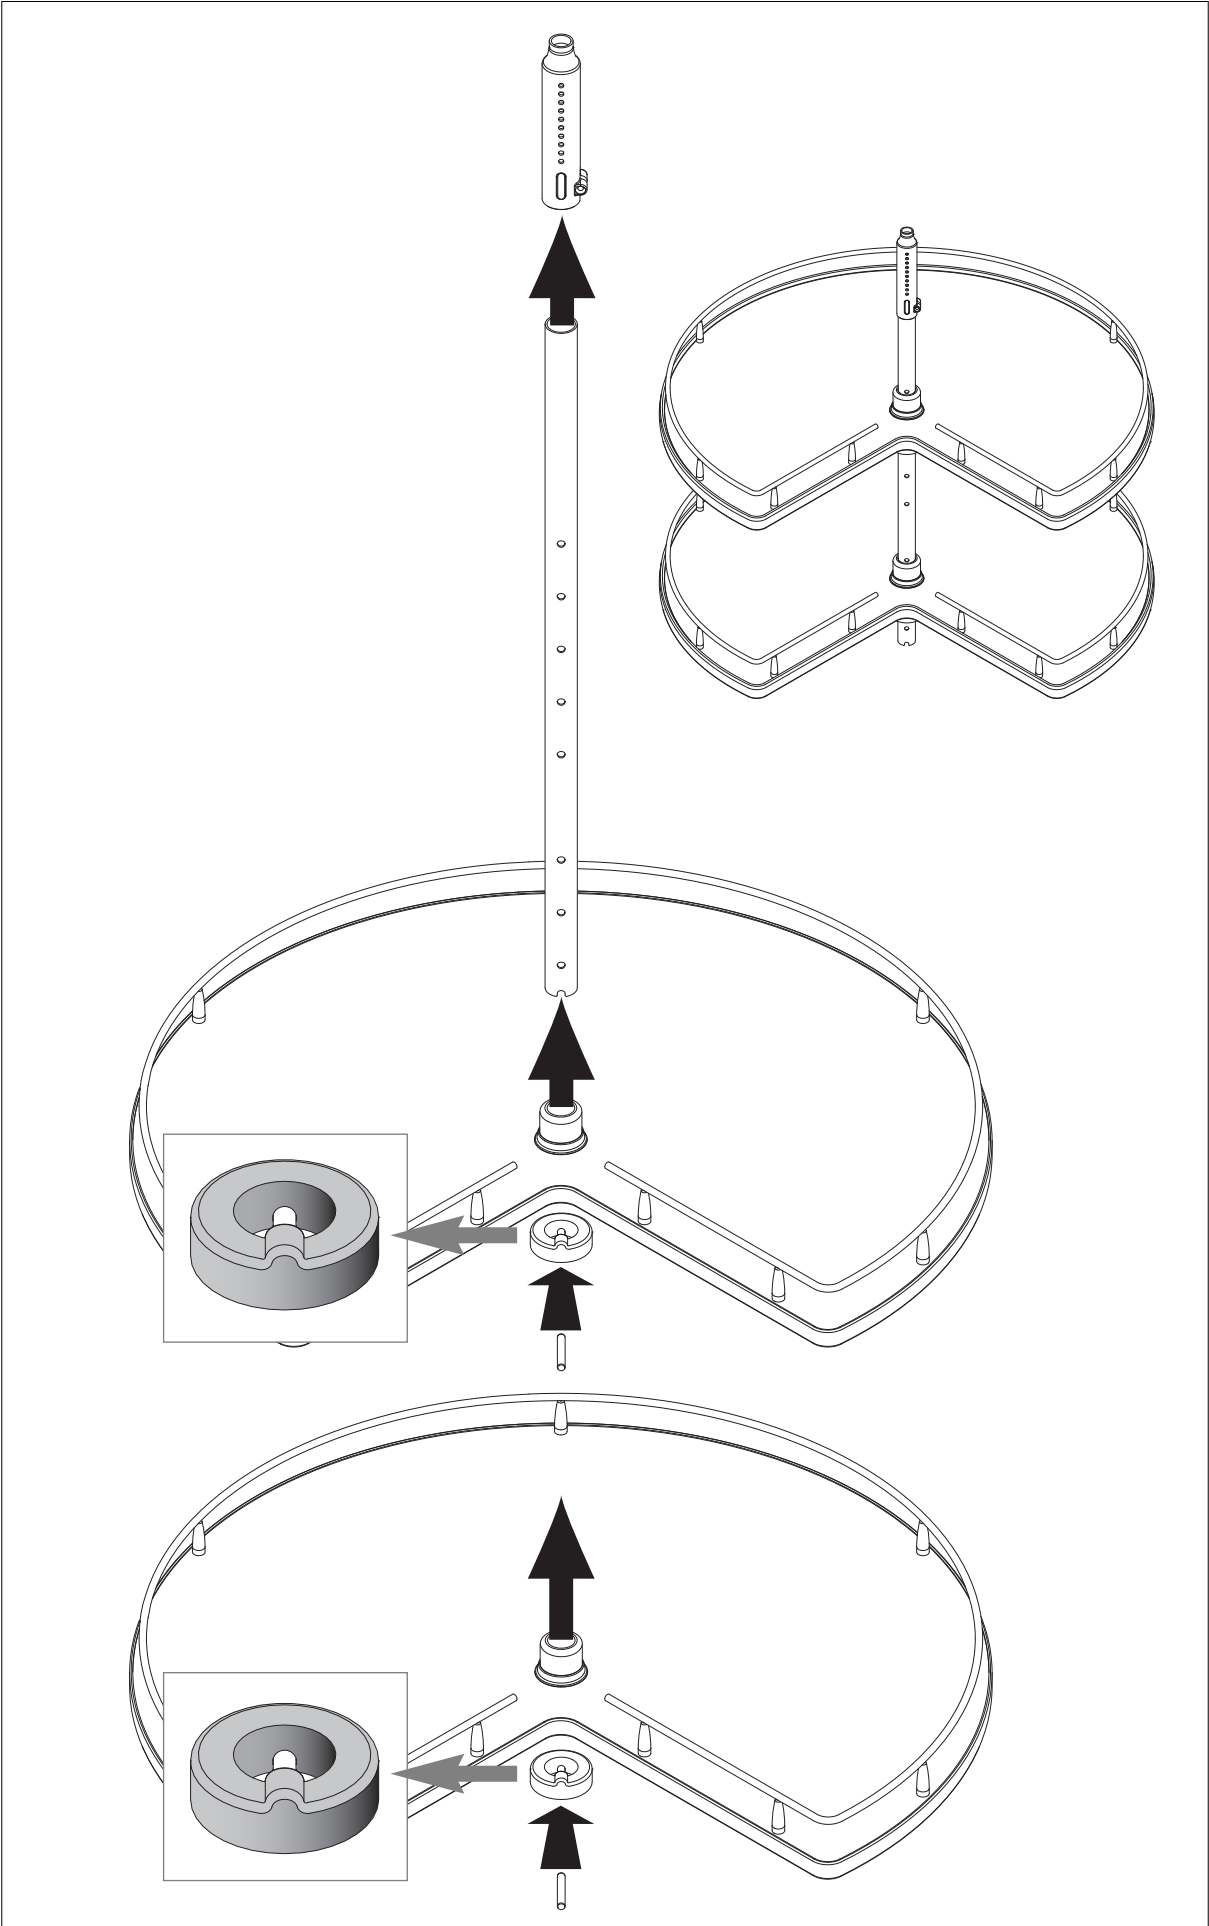

VS COR® Wheel 3/4

A x A	D	B	C		
					
600 x 600	460	> 490	> 295	> 300	> 292
650 x 650	460	> 490	> 295	> 300	> 292
800 x 800	600	> 640	> 412		
800 x 800	720	> 760	> 445	> 445	> 445
900 x 900	720	> 760	> 445	> 445	> 445
1050 x 1050	820	> 860	> 535	> 495	> 535

(mm)

A x A	D	B												
			X	Y	C	E	X	Y	C	E	X	Y	C	E
600 x 600	460	≥ 490	45	275	≥ 295	≥ 55	50	280	≥ 300	≥ 60	42	272	≥ 292	≥ 52
650 x 650	460	≥ 490	45	275	≥ 295	≥ 55	50	280	≥ 300	≥ 60	42	272	≥ 292	≥ 52
800 x 800	600	≥ 640	77	377	≥ 412	≥ 92								
800 x 800	720	≥ 760	50	410	≥ 445	≥ 65	50	410	≥ 445	≥ 65	50	410	≥ 445	≥ 65
900 x 900	720	≥ 760	50	410	≥ 445	≥ 65	50	410	≥ 445	≥ 65	50	410	≥ 445	≥ 65
1050 x 1050	820	≥ 860	90	500	≥ 535	≥ 105	50	460	≥ 495	≥ 65	90	500	≥ 535	≥ 105

(mm)

2

3

4