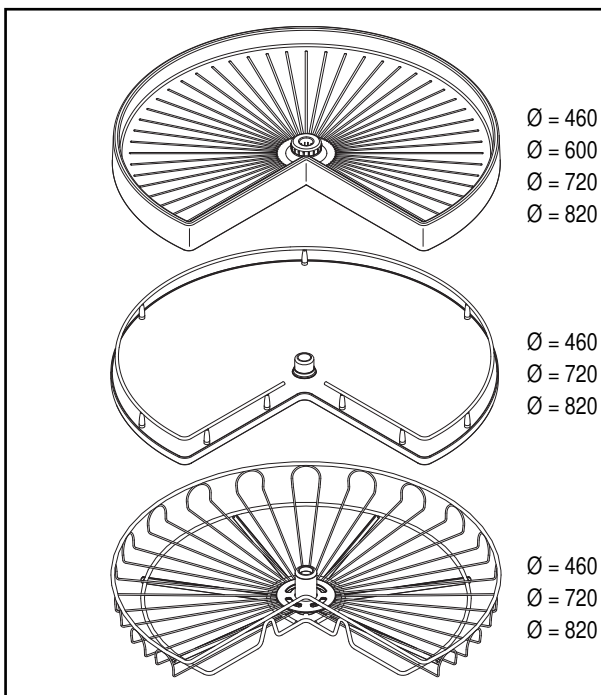

VS COR® Wheel 3/4

A x A	D	B	C		
					
600 x 600	460	> 490	> 295	> 300	> 292
650 x 650	460	> 490	> 295	> 300	> 292
800 x 800	600	> 640	> 412		
800 x 800	720	> 760	> 445	> 445	> 445
900 x 900	720	> 760	> 445	> 445	> 445
1050 x 1050	820	> 860	> 535	> 495	> 535

(mm)

A x A	D	B												
			X	Y	C	E	X	Y	C	E	X	Y	C	E
600 x 600	460	≥ 490	45	275	≥ 295	≥ 55	50	280	≥ 300	≥ 60	42	272	≥ 292	≥ 52
650 x 650	460	≥ 490	45	275	≥ 295	≥ 55	50	280	≥ 300	≥ 60	42	272	≥ 292	≥ 52
800 x 800	600	≥ 640	77	377	≥ 412	≥ 92								
800 x 800	720	≥ 760	50	410	≥ 445	≥ 65	50	410	≥ 445	≥ 65	50	410	≥ 445	≥ 65
900 x 900	720	≥ 760	50	410	≥ 445	≥ 65	50	410	≥ 445	≥ 65	50	410	≥ 445	≥ 65
1050 x 1050	820	≥ 860	90	500	≥ 535	≥ 105	50	460	≥ 495	≥ 65	90	500	≥ 535	≥ 105

(mm)

2

3

4