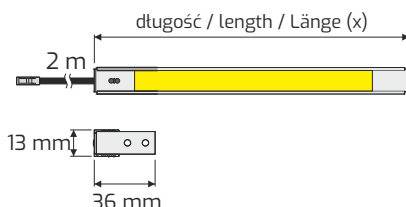

Polarus P aluminium, white and black with opal cover / Polarus P aluminium, weiß und schwarz mit milchiger Abdeckung

Symbol produktu Product symbol / Produkt-Symbol	Długość w mm (do wyboru) Length in mm (to be chosen by the customer) / Länge in mm (zur Auswahl)	Barwa światła (do wyboru) Light color (to be chosen by the customer) / Lichtfarbe (zur Auswahl)	Kolor oprawy Profile finish color / Farbe der Leuchte	Przykład złożonego indeksu An example of forming the index / Beispiel für eine zusammengesetzte Artikelnummer
POLP	414 564 764 864 964 1164 (x)	Biały ciepły Warm white / Warmweiß - BC Biały neutralny Neutral white / Neutralweiß - NU Biały zimny Cool white / Kaltweiß - BZ	Aluminium Aluminum / Aluminium - 01W Biały / White / Weiß - 01B Czarny / Black / Schwarz - 01C	POLP-564-BZ-01W

Polarus P kolor czarny z kloszem czarnym

/ Polarus P black with black cover / Polarus P schwarz mit schwarzer Abdeckung

Symbol produktu Product symbol / Produkt-Symbol	Długość w mm (do wyboru) Length in mm (to be chosen by the customer) / Länge in mm (zur Auswahl)	Barwa światła (do wyboru) Light color (to be chosen by the customer) / Lichtfarbe (zur Auswahl)	Kolor klosza Cover color / Farbe der Abdeckung	Kolor oprawy / Profile finish color / Farbe der Leuchte	Przykład złożonego indeksu An example of forming the index / Beispiel für eine zusammengesetzte Artikelnummer
POLP	414 564 764 864 964 1164 (x)	Biały ciepły Warm white / Warmweiß - BC Biały neutralny Neutral white / Neutralweiß - NU Biały zimny Cool white / Kaltweiß - BZ	Czarny Black / Schwarz - CZ	Czarny Black / Schwarz - 01C	POLP-564-BC-CZ-01C

Dane techniczne:

Technical data / Technische daten

* pobór mocy zależy od sumarycznej mocy zastosowanej taśmy LED

* power consumption depends on the profile length

* der Stromverbrauch hängt von der Gesamtleistung des verwendeten LED-Streifens ab