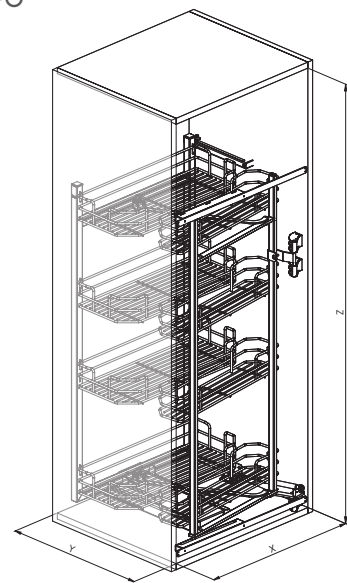

INFO

GUIDE SIGE - SIGE SLIDES

>□<	X	Y	Z	KG
450	410	470	1215	80
500	460	470	1215	80
600	560	470	1215	80

FINITURE - FINISHES

Cromo - Chrome

Grigio - Grey

Orione - Orion