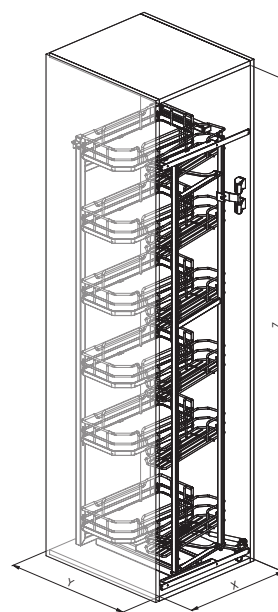

Colonna attrezzata estraibile (reversibile) con soft di chiusura e apertura e 12 cesti con fondo in nobilitato.

Pull-out tandem dispenser, tall (universal), with soft opening-closing and 12 solid base baskets.

230Ai

INFINITY LINE

INFO

GUIDE SIGE - SIGE SLIDES

> <	X	Y	Z	KG
450	410	470	1800	80
500	460	470	1800	80
600	560	470	1800	80

FINITURE - FINISHES

Cromo - Chrome

Orione - Orion

Colonna attrezzata estraibile (reversibile) con soft di chiusura e apertura e 8 cesti con fondo in nobilitato.

Pull-out tandem dispenser (reversible), with soft opening-closing and 8 solid base baskets.