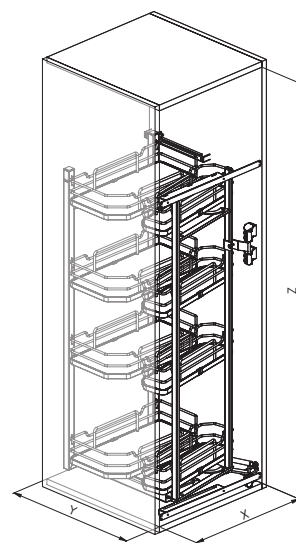

Colonna attrezzata estraibile (reversibile) con soft di chiusura e apertura e 12 cesti con fondo in nobilitato.

Pull-out tandem dispenser, tall (universal), with soft opening-closing and 12 solid base baskets.

Colonna attrezzata estraibile (reversibile) con soft di chiusura e apertura e 8 cesti con fondo in nobilitato.

Pull-out tandem dispenser (reversible), with soft opening-closing and 8 solid base baskets.

230Bi

INFINITY LINE

INFO

GUIDE SIGE - SIGE SLIDES

> <	X	Y	Z	KG
450	410	470	1215	80
500	460	470	1215	80
600	560	470	1215	80

FINITURE - FINISHES

Cromo - Chrome

Orione - Orion