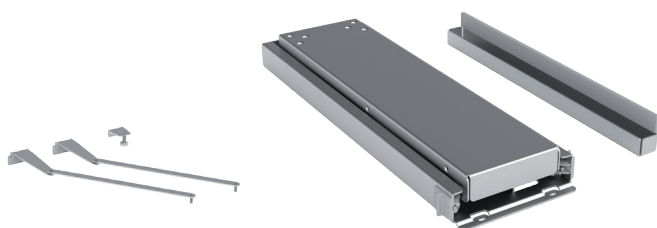

295

GREEN LINE

295A

Telaio.
Frame.

296

Cesto con fondo in filo
per colonna estraibile Art 295.
Wire bottom basket for pull-out
larder Art 295.

295K

Kit guide per Art 295.
Slides kit for Art 295.

INFO

>□<	X	Y	Z	KG
300	252	470	1880	80
400	352	470	1880	80
450	390	470	1880	80
500	440	470	1880	80
600	590	470	1880	80

OPTIONAL

295 SOFT

295F

Staffa. Bracket.

295F

>□<	X
300	260
400	360
450	410
500	460
600	560