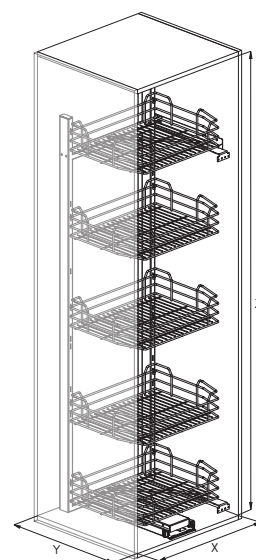

295

GREEN LINE

295A

Telaio.
Frame.

296

Cesto con fondo in filo
per colonna estraibile Art 295.
Wire bottom basket for pull-out
larder Art 295.

295K

Kit guide per Art 295.
Slides kit for Art 295.

INFO

>□<	X	Y	Z	KG
300	252	470	1880	80
400	352	470	1880	80
450	390	470	1880	80
500	440	470	1880	80
600	590	470	1880	80

OPTIONAL

295 SOFT

295F

Staffa. Bracket.

295F

>□<	X
300	260
400	360
450	410
500	460
600	560