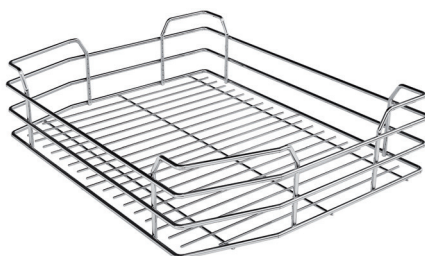

295

GREEN LINE

295A

Telaio.
Frame.

296

Cesto con fondo in filo
per colonna estraibile Art 295.
Wire bottom basket for pull-out
larder Art 295.

295K

Kit guide per Art 295.
Slides kit for Art 295.

INFO

>□<	X	Y	Z	KG
300	252	470	1880	80
400	352	470	1880	80
450	390	470	1880	80
500	440	470	1880	80
600	590	470	1880	80

OPTIONAL

295 SOFT

295F

Staffa. Bracket.

295F

>□<	X
300	260
400	360
450	410
500	460
600	560