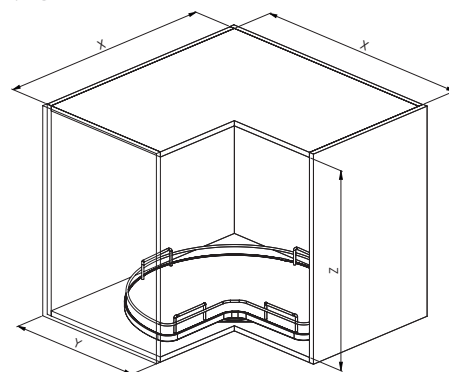

Sistema girevole con piastra  
fissaggio sul fondo ad 1 piano,  
fondo in nobilitato, per angolo  
base 900x900 mm (90°).

Rotating system with bottom  
fixed plate, 1 shelf, melamine  
bottom, for 900x900 mm  
base corner (90°).

#### INFO

	D	X	Y	Z	
900x900	700	850	500	110	40