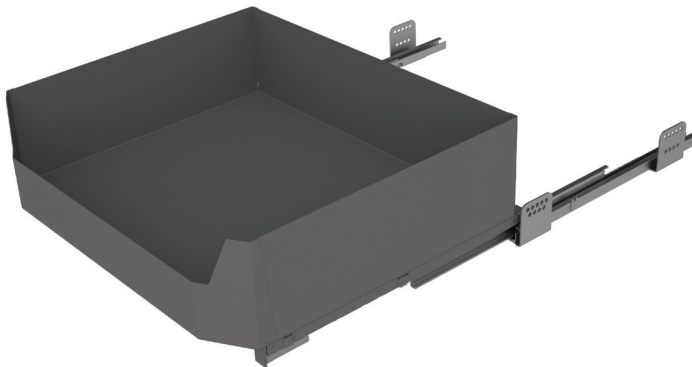

Cestello cassetto in lamiera verniciata, guide laterali ad estrazione totale ammortizzate.

Painted metal pan drawer, full extension slides and soft closing.

119PRO

PRO LINE

Z1

Z2

INFO

GUIDE SIGE - SIGE SLIDES

><	X	Y	Z1	Z2	KG
450	412-418	495	135	210	30
600	562-568	495	135	210	30
900	762-768	495	135	210	30

OPTIONAL

056 PRO

Tappetino antiscivolo.
Anti-slip mat.

FINITURE - FINISHES

Orione - Orion

Bianco - White