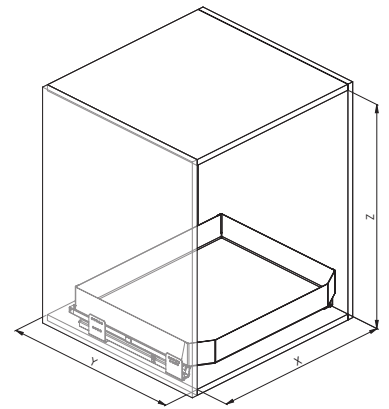

INFO

GUIDE SIGE - SIGE SLIDES

><	X	Y	Z1	Z2	KG
450	412-418	495	135	210	30
600	562-568	495	135	210	30
900	762-768	495	135	210	30

OPTIONAL

056 PRO

Tappetino antiscivolo.
Anti-slip mat.

FINITURE - FINISHES

Orione - Orion

Bianco - White