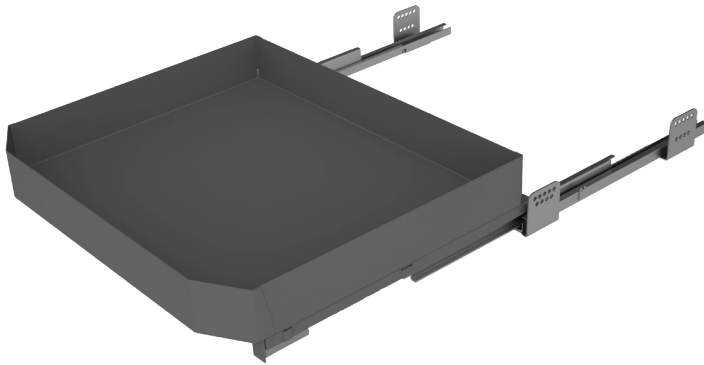

Cestello cassetto in lamiera verniciata, guide laterali ad estrazione totale ammortizzate.

Painted metal pan drawer, full extension slides and soft closing.

119PRO

PRO LINE

Z1