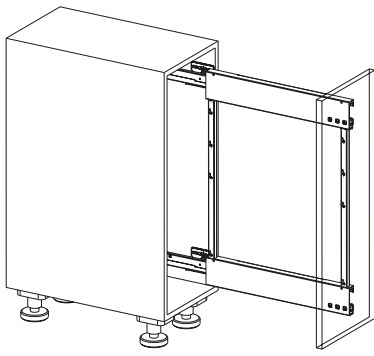

Hook-on trays COMFORT II

	ARENA style	ARENA style	ARENA classic	ARENA classic
Railing	Anthracite	Chrome	Chrome	Chrome
Base panel colour	Anthracite	Ice white	Ice white	Grey

ARENA^{plus}

Anti-slip coating

Cabinet width	Tray width	PU				
200 mm	110 mm	2 pieces	260746 9846	260758 0005	260767 0005	260776 0005
200 mm	110 mm	3 pieces	260747 9846	260759 0005	260768 0005	260777 0005
250 mm	160 mm	2 pieces	260748 9846	260760 0005	260769 0005	260778 0005
250 mm	160 mm	3 pieces	260749 9846	260761 0005	260770 0005	260779 0005
300 mm	210 mm	2 pieces	260784 9846	260792 0005	260796 0005	260810 0005
300 mm	210 mm	3 pieces	260785 9846	260793 0005	260797 0005	260811 0005
350 mm	260 mm	2 pieces	260788 9846	260794 0005	260798 0005	260812 0005
350 mm	260 mm	3 pieces	260789 9846	260795 0005	260799 0005	260813 0005
400 mm	295 mm	2 pieces	-	-	260773 0005	260782 0005
400 mm	295 mm	3 pieces	-	-	260774 0005	260783 0005
400 mm	320 mm	2 pieces	260790 9846	260764 0005	-	-
400 mm	320 mm	3 pieces	260791 9846	260765 0005	-	-

Fig.: Dimensions in mm

COMFORT II with 90° front angle

T = Clear inside depth:	≥ 496 mm
B = Clear inside width:	tray width + 35 mm

push-to-open (PTO) Typ II

Drill-in ejector

● 22-34 N

Dimensions (mm)

Item no.