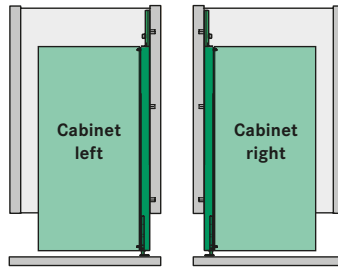

Almost 100% of
storage space pulls out

Height adjustable

Runner action meets
latest technical standards

Uses proven
trays and baskets

Item no. Dimensions (mm)

Cabinet left

(posted on the right)

Clear inside Frame
height height

Hook-on trays COMFORT II

	ARENA style	ARENA style	ARENA classic	ARENA classic
Railing	Anthracite	Chrome	Chrome	Chrome
Base panel colour	Anthracite	Ice white	Ice white	Grey

ARENA^{plus}

Anti-slip coating

Cabinet width	Tray width	PU				
200 mm	110 mm	2 pieces	260746 9846	260758 0005	260767 0005	260776 0005
200 mm	110 mm	3 pieces	260747 9846	260759 0005	260768 0005	260777 0005
250 mm	160 mm	2 pieces	260748 9846	260760 0005	260769 0005	260778 0005
250 mm	160 mm	3 pieces	260749 9846	260761 0005	260770 0005	260779 0005
300 mm	210 mm	2 pieces	260784 9846	260792 0005	260796 0005	260810 0005
300 mm	210 mm	3 pieces	260785 9846	260793 0005	260797 0005	260811 0005
350 mm	260 mm	2 pieces	260788 9846	260794 0005	260798 0005	260812 0005
350 mm	260 mm	3 pieces	260789 9846	260795 0005	260799 0005	260813 0005
400 mm	295 mm	2 pieces	-	-	260773 0005	260782 0005
400 mm	295 mm	3 pieces	-	-	260774 0005	260783 0005
400 mm	320 mm	2 pieces	260790 9846	260764 0005	-	-
400 mm	320 mm	3 pieces	260791 9846	260765 0005	-	-

Fig.: Dimensions in mm

COMFORT II with 90° front angle

T = Clear inside depth:	≥ 496 mm
B = Clear inside width:	tray width + 35 mm

push-to-open (PTO) Typ II

Drill-in ejector

● 22-34 N

Dimensions (mm)

Item no.