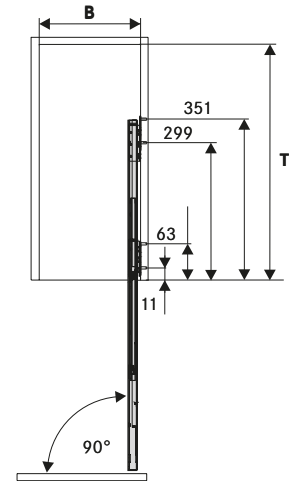

Almost 100% of
storage space pulls out

Height adjustable

Runner action meets
latest technical standards

Uses proven
trays and baskets

Item no. Dimensions (mm)

Cabinet left

(posted on the right)

Clear inside Frame
height height

Hook-on trays COMFORT II

	ARENA style	ARENA style	ARENA classic	ARENA classic
Railing	Anthracite	Chrome	Chrome	Chrome
Base panel colour	Anthracite	Ice white	Ice white	Grey

ARENA^{plus}

Anti-slip coating

Cabinet width	Tray width	PU				
200 mm	110 mm	2 pieces	260746 9846	260758 0005	260767 0005	260776 0005
200 mm	110 mm	3 pieces	260747 9846	260759 0005	260768 0005	260777 0005
250 mm	160 mm	2 pieces	260748 9846	260760 0005	260769 0005	260778 0005
250 mm	160 mm	3 pieces	260749 9846	260761 0005	260770 0005	260779 0005
300 mm	210 mm	2 pieces	260784 9846	260792 0005	260796 0005	260810 0005
300 mm	210 mm	3 pieces	260785 9846	260793 0005	260797 0005	260811 0005
350 mm	260 mm	2 pieces	260788 9846	260794 0005	260798 0005	260812 0005
350 mm	260 mm	3 pieces	260789 9846	260795 0005	260799 0005	260813 0005
400 mm	295 mm	2 pieces	-	-	260773 0005	260782 0005
400 mm	295 mm	3 pieces	-	-	260774 0005	260783 0005
400 mm	320 mm	2 pieces	260790 9846	260764 0005	-	-
400 mm	320 mm	3 pieces	260791 9846	260765 0005	-	-

Fig.: Dimensions in mm

COMFORT II with 90° front angle

T = Clear inside depth:	≥ 496 mm
B = Clear inside width:	tray width + 35 mm

push-to-open (PTO) Typ II

Drill-in ejector

● 22-34 N

Dimensions (mm)

Item no.

Item no. Dimensions (mm)

	BxDxH
015277 0102	479 x 133 x 76
015277 9966	
015277 9846	Space: 476 x 103

Spice rack

Colour code:	
Silver	0102
Ice white	9966
Anthracite	9846