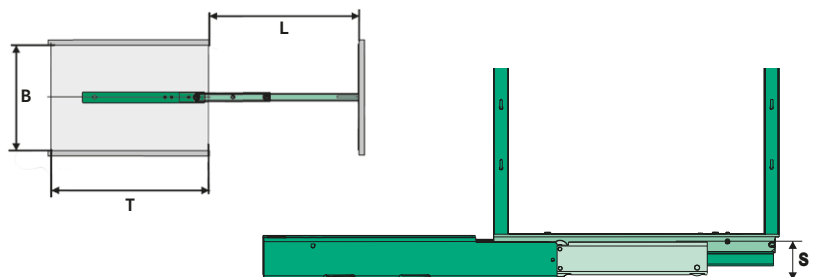

	Dimensions (mm)	Item no.
<b>Support frame DISPENSA-x</b>		
Height-adjustable	Clear inside height	
Only supplied plastic-coated!	900-1300	<b>054379 0102</b> <b>054379 9966</b> <b>054379 9846</b>
Colour code:		
Silver	0102	<b>054381 0102</b> <b>054381 9966</b> <b>054381 9846</b>
Ice white	9966	<b>054382 0102</b> <b>054382 9966</b> <b>054382 9846</b>
Anthracite	9846	<b>054384 0102</b> <b>054384 9966</b> <b>054384 9846</b>
	1200-1600	<b>054383 0102</b> <b>054383 9966</b> <b>054383 9846</b>
	1600-2000	
	1800-2200	
	1900-2300	