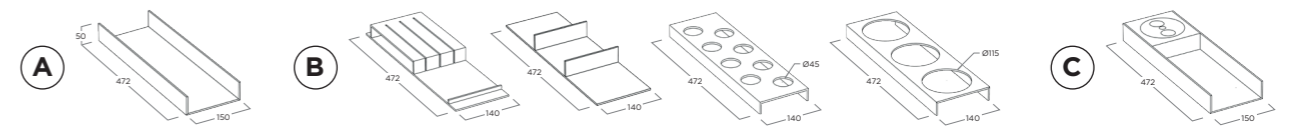

■ **LOW DEPTH BACK SECTION - MODULE 1800**
CANALE A INCASSO - MODULO 1800

ITEM	FINISHING	MODULE (mm)	MEASURE (mm)
BN526.001.022	Brown Metal Grey <i>Brown Metal Grey</i>	1800	1690 x 200
BN526.001.013	Silver Lead <i>Piombo</i>	1800	1690 x 200
BN526.001.027	Black <i>Nero</i>	1800	1690 x 200

MILLING ON KITCHEN TOP | FRESATA NEL TOP: 1680 x 182 mm

HOW TO EQUIP THE OPEN MODULE | COME ACCESSORIARE IL MODULO APERTO
2 OPEN MODULES | 2 MODULI APERTI

Solution 1 **A** + **B**   Solution 2 **C**

FINISHINGS
FINITURE

■ **LOW DEPTH BACK SECTION - MODULE 2200**
CANALE A INCASSO - MODULO 2200

ITEM	FINISHING	MODULE (mm)	MEASURE (mm)
BN526.001.023	Brown Metal Grey <i>Brown Metal Grey</i>	2200	2163 x 200
BN526.001.016	Silver Lead <i>Piombo</i>	2200	2163 x 200
BN526.001.028	Black <i>Nero</i>	2200	2163 x 200

MILLING ON KITCHEN TOP | FRESATA NEL TOP: 2153 x 182 mm

HOW TO EQUIP THE OPEN MODULE | COME ACCESSORIARE IL MODULO APERTO
2 OPEN MODULES | 2 MODULI APERTI

Solution 1 **A** + **B**   Solution 2 **C**

FINISHINGS
FINITURE