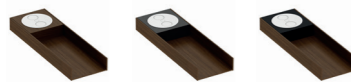

**TECHNICAL DETAILS**  
DISEGNO TECNICO

**ELECTRICAL TRAY**  
VASCHETTA ELETRIFICATA

ITEM	FINISHING
BN520.002.002	Canaletto Walnut + Corda Noce Canaletto + Corda

\*other combinations on request:  
\*altre combinazioni su richiesta:

**ELECTRICAL TRAY**  
VASCHETTA ELETRIFICATA

ITEM	FINISHING
BN520.002.003	Pure White + Pure White Bianco + Bianco

\*other combinations on request:  
\*altre combinazioni su richiesta:

**ELECTRICAL TRAY**  
VASCHETTA ELETRIFICATA