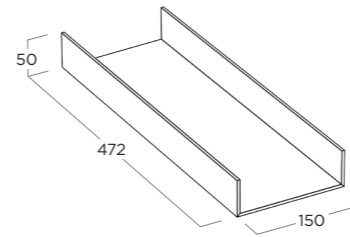

**TECHNICAL DETAILS**  
DISEGNO TECNICO

**ELECTRICAL TRAY**  
VASCHETTA ELETRIFICATA

ITEM	FINISHING
BN520.002.002	Canaletto Walnut + Corda Noce Canaletto + Corda

\*other combinations on request:  
\*altre combinazioni su richiesta: