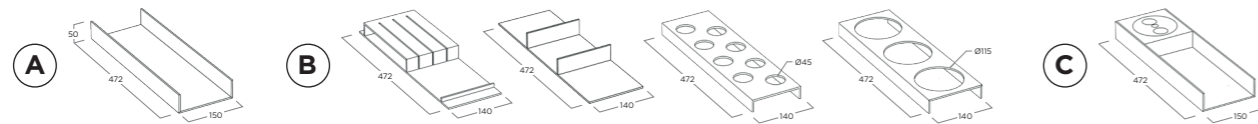

■ **LOW DEPTH BACK SECTION - MODULE 1200**
CANALE A INCASSO - MODULO 1200

ITEM	FINISHING	MODULE (mm)	MEASURE (mm)
BN526.001.020	Brown Metal Grey <i>Brown Metal Grey</i>	1200	982 x 200
BN526.001.007	Silver Lead <i>Piombo</i>	1200	982 x 200
BN526.001.025	Black <i>Nero</i>	1200	982 x 200

MILLING ON KITCHEN TOP | FRESATA NEL TOP: 962 x 182 mm

HOW TO EQUIP THE OPEN MODULE | COME ACCESSORIARE IL MODULO APERTO
2 OPEN MODULES | 2 MODULI APERTI

Solution 1 **(A) + (B)**   Solution 2 **(C)**

FINISHINGS
FINITURE

■ **LOW DEPTH BACK SECTION - MODULE 1500**
CANALE A INCASSO - MODULO 1500

ITEM	FINISHING	MODULE (mm)	MEASURE (mm)
BN526.001.021	Brown Metal Grey <i>Brown Metal Grey</i>	1500	1333 x 200
BN526.001.010	Silver Lead <i>Piombo</i>	1500	1333 x 200
BN526.001.026	Black <i>Nero</i>	1500	1333 x 200

MILLING ON KITCHEN TOP | FRESATA NEL TOP: 1322 x 182 mm

HOW TO EQUIP THE OPEN MODULE | COME ACCESSORIARE IL MODULO APERTO
2 OPEN MODULES | 2 MODULI APERTI

Solution 1 **(A) + (B)**   Solution 2 **(C)**

FINISHINGS
FINITURE