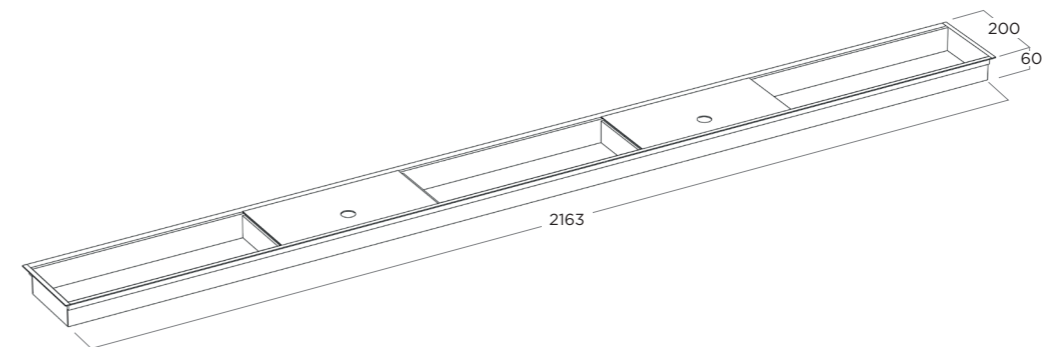

ITEM	FINISHING	MODULE (mm)	MEASURE (mm)
BN526.001.023	Brown Metal Grey <i>Brown Metal Grey</i>	2200	2163 x 200
BN526.001.016	Silver Lead <i>Piombo</i>	2200	2163 x 200
BN526.001.028	Black <i>Nero</i>	2200	2163 x 200

MILLING ON KITCHEN TOP | FRESATA NEL TOP: 2153 x 182 mm

HOW TO EQUIP THE OPEN MODULE | COME ACCESSORIARE IL MODULO APERTO
2 OPEN MODULES | 2 MODULI APERTI

Solution 1 **A** + **B**   Solution 2 **C**