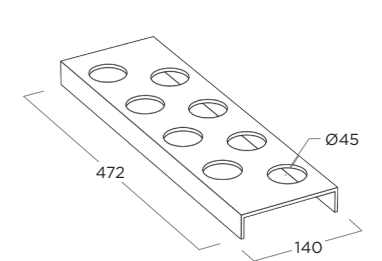

**SPICE JARS HOLDER**  
*PORTA SPEZIE*

ITEM	FINISHING
BN521.002.003	Silver Lead Piombo

**SPICE JARS HOLDER**  
*PORTA SPEZIE*

ITEM	FINISHING
BN521.002.004	Black Nero

**TECHNICAL DETAILS**  
*DISEGNO TECNICO*