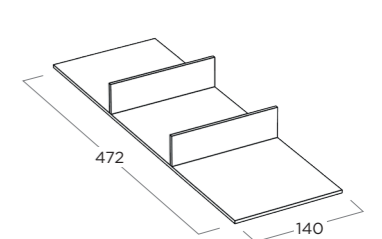

**DIVIDER**  
*PORTA OGGETTI*

ITEM	FINISHING
BN521.006.005	Silver Lead Piombo

**DIVIDER**  
*PORTA OGGETTI*

ITEM	FINISHING
BN521.006.006	Black Nero

**TECHNICAL DETAILS**  
*DISEGNO TECNICO*

**SPICE JARS HOLDER**  
*PORTA SPEZIE*