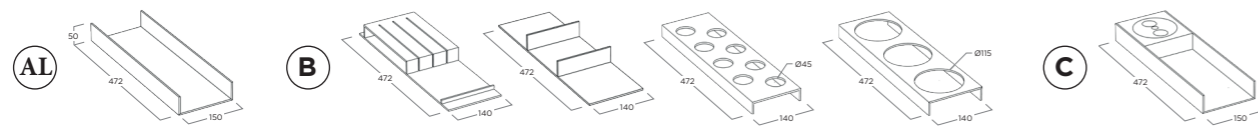

■ **LOW DEPTH BACK SECTION - MODULE 1800**
CANALE A INCASSO - MODULO 1800

ITEM	FINISHING	MODULE (mm)	MEASURE (mm)
BN526.001.022	Brown Metal Grey <i>Brown Metal Grey</i>	1800	1690 x 200
BN526.001.013	Silver Lead <i>Piombo</i>	1800	1690 x 200
BN526.001.027	Black <i>Nero</i>	1800	1690 x 200

MILLING ON KITCHEN TOP | FRESATA NEL TOP: 1680 x 182 mm

HOW TO EQUIP THE OPEN MODULE | COME ACCESSORIARE IL MODULO APERTO
2 OPEN MODULES | 2 MODULI APERTI

Solution 1 **A** + **B**   Solution 2 **C**

FINISHINGS
FINITURE

■ **LOW DEPTH BACK SECTION - MODULE 2200**
CANALE A INCASSO - MODULO 2200

ITEM	FINISHING	MODULE (mm)	MEASURE (mm)
BN526.001.023	Brown Metal Grey <i>Brown Metal Grey</i>	2200	2163 x 200
BN526.001.016	Silver Lead <i>Piombo</i>	2200	2163 x 200
BN526.001.028	Black <i>Nero</i>	2200	2163 x 200

MILLING ON KITCHEN TOP | FRESATA NEL TOP: 2153 x 182 mm

HOW TO EQUIP THE OPEN MODULE | COME ACCESSORIARE IL MODULO APERTO
2 OPEN MODULES | 2 MODULI APERTI

Solution 1 **A** + **B**   Solution 2 **C**

FINISHINGS
FINITURE