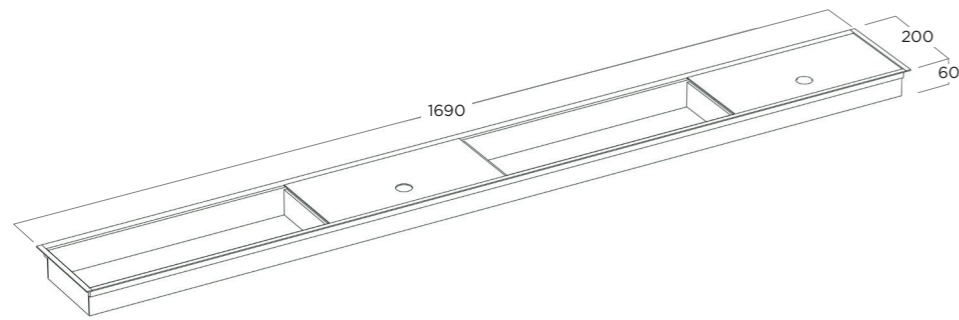

MILLING ON KITCHEN TOP | FRESATA NEL TOP: 1680 x 182 mm

HOW TO EQUIP THE OPEN MODULE | COME ACCESSORIARE IL MODULO APERTO
2 OPEN MODULES | 2 MODULI APERTI

Solution 1 **A** + **B**   Solution 2 **C**