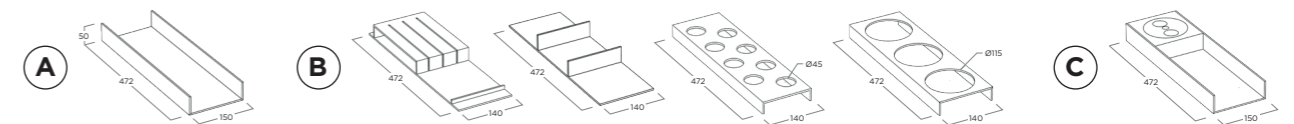

**MILLING ON KITCHEN TOP | FRESATA NEL TOP: 843 x 182 mm**

**HOW TO EQUIP THE OPEN MODULE | COME ACCESSORIARE IL MODULO APERTO**  
**1 OPEN MODULE | 1 MODULO APERTO**

Solution 1 **(A)** + **(B)**

Solution 2 **(C)**