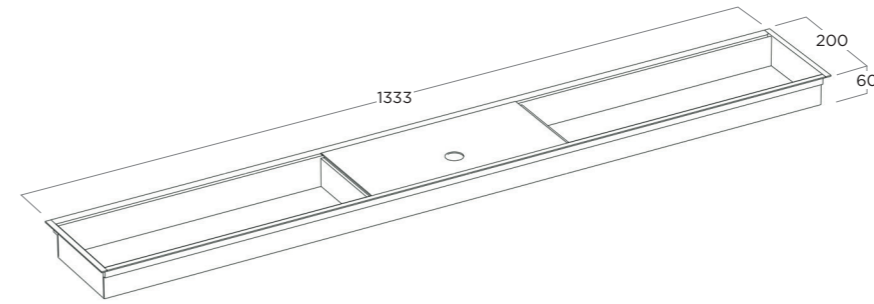

MILLING ON KITCHEN TOP | FRESATA NEL TOP: 1322 x 182 mm

HOW TO EQUIP THE OPEN MODULE | COME ACCESSORIARE IL MODULO APERTO
2 OPEN MODULES | 2 MODULI APERTI

Solution 1 **(A) + (B)**   Solution 2 **(C)**