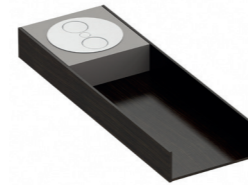

**ELECTRICAL TRAY**  
VASCHETTA ELETRIFICATA

ITEM	FINISHING
BN520.002.003	Pure White + Pure White Bianco + Bianco

\*other combinations on request:  
\*altre combinazioni su richiesta:

**ELECTRICAL TRAY**  
VASCHETTA ELETRIFICATA