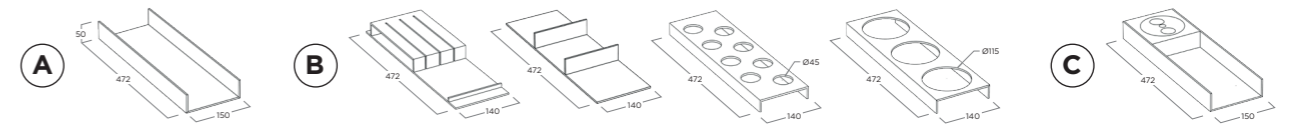

■ **LOW DEPTH BACK SECTION - MODULE 1200**
CANALE A INCASSO - MODULO 1200

ITEM	FINISHING	MODULE (mm)	MEASURE (mm)
BN526.001.020	Brown Metal Grey <i>Brown Metal Grey</i>	1200	982 x 200
BN526.001.007	Silver Lead <i>Piombo</i>	1200	982 x 200
BN526.001.025	Black <i>Nero</i>	1200	982 x 200

MILLING ON KITCHEN TOP | FRESATA NEL TOP: 962 x 182 mm

HOW TO EQUIP THE OPEN MODULE | COME ACCESSORIARE IL MODULO APERTO
2 OPEN MODULES | 2 MODULI APERTI

Solution 1 **(A) + (B)**   Solution 2 **(C)**

FINISHINGS
FINITURE

■ **LOW DEPTH BACK SECTION - MODULE 1500**
CANALE A INCASSO - MODULO 1500

ITEM	FINISHING	MODULE (mm)	MEASURE (mm)
BN526.001.021	Brown Metal Grey <i>Brown Metal Grey</i>	1500	1333 x 200
BN526.001.010	Silver Lead <i>Piombo</i>	1500	1333 x 200
BN526.001.026	Black <i>Nero</i>	1500	1333 x 200

MILLING ON KITCHEN TOP | FRESATA NEL TOP: 1322 x 182 mm

HOW TO EQUIP THE OPEN MODULE | COME ACCESSORIARE IL MODULO APERTO
2 OPEN MODULES | 2 MODULI APERTI

Solution 1 **(A) + (B)**   Solution 2 **(C)**

FINISHINGS
FINITURE