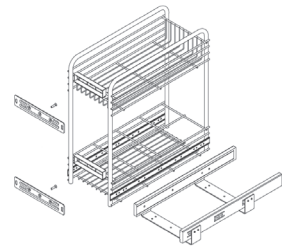

VS SUB Slim Porta-Garrafas

Soft-closing e self-closing em ambas as corredeiras.
Ajuste 3D.
Acabamento em aramado cromado.
Capacidade de carga de 6 kg/prateleira.

M	P (mm)	A (mm)	Acab.
15	495	530	Aramado

Separador

VS SUB Slim Porta-Panos

Soft-closing e self-closing em ambas as corredeiras.
Ajuste 3D.
Acabamento em aramado cromado.
Capacidade de carga de 6 kg/prateleira.

M	P (mm)	A (mm)	Acab.
15	495	530	Aramado

VS Porta-Garrafas

Acabamento em aramado cromado.

M	Acab.
30	Aramado
40	Aramado

VS Porta-Garrafas e Porta-Pão

Acabamento em aramado cromado.

M	Acab.
30	Aramado
40	Aramado