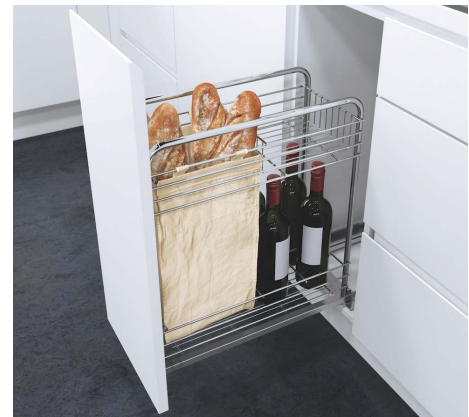

VS SUB Side

Cestos ajustáveis em altura individualmente.
Soft-closing e self-closing.
Ajuste 3D.
Fixação na ilharga lateral.
Acabamento em aramado cromado.
Capacidade de carga de 20 kg.

*As bases das prateleiras não são como os da fotografia.