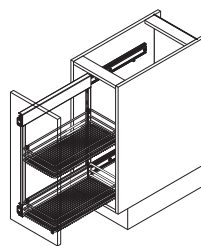

M	P (mm)	A (mm)	Acab.
15	495	530	Aramado

Separador

VS SUB Slim Porta-Panos

Soft-closing e self-closing em ambas as corredeiras.
Ajuste 3D.
Acabamento em aramado cromado.
Capacidade de carga de 6 kg/prateleira.

M	P (mm)	A (mm)	Acab.
15	495	530	Aramado

VS Porta-Garrafas

Acabamento em aramado cromado.

M	Acab.
30	Aramado
40	Aramado

VS Porta-Garrafas e Porta-Pão

Acabamento em aramado cromado.

M	Acab.
30	Aramado
40	Aramado

VS SUB Side

Cestos ajustáveis em altura individualmente.
Soft-closing e self-closing.
Ajuste 3D.
Fixação na ilharga lateral.
Acabamento em aramado cromado.
Capacidade de carga de 20 kg.

*As bases das prateleiras não são como os da fotografia.

M	P (mm)	A (mm)	Acab.	Montagem	
Módulo				Esquerda	Direita
30	495	485	Aramado		

VS TAL Larder

Cestos ajustáveis em altura individualmente.
Soft-closing e self-closing sincronizados.
Ajuste 3D.
Capacidade de carga de 80 kg.