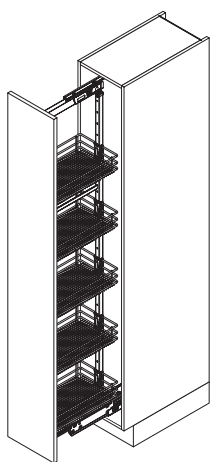

M	P (mm)	A (mm)	Acab.
15	495	530	Aramado

Separador

VS SUB Slim Porta-Panos

Soft-closing e self-closing em ambas as corredeiras.
Ajuste 3D.
Acabamento em aramado cromado.
Capacidade de carga de 6 kg/prateleira.

VS SUB Side

Cestos ajustáveis em altura individualmente.
Soft-closing e self-closing.
Ajuste 3D.
Fixação na ilharga lateral.
Acabamento em aramado cromado.
Capacidade de carga de 20 kg.

*As bases das prateleiras não são como os da fotografia.

M	P (mm)	A (mm)	Acab.	Montagem	
Módulo				Esquerda	Direita
30	495	485	Aramado		

VS TAL Larder

Cestos ajustáveis em altura individualmente.
Soft-closing e self-closing sincronizados.
Ajuste 3D.
Capacidade de carga de 80 kg.

Saphir
Aramado cromado

Premea
Melamina branca com aro cromado

VS TAL Gate Pro

Cestos ajustáveis em altura individualmente.

Fixação na ilharga lateral.

Acabamento em aramado cromado.

Capacidade de carga de 5 kg/cesto na estrutura da porta e de 20 kg/cesto na estrutura extraível.