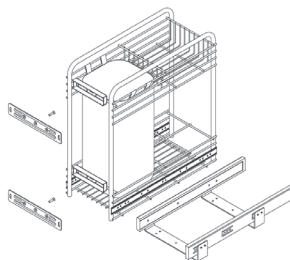

VS SUB Side

Cestos ajustáveis em altura individualmente.
Soft-closing e self-closing.
Ajuste 3D.
Fixação na ilharga lateral.
Acabamento em aramado cromado.
Capacidade de carga de 20 kg.

*As bases das prateleiras não são como os da fotografia.

M	P (mm)	A (mm)	Acab.	Montagem	
Módulo				Esquerda	Direita
30	495	485	Aramado		

VS TAL Larder

Cestos ajustáveis em altura individualmente.
Soft-closing e self-closing sincronizados.
Ajuste 3D.
Capacidade de carga de 80 kg.

Saphir
Aramado cromado

Premea
Melamina branca com aro cromado

VS TAL Gate Pro

Cestos ajustáveis em altura individualmente.

Fixação na ilharga lateral.

Acabamento em aramado cromado.

Capacidade de carga de 5 kg/cesto na estrutura da porta e de 20 kg/cesto na estrutura extraível.