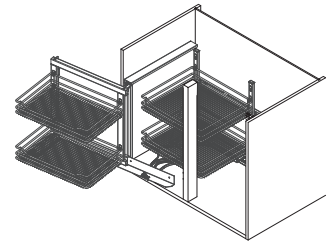

Módulo	Porta	P (mm)	A (mm)	Acab.	Montagem	
					Esquerda	Direita
80	45	485	530	Aramado		
90	50	485	530	Aramado		
100	60	485	530	Aramado		

VS Cor 2/4

Abertura do cesto inferior com a porta.

Acabamento em PVC branco.

Capacidade de carga de 15 kg/prateleira.

Porta	D (mm)	A (mm)	Acab.
375	700	510	PVC branco
400	750	510	PVC branco
435	850	510	PVC branco