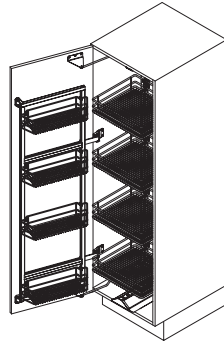

M	P (mm)	A (mm)	Acab.	Montagem	
Módulo				Esquerda	Direita
30	495	485	Aramado		

VS TAL Larder

Cestos ajustáveis em altura individualmente.
Soft-closing e self-closing sincronizados.
Ajuste 3D.
Capacidade de carga de 80 kg.

Saphir
Aramado cromado

Premea
Melamina branca com aro cromado

VS TAL Gate Pro

Cestos ajustáveis em altura individualmente.

Fixação na ilharga lateral.

Acabamento em aramado cromado.

Capacidade de carga de 5 kg/cesto na estrutura da porta e de 20 kg/cesto na estrutura extraível.

Módulo	P (mm)	A (mm)	Acab.
45	480	1700 - 1750	Aramado
45	480	1900 - 2150	Aramado
60	480	1700 - 1750	Aramado
60	480	1900 - 2150	Aramado

VS Cor Fold

Cestos ajustáveis em altura individualmente.

Ajuste 3D.

Acabamento em aramado cromado.