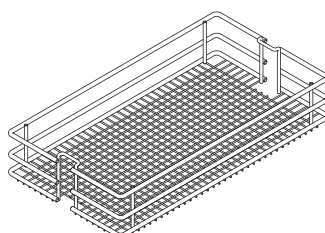

M	P (mm)	A (mm)	Acab.
15	495	530	Aramado

Separador

VS SUB Slim Porta-Panos

Soft-closing e self-closing em ambas as corredeiras.
Ajuste 3D.
Acabamento em aramado cromado.
Capacidade de carga de 6 kg/prateleira.

VS SUB Side

Cestos ajustáveis em altura individualmente.
Soft-closing e self-closing.
Ajuste 3D.
Fixação na ilharga lateral.
Acabamento em aramado cromado.
Capacidade de carga de 20 kg.

*As bases das prateleiras não são como os da fotografia.

M	P (mm)	A (mm)	Acab.	Montagem	
Módulo				Esquerda	Direita
30	495	485	Aramado		

VS TAL Larder

Cestos ajustáveis em altura individualmente.
Soft-closing e self-closing sincronizados.
Ajuste 3D.
Capacidade de carga de 80 kg.

Saphir
Aramado cromado

Premea
Melamina branca com aro cromado

VS TAL Gate Pro

Cestos ajustáveis em altura individualmente.

Fixação na ilharga lateral.

Acabamento em aramado cromado.

Capacidade de carga de 5 kg/cesto na estrutura da porta e de 20 kg/cesto na estrutura extraível.