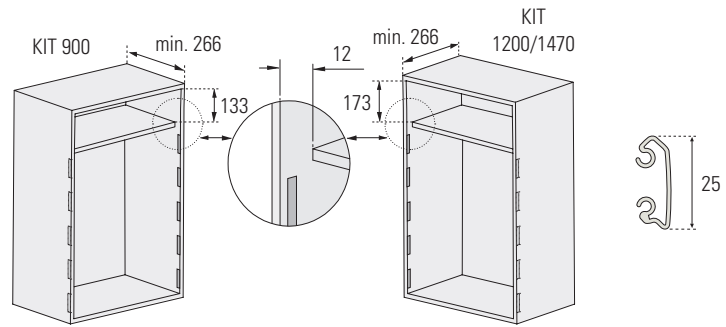

PERSIANAS

ACESSÓRIOS DECORATIVOS | CASATREND

Persiana de Alumínio TREND 25

Lâmina de alumínio de 25 mm.
Para ilharga de 16, 18 e 19 mm.
Sistema de tambor.

M	Alumínio			Branco		
	Mód.	900	1200	1470	900	1200
45	P25.90.45A	P25.120.45A	P25.147.45A	P25.90.45B	P25.120.45B	P25.147.45B
60	P25.90.60A	P25.120.60A	P25.147.60A	P25.90.60B	P25.120.60B	P25.147.60B
90	P25.90.90A	P25.120.90A	P25.147.90A	P25.90.90B	P25.120.90B	P25.147.90B

Persiana de Vidro Milano

Lâminas de 40 mm de vidro temperado com 4 mm de espessura.
Perfis em alumínio.
Possibilidade de fabricar à medida.
Para ilhargas de 16 ou 19 mm.

M	Semi-Transparente		
	Mód.	900	1200
60	PV.90.60.ST	PV.120.60.ST	PV.150.60.ST
90	PV.90.90.ST	PV.120.90.ST	—