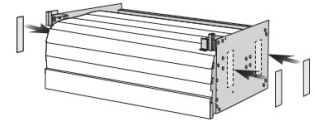

PERSIANAS

ACESSÓRIOS DECORATIVOS | CASATREND

Persiana de Alumínio TREND 25

Lâmina de alumínio de 25 mm.
Para ilharga de 16, 18 e 19 mm.
Sistema de tambor.

M	Alumínio			Branco		
	Mód.	900	1200	1470	900	1200
45	P25.90.45A	P25.120.45A	P25.147.45A	P25.90.45B	P25.120.45B	P25.147.45B
60	P25.90.60A	P25.120.60A	P25.147.60A	P25.90.60B	P25.120.60B	P25.147.60B
90	P25.90.90A	P25.120.90A	P25.147.90A	P25.90.90B	P25.120.90B	P25.147.90B

Persiana de Vidro Milano

Lâminas de 40 mm de vidro temperado com 4 mm de espessura.
Perfis em alumínio.
Possibilidade de fabricar à medida.
Para ilhargas de 16 ou 19 mm.

M	Semi-Transparente		
	Mód.	900	1200
60	PV.90.60.ST	PV.120.60.ST	PV.150.60.ST
90	PV.90.90.ST	PV.120.90.ST	—