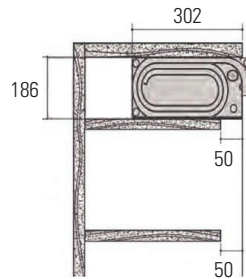

PERSIANAS

ACESSÓRIOS DECORATIVOS | CASATREND

Persiana de Alumínio TREND 25

Lâmina de alumínio de 25 mm.
Para ilharga de 16, 18 e 19 mm.
Sistema de tambor.

M	Alumínio			Branco		
	Mód.	900	1200	1470	900	1200
45	P25.90.45A	P25.120.45A	P25.147.45A	P25.90.45B	P25.120.45B	P25.147.45B
60	P25.90.60A	P25.120.60A	P25.147.60A	P25.90.60B	P25.120.60B	P25.147.60B
90	P25.90.90A	P25.120.90A	P25.147.90A	P25.90.90B	P25.120.90B	P25.147.90B

Persiana de Vidro Milano

Lâminas de 40 mm de vidro temperado com 4 mm de espessura.
Perfis em alumínio.
Possibilidade de fabricar à medida.
Para ilhargas de 16 ou 19 mm.

M	Semi-Transparente		
	Mód.	900	1200
60	PV.90.60.ST	PV.120.60.ST	PV.150.60.ST
90	PV.90.90.ST	PV.120.90.ST	—

M	Branco Brilho		
	Mód.	900	1200
60	PV.90.60.BB	PV.120.60.BB	PV.150.60.BB
90	PV.90.90.BB	PV.120.90.BB	—

M	Preto Brilho		
	Mód.	900	1200
60	PV.90.60.PB	PV.120.60.PB	PV.150.60.PB
90	PV.90.90.PB	PV.120.90.PB	—