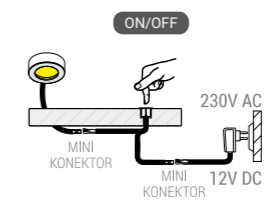

Posiada funkcję ściemniania lub rozjaśniania.
| It has the function of light dimming or brightening.
| Enthält Dimmfunktionen.

Indeks | Index | Index: WYL-SENS-36W-CH-02