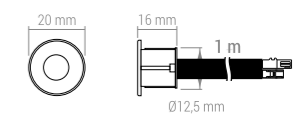

Posiada funkcję ściemniania lub rozjaśniania.
| It has the function of light dimming or brightening.
| Enthält Dimmfunktionen.

Indeks | Index | Index: WYL-SENS-36W-CH-02