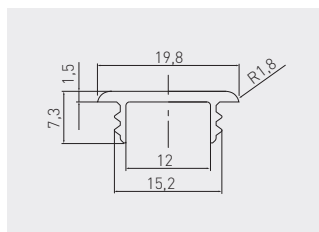

Profil GLAX wpuszczany z poliwęglanu
 Recessed polycarbonate profile GLAX
 Профиль GLAX врезной из поликарбоната

	 m		
PW-PC31209-00N	2	mleczna / frosted / молочная	tworzywo plastic пластик
PW-PC61209-00		transparentna / transparent / прозрачная	