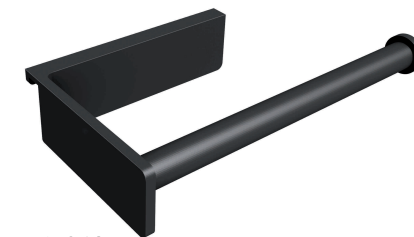

Porta rotolo Roll-holder/Porte-rouleau

PRBP

Colori/Colours/Couleurs:
Nero/Black/Noir

W.246
D. 123
H. 44

Imballo / Packing / Conditionnement
1 pz pc