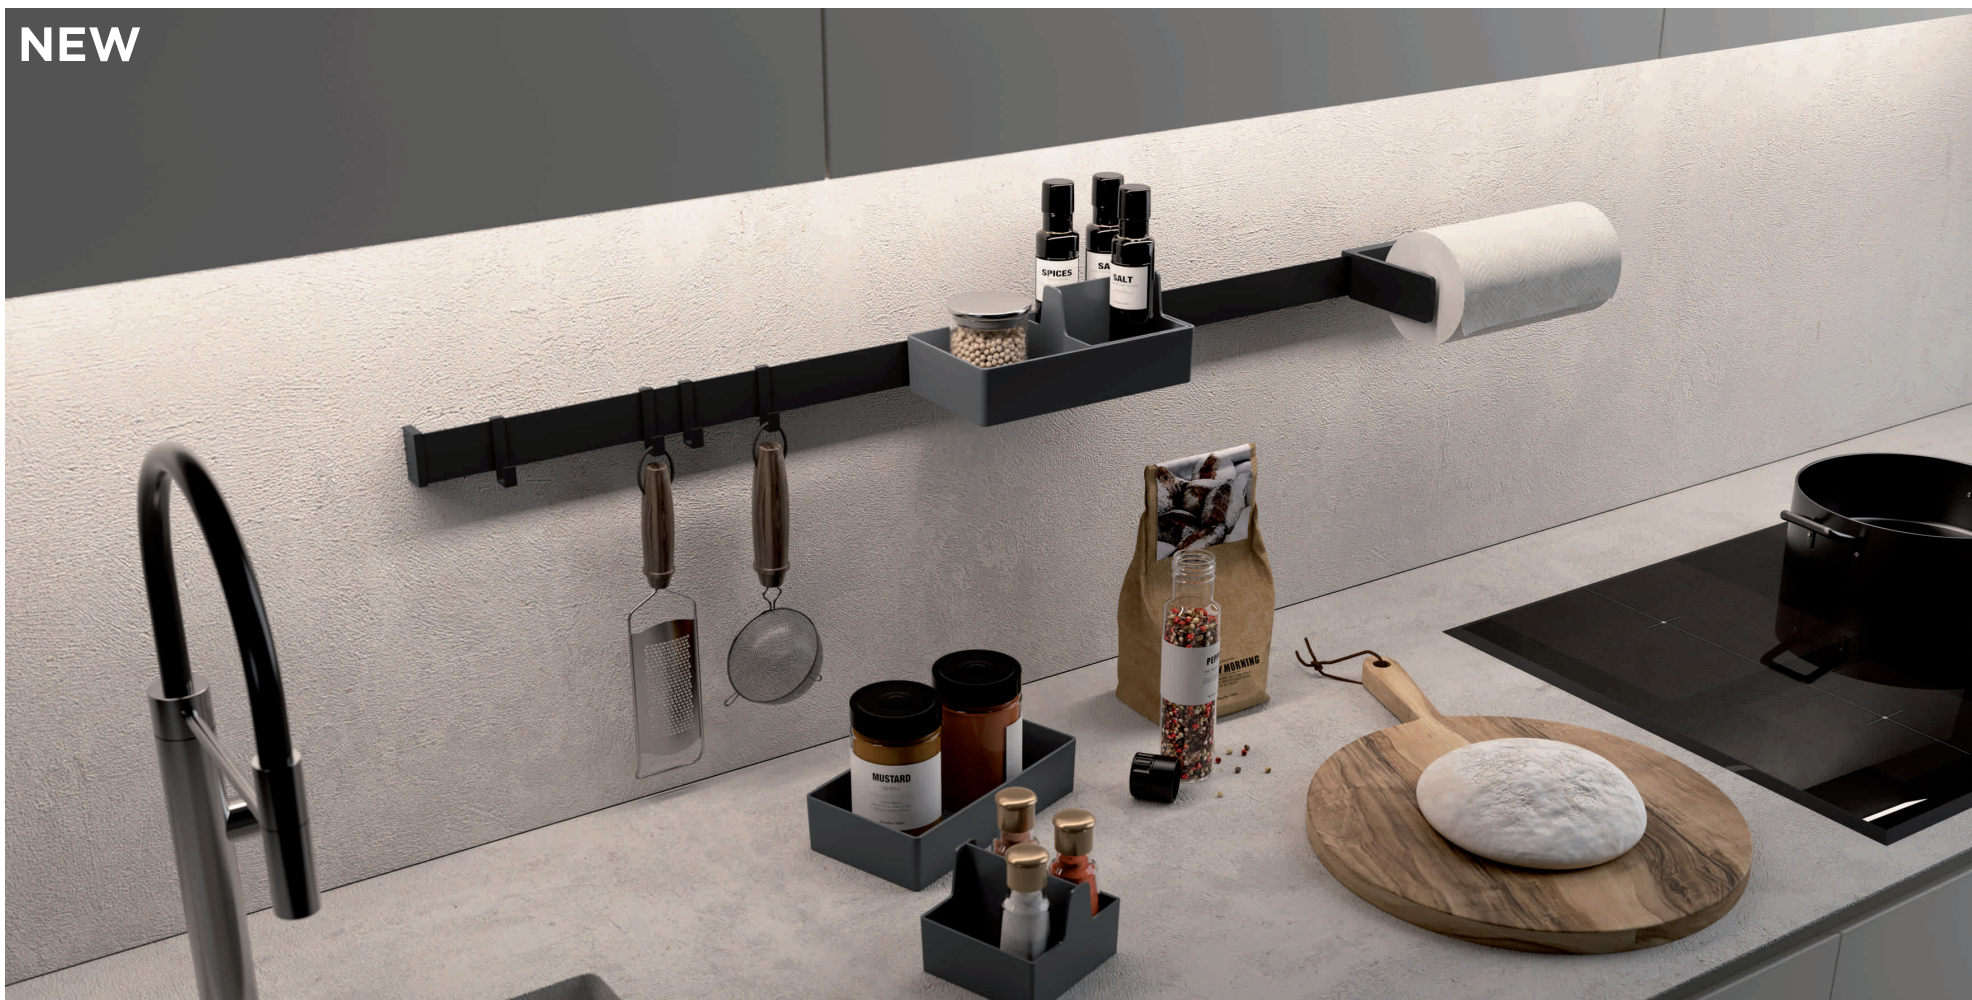

NEW

La collezione Sous-Chef viene integrata da un nuovo sistema ideato per accessoriare al meglio le pareti della zona lavoro in cucina liberando spazio sul top. Sous-Chef Rail System è composto da una barra in alluminio verniciato con pratici ganci multifunzione. Sulla barra possono essere inoltre agganciate liberamente le vaschette di tutti i prodotti della collezione Sous-Chef per organizzare e personalizzare al meglio gli spazi di lavoro. Disponibili come optional vaschette aggiuntive con portaspezie estraibile e un pratico portarotolo, anch'esso sganciabile e utilizzabile sui ripiani della cucina grazie all'appoggio verticale. La forma elegante e minimalista dell'elemento principale in alluminio e dei ganci metallici la rendono adatta a tutti i tipi di cucina. Disponibile nelle misure 600/900/1200mm.

La collection Sous-Chef est enrichie d'un nouveau système conçu pour accessoriser au mieux les parois de l'espace de travail dans la cuisine, en libérant ainsi de la place sur le plan de travail. Sous-Chef Rail System se compose d'une barre en aluminium peint équipé de pratiques crochets multiusages. Les bacs inclus dans tout produit de la collection Sous-Chef peuvent être accrochés sur la barre pour organiser et personnaliser au mieux les espaces de travail. Des bacs additionnels avec un porte-épice amovible et un porte-rouleau, également à détacher et à utiliser sur les étagères de la cuisine grâce à son appui vertical, sont disponibles en option. La forme élégante et minimaliste de l'élément vertical ainsi que des crochets en métal rendent le produit adapté à tout type de cuisine. Disponible en dimension 600/900/1200mm.