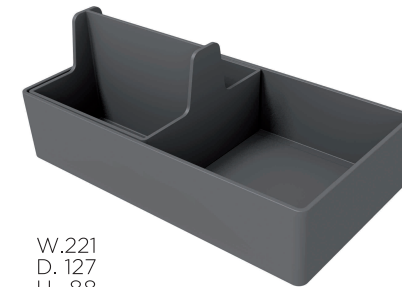

Optionals:

Vaschette Trays / Vasques

BOBP

Colori/Colours/Couleurs:
Grigio orione/Orion grey/Gris orion

W.221
D. 127
H. 88

Imballo / Packing / Conditionnement
10 pz pcs