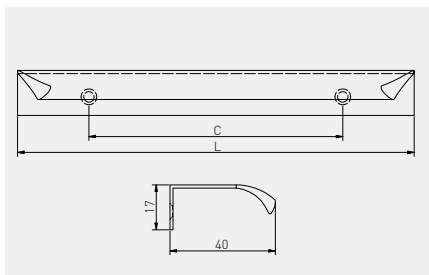

Uchwyt HEXA  
Handle HEXA  
Ручка HEXA

NEW

 C mm	 L mm				
		chrom chrome хром	aluminium aluminium алюминий	biały white белый	 aluminium aluminium алюминий
<b>32</b>	<b>50</b>	UA-HEXA-32-01	UA-HEXA-32-05	UA-HEXA-32-10M	
<b>96</b>	<b>150</b>	UA-HEXA-96-01	UA-HEXA-96-05	UA-HEXA-96-10M	
<b>192</b>	<b>225</b>	UA-HEXA-192-01	UA-HEXA-192-05	UA-HEXA-192-10M	

 C mm	 L mm			
		złoty szczotkowany brushed gold матовое золото	czarny mat black matt чёрный матовый	 aluminium aluminium алюминий
<b>32</b>	<b>50</b>	UA-HEXA-32-18	UA-HEXA-32-20M	
<b>96</b>	<b>150</b>	UA-HEXA-96-18	UA-HEXA-96-20M	
<b>192</b>	<b>225</b>	UA-HEXA-192-18	UA-HEXA-192-20M	