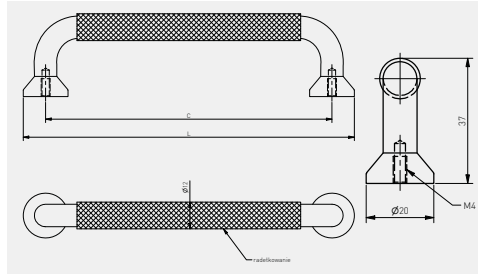

Uchwyt STRUCTURE
Handle STRUCTURE
Ручка STRUCTURE

NEW

|  C mm |  L mm | |  |
|--|--|--|---|
| | | czarny mat black matt чёрный матовый | |
| 128 | 147 | UA-STRUCTURE-128-20M | Aluminium aluminium aluminio |
| 192 | 212 | UA-STRUCTURE-192-20M | |
| gátka knob ручка | | GA-STRUCTURE-1-20M | |