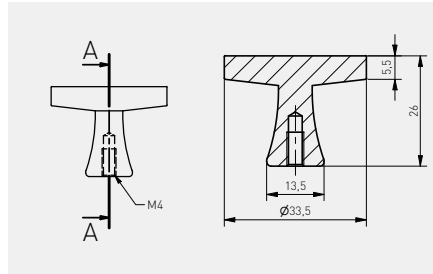

Gatka DUNE
Knob DUNE
Ручка DUNE

NEW

	stal szcztokowana brushed steel шлифованная сталь	złoty mosiądz gold brass золотая латунь	czarny mat black matt чёрный матовый	
gatka knob ручка	GZ-DUNE-1-06	GZ-DUNE-1-16	GZ-DUNE-1-20M	ZnAl