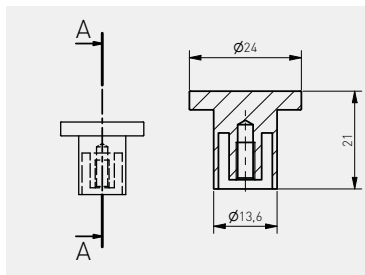

Gatka SPOT
Knob SPOT
Ручка SPOT

NEW

	stal szczotkowana brushed steel шлифованная сталь	złoty szczotkowany brushed gold матовое золото	czarny mat black matt чёрный матовый	
gatka knob ручка	GZ-SPOT-1-06	GZ-SPOT-1-18	GZ-SPOT-1-20M	ZnAl

Uchwyt CLEO
Handle CLEO
Ручка CLEO

 C mm	 L mm				
		chrom chrome хром	aluminium aluminium алюминий	stal szczotkowana brushed steel шлифованная сталь	ZnAl
128	137	UZ-CLEO-128-01	UZ-CLEO-128-05	UZ-CLEO-128-06	
160	169	UZ-CLEO-160-01	UZ-CLEO-160-05	UZ-CLEO-160-06	
192	201	UZ-CLEO-192-01	UZ-CLEO-192-05	UZ-CLEO-192-06	