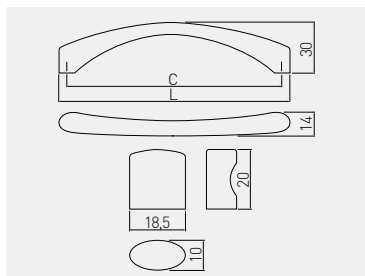

Gatka SPOT
Knob SPOT
Ручка SPOT

NEW

	stal szczotkowana brushed steel шлифованная сталь	złoty szczotkowany brushed gold матовое золото	czarny mat black matt чёрный матовый	
gatka knob ручка	GZ-SPOT-1-06	GZ-SPOT-1-18	GZ-SPOT-1-20M	ZnAl

Uchwyt CLEO
Handle CLEO
Ручка CLEO

 C mm	 L mm				
		chrom chrome хром	aluminium aluminium алюминий	stal szczotkowana brushed steel шлифованная сталь	ZnAl
128	137	UZ-CLEO-128-01	UZ-CLEO-128-05	UZ-CLEO-128-06	
160	169	UZ-CLEO-160-01	UZ-CLEO-160-05	UZ-CLEO-160-06	
192	201	UZ-CLEO-192-01	UZ-CLEO-192-05	UZ-CLEO-192-06	