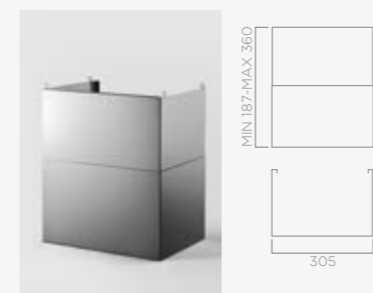

KIT CHIMENEA ACERO INOXIDABLE H185+H185 KIT CHAMINÉ AÇO INOXIDÁVEL H185+H185

KIT0141458 € 90,00

Disponibile para Disponível para
BOXIN / BOXIN ADVANCE / BOXIN DRY / BOXIN
NO DRIP / BOXIN PLUS / GLASS OUT /
HIDDEN 2.0 / HIDDEN 2.0@ / LEVER