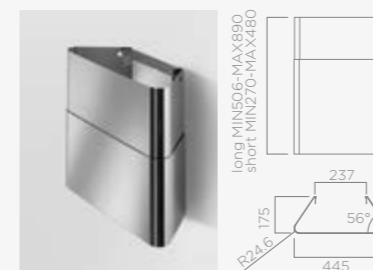

KIT CHIMENEAS ESPECIAL KIT CHAMINÉS ESPECIAIS

KIT CHIMENEA ACERO INOXIDABLE KIT CHAMINÉ AÇO INOXIDÁVEL

Long KIT0010439 € 247,50
Short KIT0010700 € 178,50

Disponibile para Disponível para
OM AIR