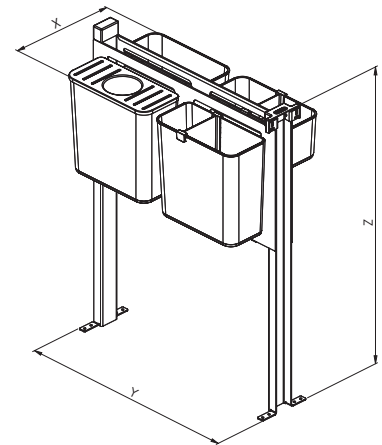

Telaio multifunzione "Idea"
per cassetto.

Multipurpose frame "Idea"
for drawer.

094C
PRO LINE

INFO

GUIDE SIGE - SIGE SLIDES

>□<	X	Y	Z
	225	465	615

FINITURE - FINISHES

Orione - Orion