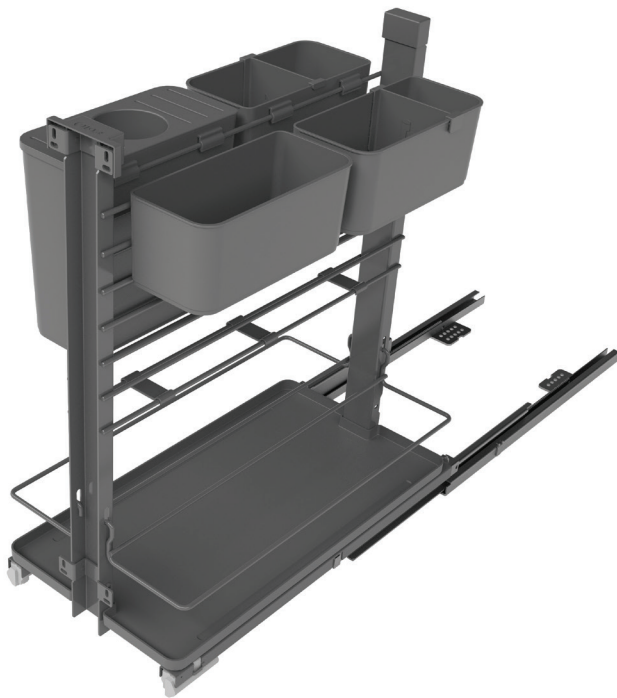

Cestello multifunzione "Idea",
guide fissaggio sul fondo ad
estrazione totale ammortizzate.

Multipurpose basket "Idea",
full extension slides and
soft closing.

094G
GREEN LINE

INFO

GUIDE SIGE - SIGE SLIDES

	X	Y	Z	
300	260	495	574	30

FINITURE - FINISHES

Cromo - Chrome

Grigio - Grey

Orione - Orion