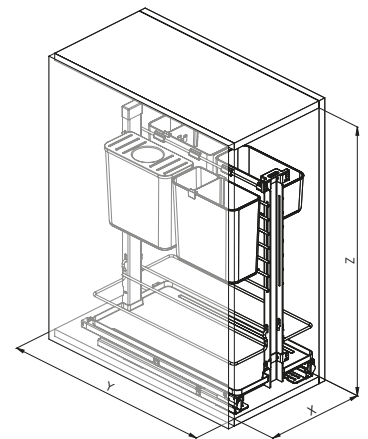

Cestello multifunzione "Idea",
guide fissaggio sul fondo ad
estrazione totale ammortizzate.

Multipurpose basket "Idea",
full extension slides and
soft closing.

094G
GREEN LINE

INFO

GUIDE SIGE - SIGE SLIDES