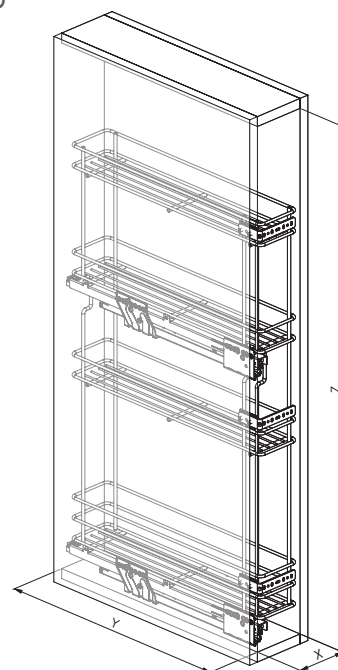

INFO

GUIDE GRASS - GRASS SLIDES

>□<	X	Y	Z	KG
150	110	455 505	850	12