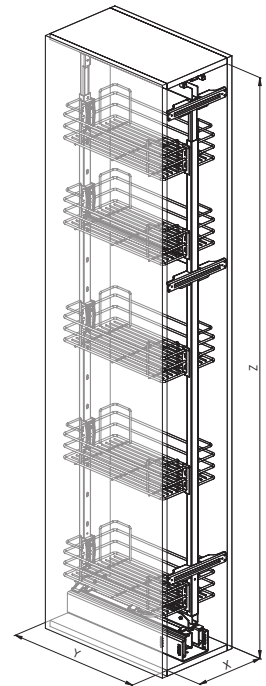

# 265

GREEN LINE

Colonna estraibile e girevole  
con 5 cesti, fondo in filo,  
guida ad estrazione totale  
con soft, portata guida 120 Kg.

Pull-out and rotating column  
with 5 baskets, wire bottom,  
full extension slides with  
soft - 120 Kg load capacity slide.

### GUIDE FULTERER - FULTERER SLIDES

>□<	X	Y	Z	KG
300	250	515	1880-2180	120
400	350	515	1880-2180	120
450	400	515	1880-2180	120