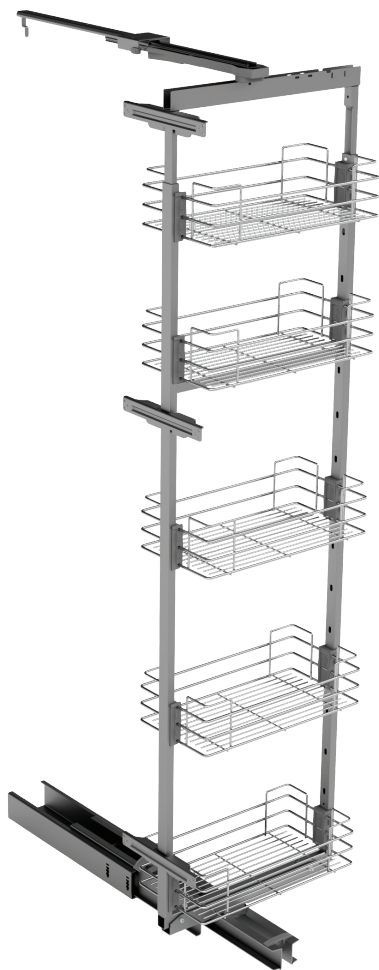

# 265

GREEN LINE

Colonna estraibile e girevole  
con 5 cesti, fondo in filo,  
guida ad estrazione totale  
con soft, portata guida 120 Kg.

Pull-out and rotating column  
with 5 baskets, wire bottom,  
full extension slides with  
soft - 120 Kg load capacity slide.

### GUIDE FULTERER - FULTERER SLIDES

>□<	X	Y	Z	KG
300	250	515	1880-2180	120
400	350	515	1880-2180	120
450	400	515	1880-2180	120