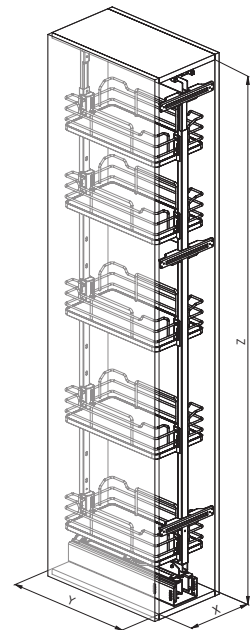

265i

INFINITY LINE

Colonna estraibile girevole con 5 cesti, fondo in nobilitato, guida ad estrazione totale con soft, portata 120 Kg.

Rotating pull-out larder with 120 Kg load capacity slides, soft closing and 5 solid base baskets.

INFO

GUIDE FULTERER - FULTERER SLIDES

> <	X	Y	Z	KG
300	250	515	1880-2180	120
400	350	515	1880-2180	120
450	400	515	1880-2180	120

FINITURE - FINISHES

Cromo - Chrome

Orione - Orion