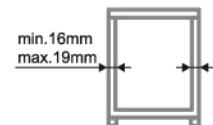

Linea 560 Laundry

- Compatibile con sponde da cassetto:
- Available for drawer slides:
- Disponibles pour côtés des tiroirs:

- Adatto a mobili con pareti laterali da 16 a 19mm di spessore
- Suitable for cabinets with sides thickness from 16 to 19mm
- Adapte pour meubles avec épaisseur laterale de 16 à 19mm

- Telaio in metallo con sponde in plastica
- Metal frame with plastic sides
- Cadre en métal avec bords en plastique

- Ceste dotate di maniglie laterali per facilitare la presa e incavi inferiori per agevolare lo svuotamento.
- Baskets equipped with side handles for a better grip and lower hollows to facilitate emptying.
- Paniers équipés de poignées latérales pour faciliter la prise et évidements inférieurs pour faciliter les vidanges.