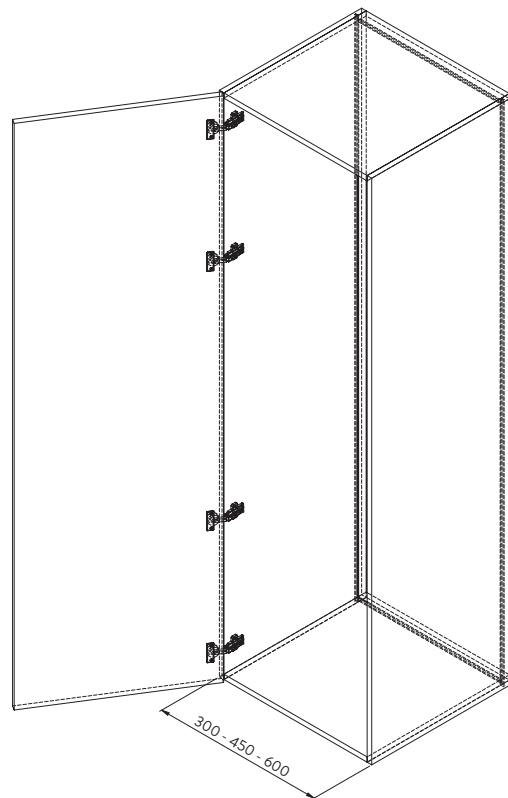

ART 610 A.POSTO

REV 00.2020
FOIST00145

SIGE S.P.A.
60020 POLVERIGI (AN) ITALY
TEL +39 071 90 90 000 R.A. - FAX +39 071 90 90 804
WWW.SIGE-SPA.IT INFO@SIGE-SPA.IT

PRODOTTO ED ASSEMBLATO IN ITALIA / MADE AND ASSEMBLED IN ITALY / FABRIQUÉ ET ASSEMBLÉ EN ITALIE / HECHO Y MONTADO EN ITALIA

CARATTERISTICHE • FEATURES • CARACTÉRISTIQUES • CARACTERÍSTICAS

Sistema di accessori in lamiera per mobile alto.
Sheet metal accessory system for high cabinet.
Système d'accessoires en tôle pour armoire haute.
Sistema de accesorios en chapa para mueble alto.

MINUTERIA INTERNA • FITTINGS • FERRURE • FORRETERIA

N°8 4x13 Vite autofilettante TC a croce / Self tapping screw TC
Vis autotaraudeuse TC / Tornillo autorroscante TC

COMPONENTI • PARTS • COMPOSANTS • COMPONENTES

- A. N°1 Telaio / Frame / Châssis/ Bastidor
- B. N°3 Cesti / Baskets / Paniers / Cestas
- C. N°6 Gancio di sicurezza / Safety clip / Crochet de sécurité / Gancho de seguridad
- D. N°8 Tappo / Stopper / Bouchon / Tapón
- E. N°1 Porta scope / Broom holder / Porte-balais / Porta Escoba

UTENSILERIA • TOOLS • OUTILS • INSTRUMENTOS

MANUTENZIONE/ MAINTENANCE/ ENTRETIEN/ MANTENIMIENTO

Pulire con un panno morbido ed asciutto. Evitare l'uso di solventi e/o abrasivi.
Clean with a soft, dry cloth. Avoid using solvents or abrasive.
Nettoyez avec un chiffon sec et doux. N'utilisez pas aucun solvant ou produit abrasif.
Limpiar con paño suave y seco. Evitar el uso de solventes y/o abrasivos.